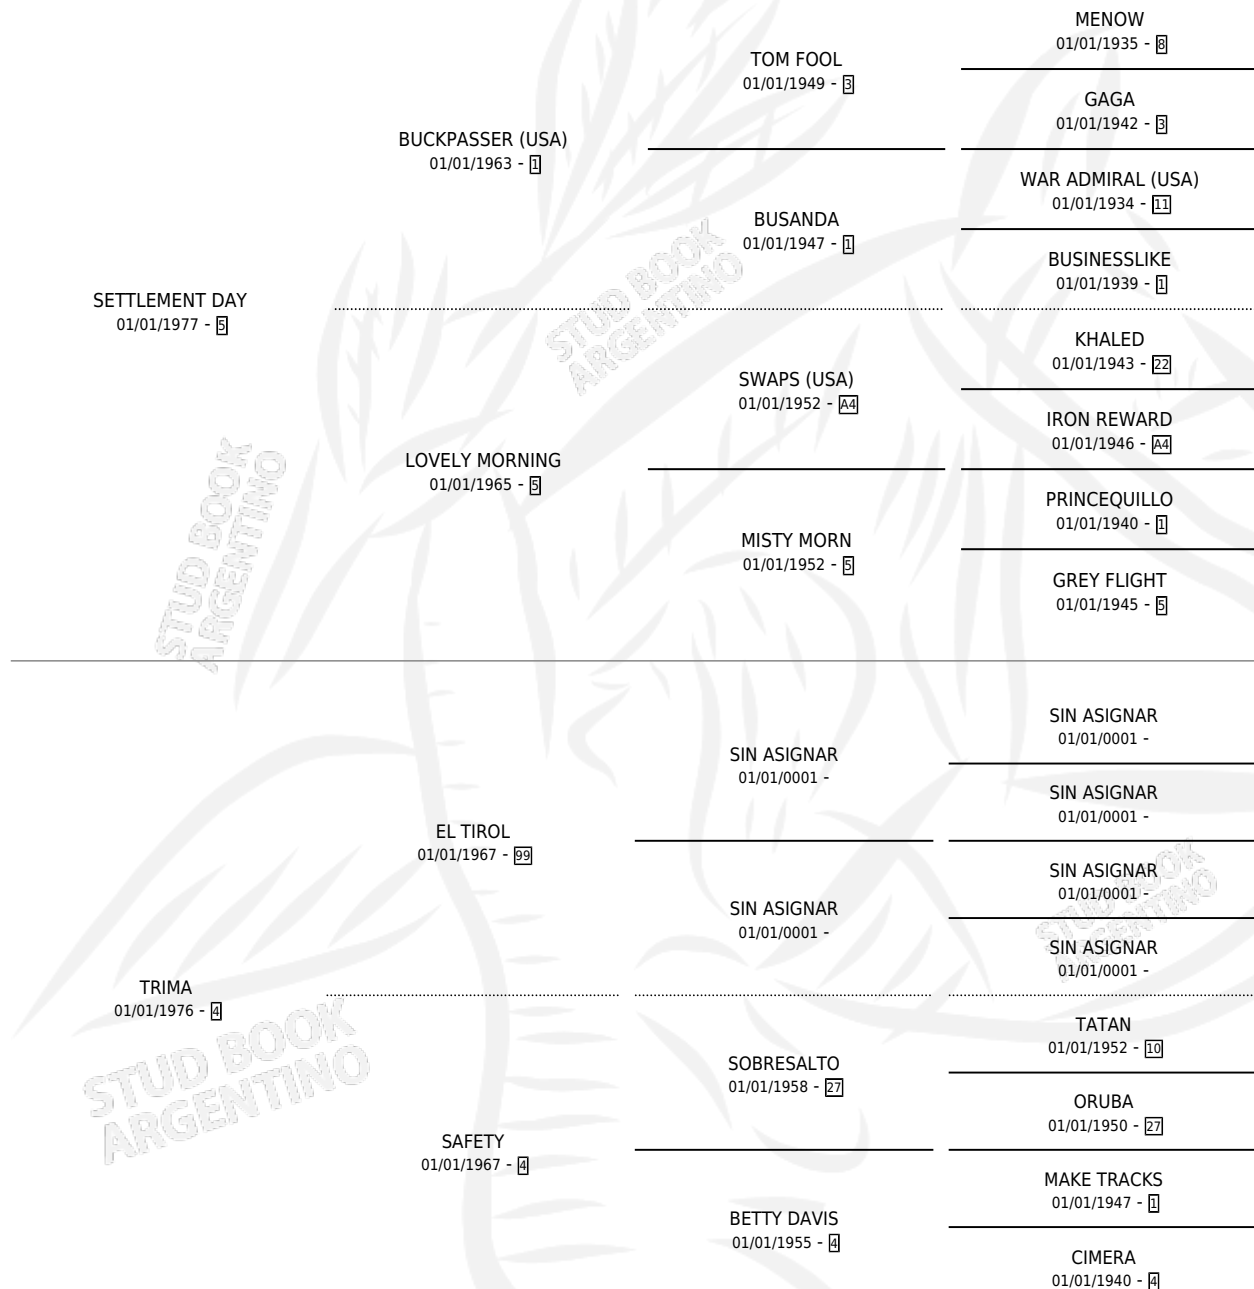

SET FOOL

por SETTLEMENT DAY y TRIMA por EL TIROL

Argentina · Macho · No Consigna · SP · 01/01/1983
Familia 4-b · Volumen 31

ESTADO

TIPIFICACIÓN SANGUÍNEA	X
TIPIFICACIÓN POR ADN	X
PASAPORTE	X
IDENTIFICACIÓN POR MICROCHIP	X
REPRODUCTOR	X

Lugar de nacimiento: Campo particular

Criador: Sin dato

~

HIJOS

	MACHOS	HEMBRAS
2 NACIERON	0	2
SIN ACTUACIONES		

PEDIGREE