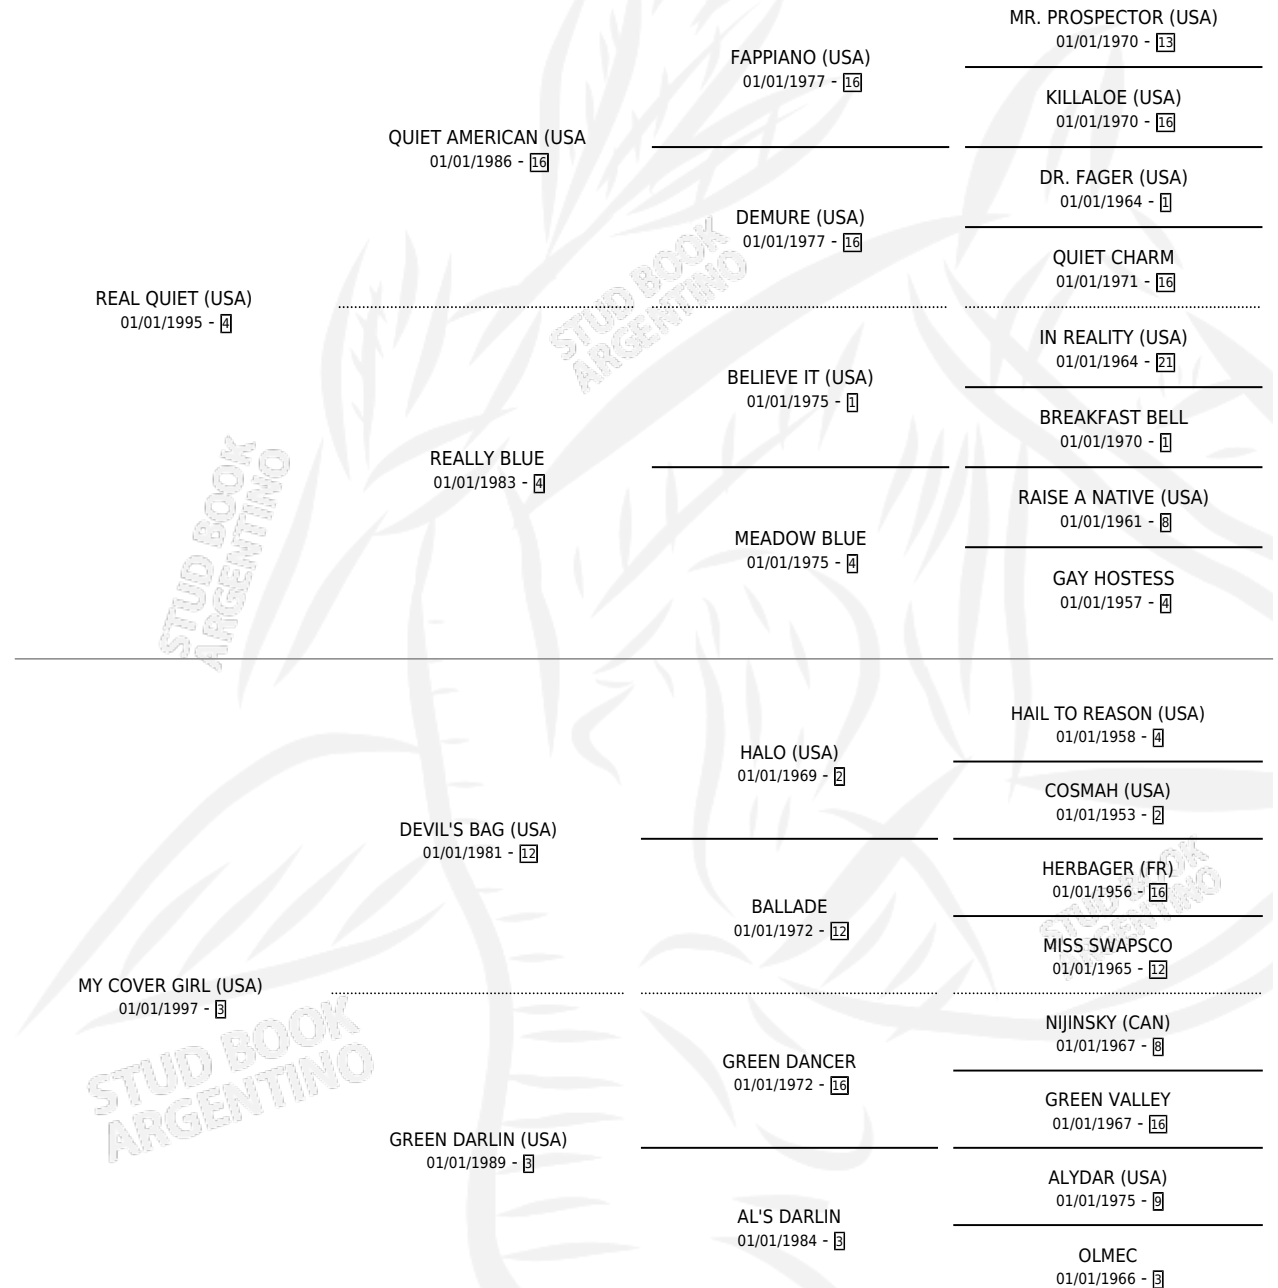

SILENT DIVA (USA)

por REAL QUIET (USA) y MY COVER GIRL (USA) por
DEVIL'S BAG (USA)

Estados Unidos · Hembra · Alazan · SP · 03/03/2005
Familia 3-d · Volumen web

ESTADO

TIPIFICACIÓN SANGUÍNEA	X
TIPIFICACIÓN POR ADN	✓
PASAPORTE	X
IDENTIFICACIÓN POR MICROCHIP	X
REPRODUCTOR	X

Lugar de nacimiento: Estados Unidos

Criador: Extranjero

PEDIGREE

EXPORTACIÓN / IMPORTACIÓN

FECHA	MOVIMIENTO	PAÍS
21/04/2010	IMPORTADO	ESTADOS UNIDOS

~

CAMPAÑA

Solo carreras oficiales de Argentina