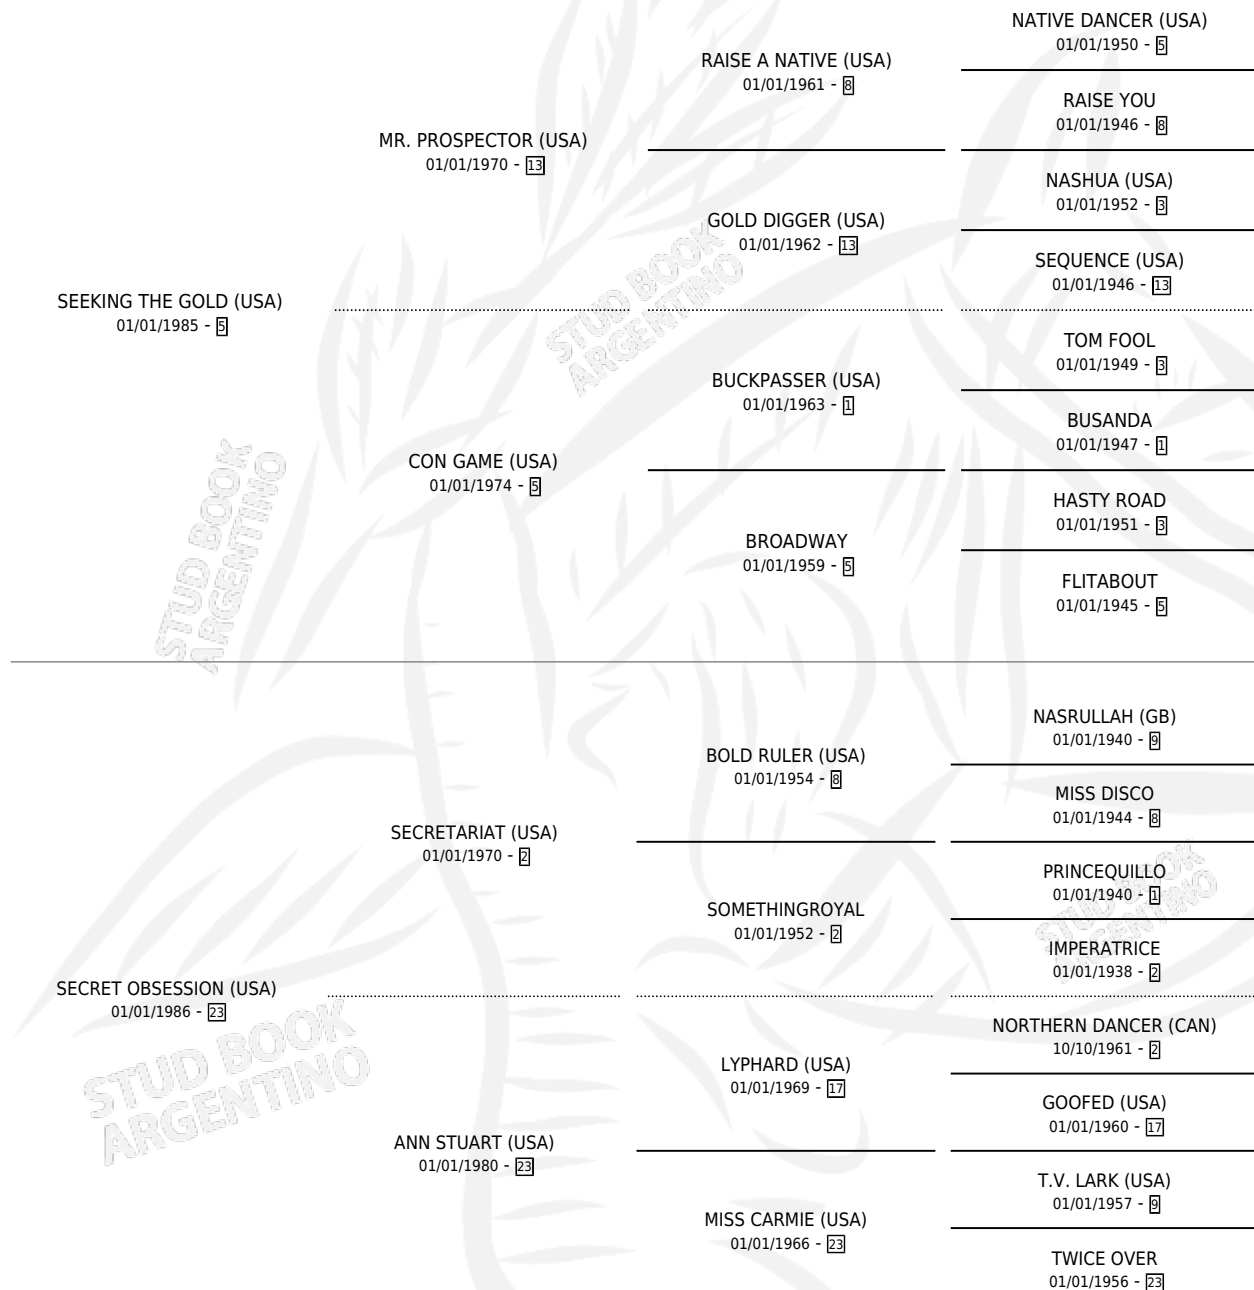

OBSESSIVE (USA)

por **SEEKING THE GOLD (USA)** y **SECRET OBSESSION (USA)** por **SECRETARIAT (USA)**

Estados Unidos · Hembra · Zaino Negro · SP ·
01/01/1993
Familia 23-b · Volumen web

ESTADO

TIPIFICACIÓN SANGUÍNEA	X
TIPIFICACIÓN POR ADN	X
PASAPORTE	X
IDENTIFICACIÓN POR MICROCHIP	X
REPRODUCTOR	X

Lugar de nacimiento: Estados Unidos

Criador: Extranjero

~

HIJOS

	MACHOS	HEMBRAS
1 NACIERON	1	0
SIN ACTUACIONES		

PEDIGREE

OBSESSIVE (USA)

Datos oficiales del Stud Book Argentino