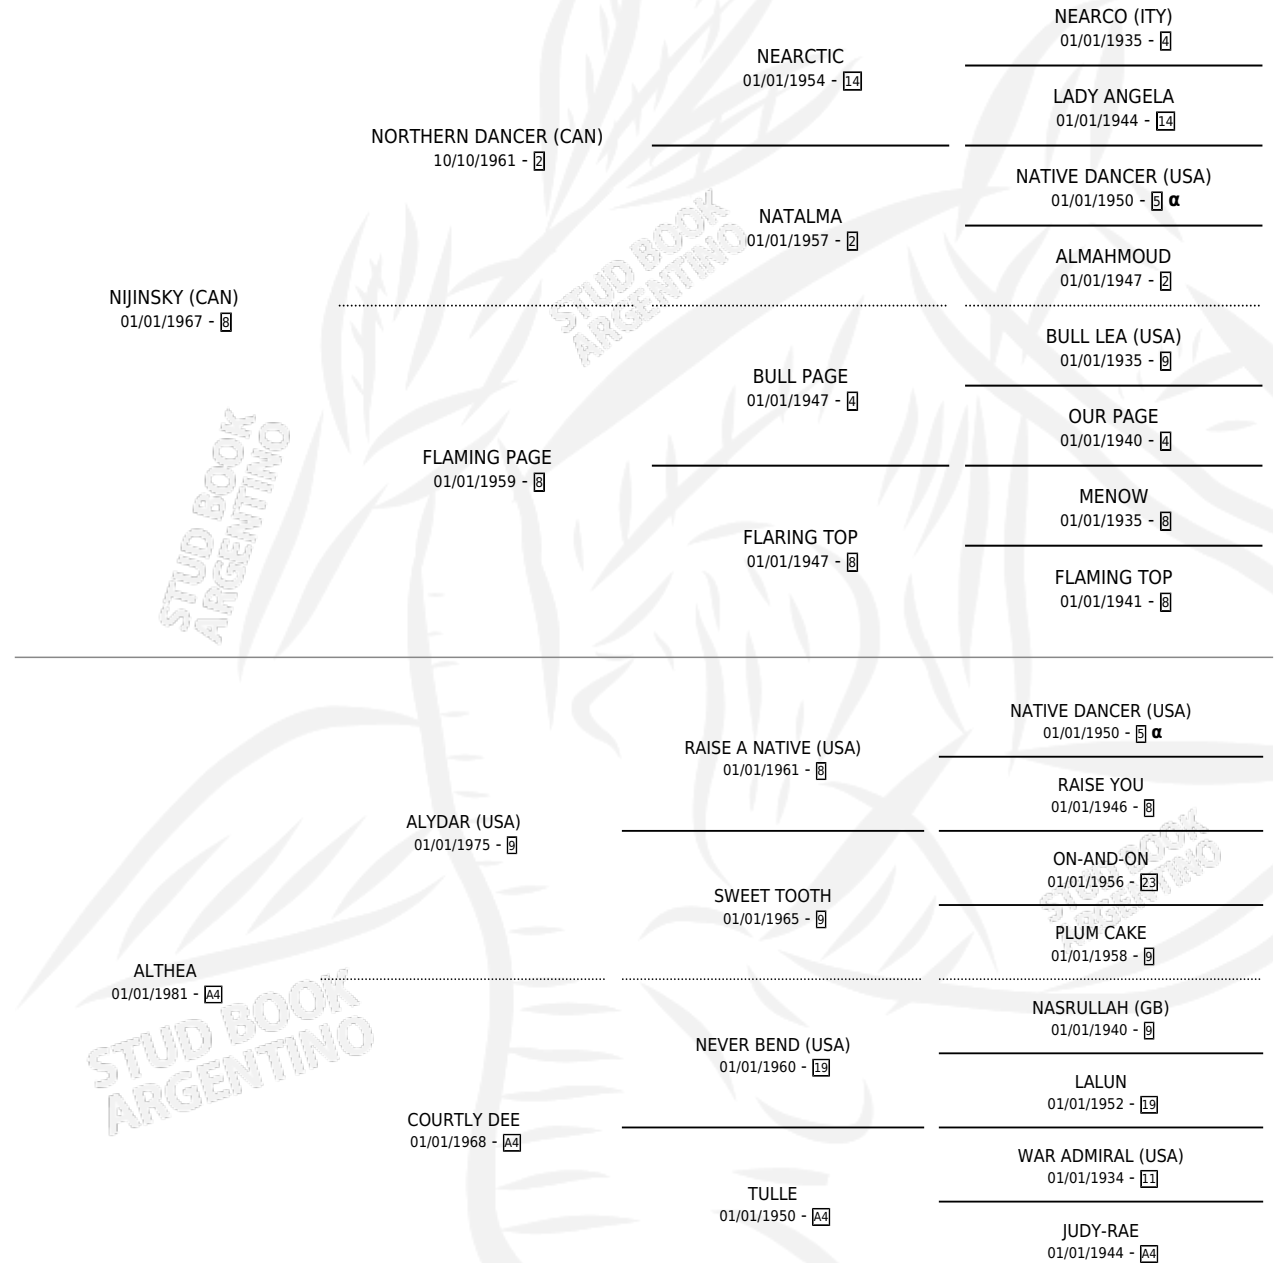

DESTINY DANCE

por NIJINSKY (CAN) y ALTHEA por ALYDAR (USA)

Argentina · Hembra · Zaino · SP · 01/01/1986
Familia A4 · Volumen 32

ESTADO

| | |
|------------------------------|---|
| TIPIFICACIÓN SANGUÍNEA | X |
| TIPIFICACIÓN POR ADN | X |
| PASAPORTE | X |
| IDENTIFICACIÓN POR MICROCHIP | X |
| REPRODUCTOR | X |

Lugar de nacimiento: Campo particular

Criador: Sin dato

~

HIJOS

| | MACHOS | HEMBRAS |
|-----------------|--------|---------|
| 1 NACIERON | 0 | 1 |
| SIN ACTUACIONES | | |

PEDIGREE

INBREEDING : α

DESTINY DANCE