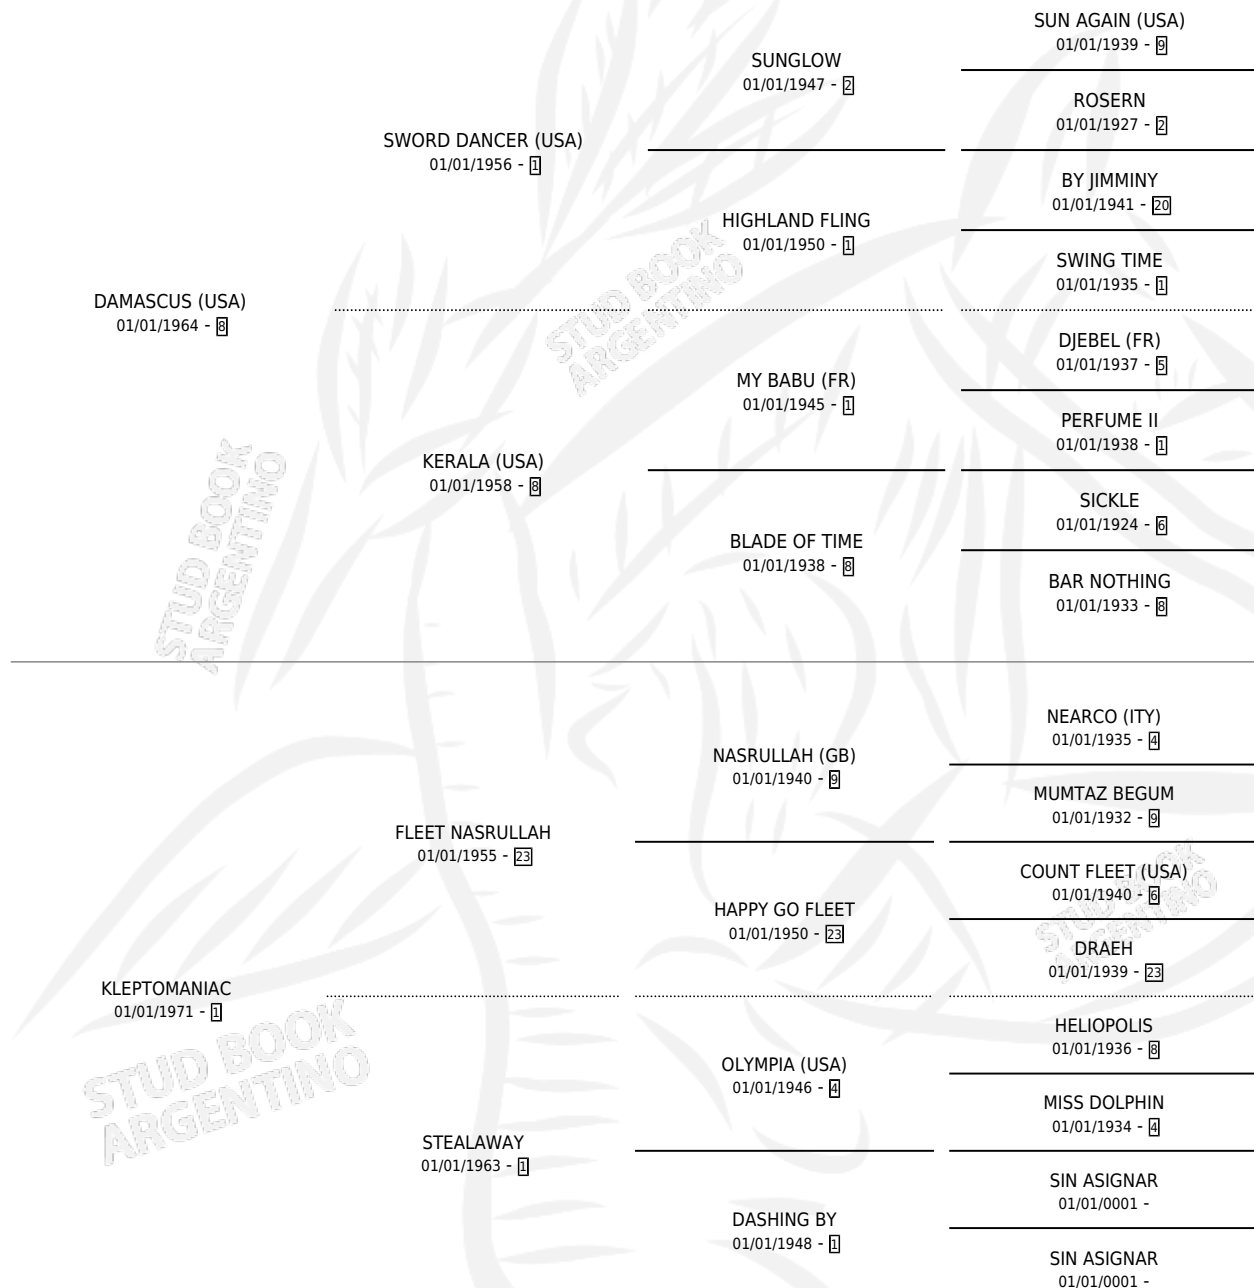

SUSPICIOUS

por DAMASCUS (USA) y KLEPTOMANIAC por FLEET
NASRULLAH

Argentina · Hembra · Zaino · SP · 01/01/1979
Familia 1-x · Volumen 30

ESTADO

TIPIFICACIÓN SANGUÍNEA	X
TIPIFICACIÓN POR ADN	X
PASAPORTE	X
IDENTIFICACIÓN POR MICROCHIP	X
REPRODUCTOR	X

Lugar de nacimiento: Campo particular
Criador: Sin dato

~

HIJOS

	MACHOS	HEMBRAS
1 NACIERON	0	1
SIN ACTUACIONES		

PEDIGREE

SUSPICIOUS

Datos oficiales del Stud Book Argentino

Documento generado el 10/05/2026