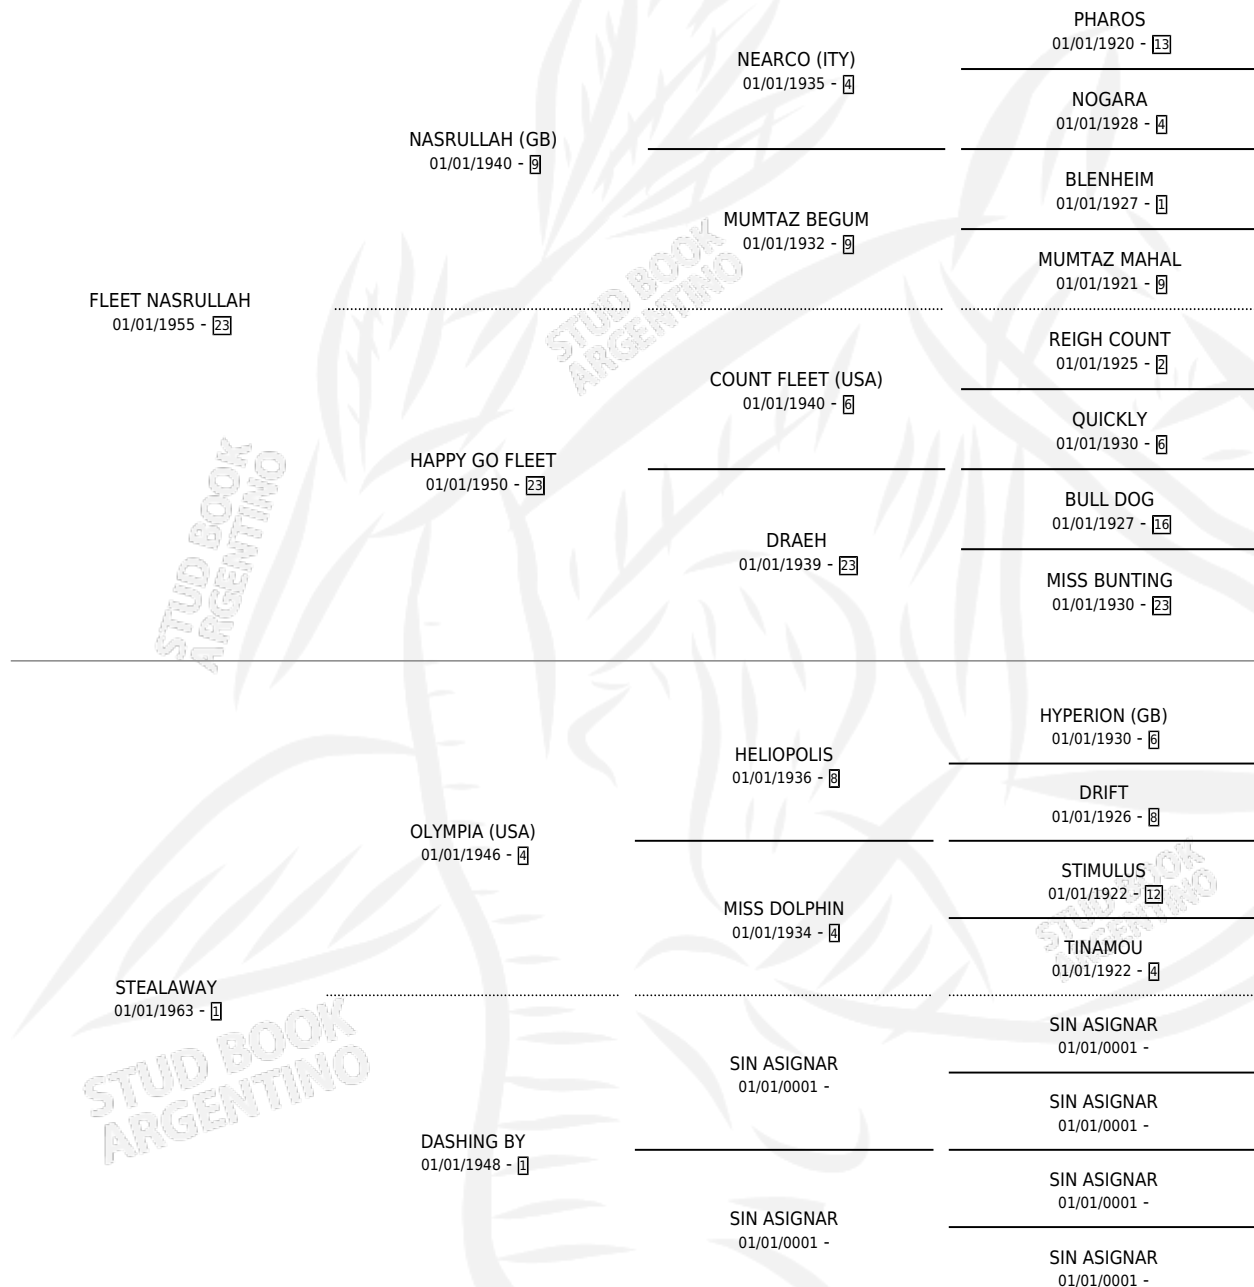

KLEPTOMANIAC

por **FLEET NASRULLAH** y **STEALAWAY** por **OLYMPIA (USA)**

Argentina · Hembra · Zaino · SP · 01/01/1971
Familia 1-x · Volumen 27

ESTADO

TIPIFICACIÓN SANGUÍNEA	X
TIPIFICACIÓN POR ADN	X
PASAPORTE	X
IDENTIFICACIÓN POR MICROCHIP	X
REPRODUCTOR	X

Lugar de nacimiento: Campo particular
Criador: Sin dato

~

HIJOS

	MACHOS	HEMBRAS
1 NACIERON	0	1
SIN ACTUACIONES		

PEDIGREE