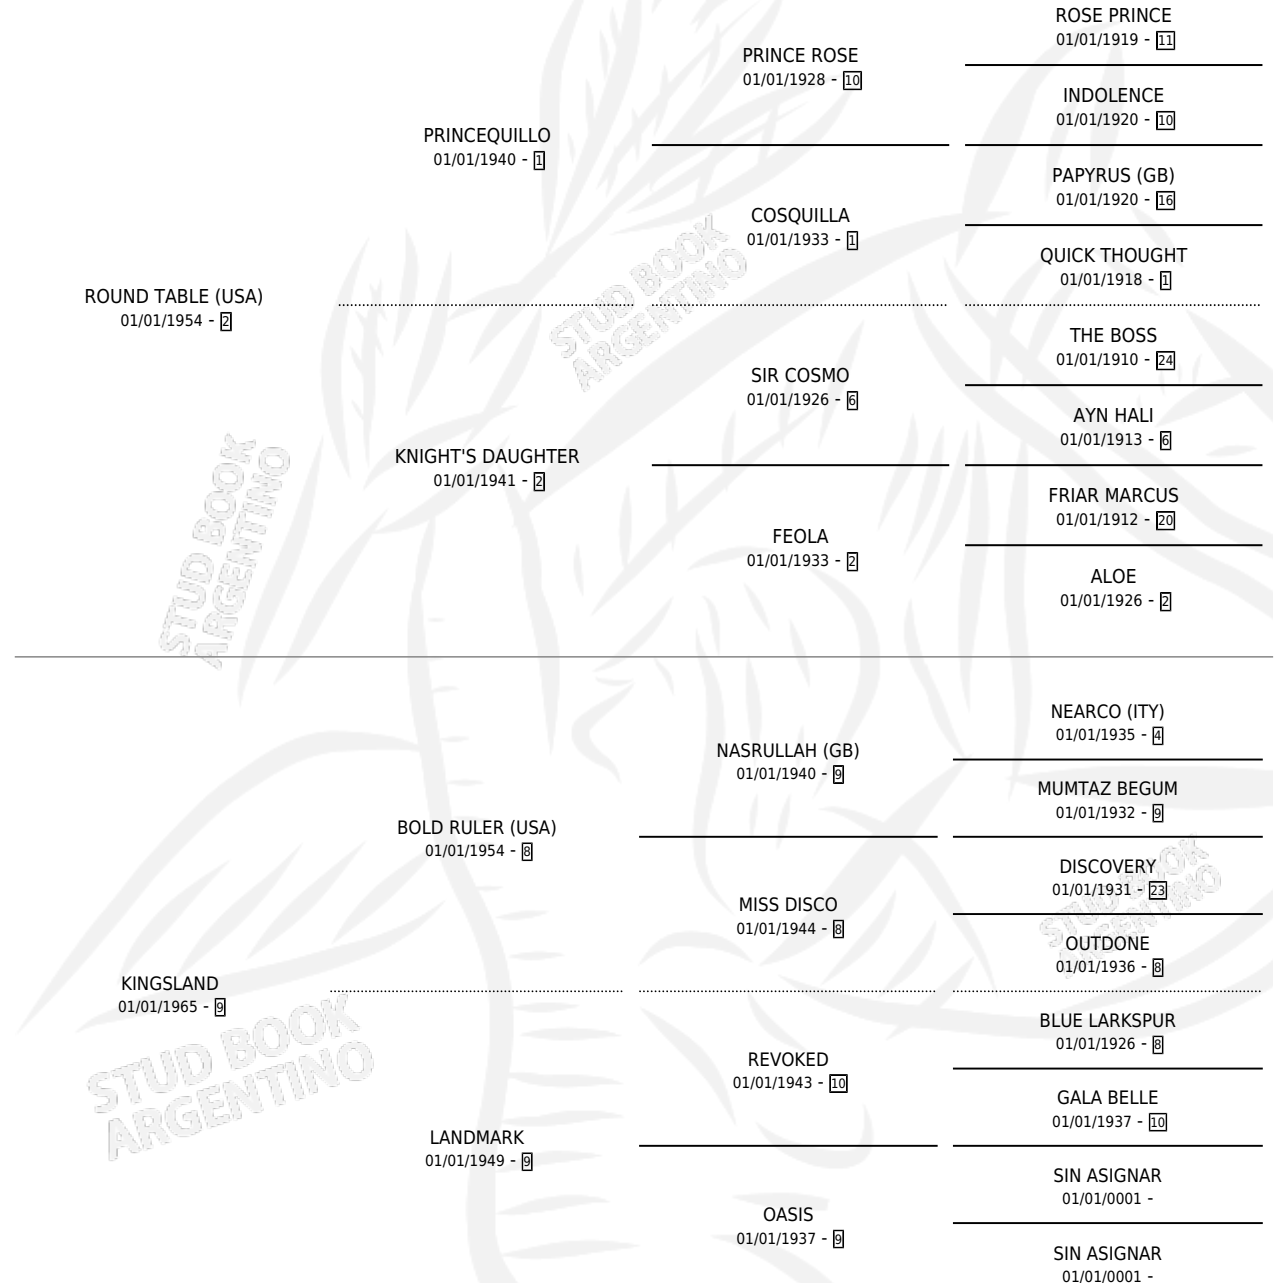

STAR SPANGLED

por **ROUND TABLE (USA)** y **KINGSLAND** por **BOLD RULER (USA)**

Argentina · Macho · No Consigna · SP · 01/01/1974
Familia 9 · Volumen 28

ESTADO

TIPIFICACIÓN SANGUÍNEA	X
TIPIFICACIÓN POR ADN	X
PASAPORTE	X
IDENTIFICACIÓN POR MICROCHIP	X
REPRODUCTOR	X

Lugar de nacimiento: Campo particular

Criador: Sin dato

~

HIJOS

	MACHOS	HEMBRAS
1 NACIERON	0	1
SIN ACTUACIONES		

PEDIGREE

STAR SPANGLED

Datos oficiales del Stud Book Argentino