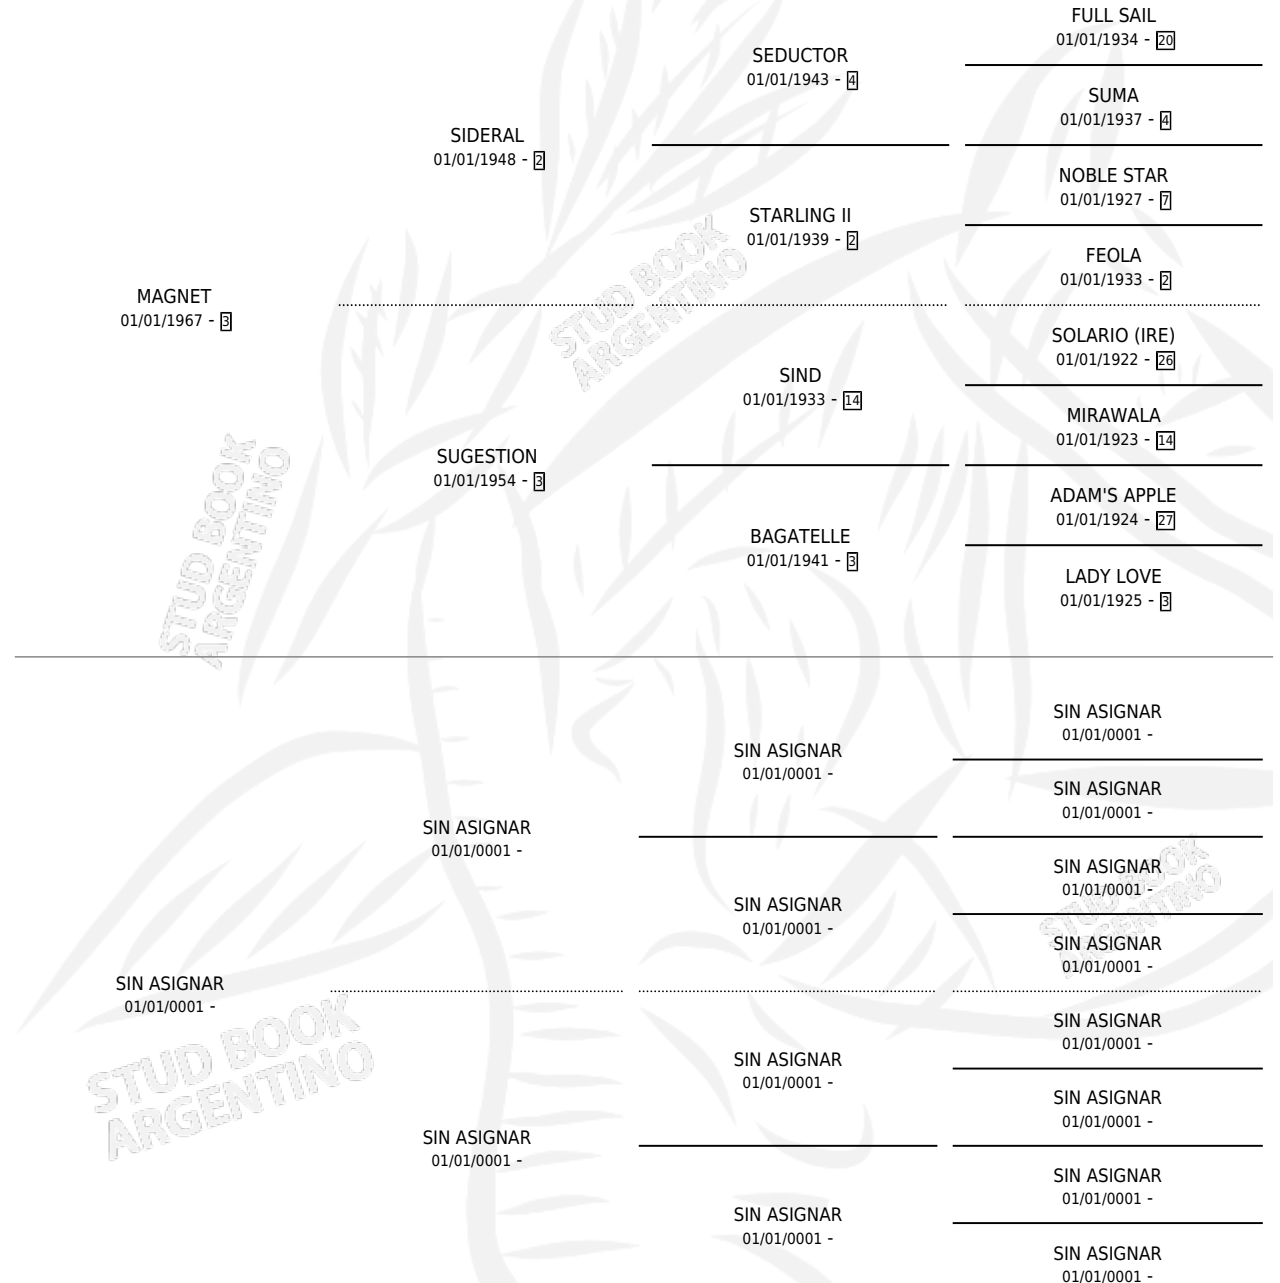

LA MASCOTA

por **MAGNET** y **SIN ASIGNAR** por **SIN ASIGNAR**

Argentina · Hembra · Tordillo · SP · 01/01/1977
Familia · Volumen 29

ESTADO

TIPIFICACIÓN SANGUÍNEA	X
TIPIFICACIÓN POR ADN	X
PASAPORTE	X
IDENTIFICACIÓN POR MICROCHIP	X
REPRODUCTOR	✓

Lugar de nacimiento: Campo particular

Criador: Sin dato

~

HIJOS

	MACHOS	HEMBRAS
1 NACIERON	1	0
SIN ACTUACIONES		

PEDIGREE

S

mientos 1 / Efectividad 33.33%