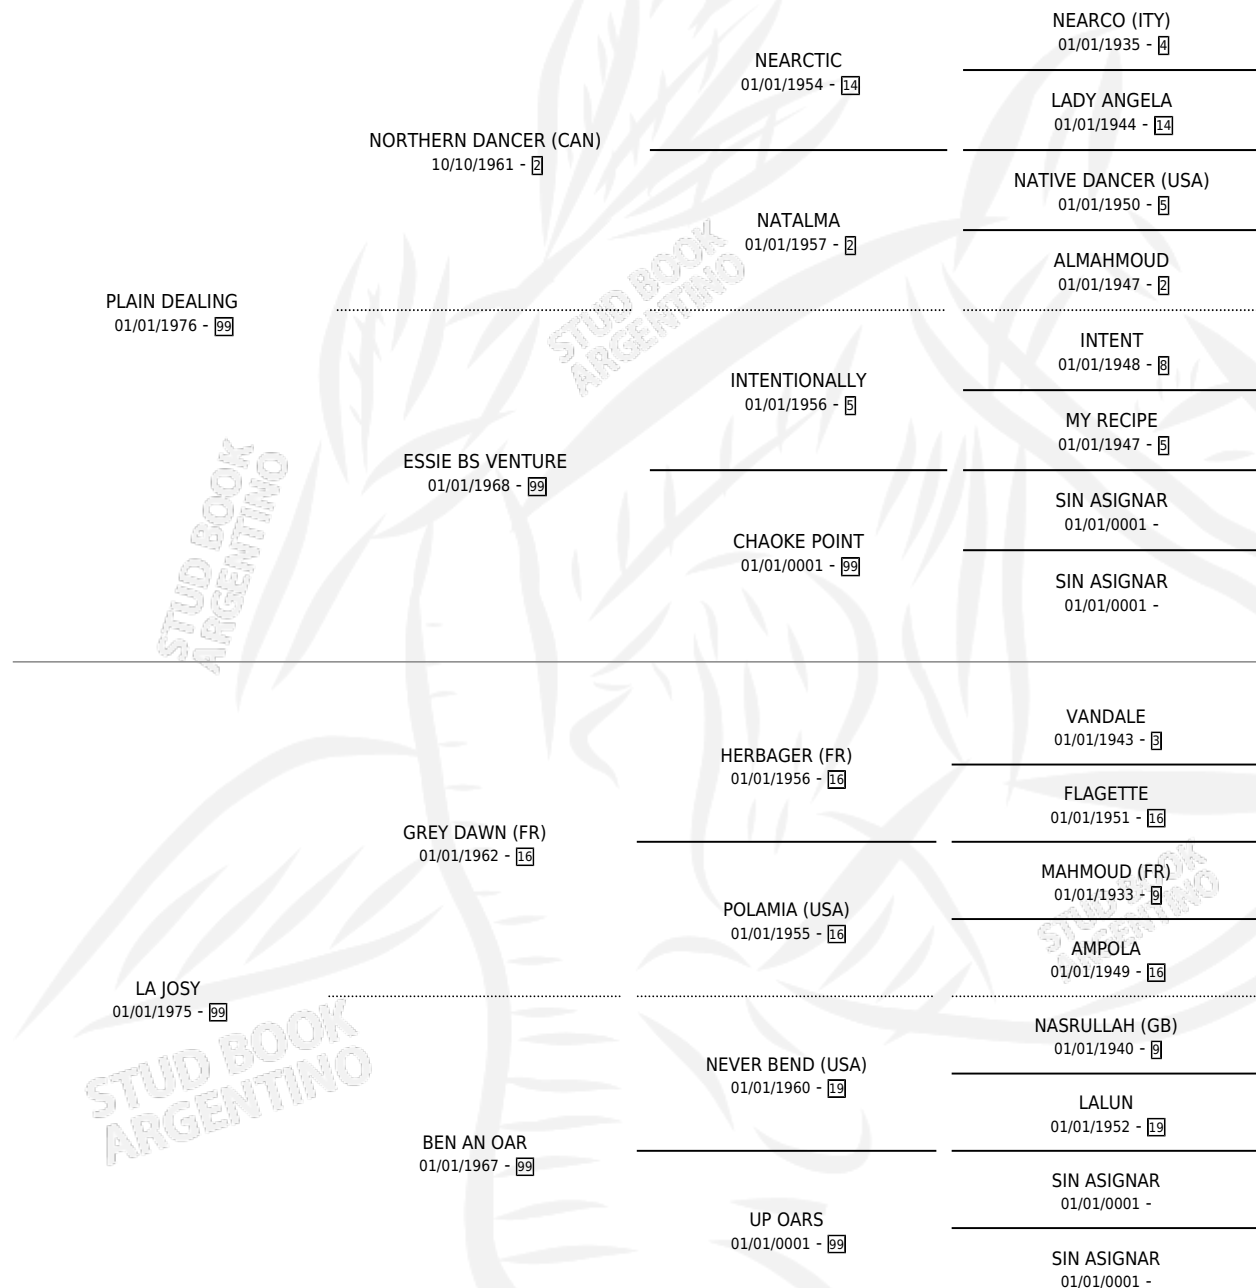

JOSY JOSIE

por **PLAIN DEALING** y **LA JOSY** por **GREY DAWN (FR)**

Argentina · Hembra · No Consigna · SP · 01/01/1998
Familia 99 · Volumen 36

ESTADO

TIPIFICACIÓN SANGUÍNEA	X
TIPIFICACIÓN POR ADN	X
PASAPORTE	X
IDENTIFICACIÓN POR MICROCHIP	X
REPRODUCTOR	X

Lugar de nacimiento: Campo particular

Criador: Sin dato

~

HIJOS

	MACHOS	HEMBRAS
1 NACIERON	0	1
SIN ACTUACIONES		

PEDIGREE

JOSY JOSIE

Datos oficiales del Stud Book Argentino