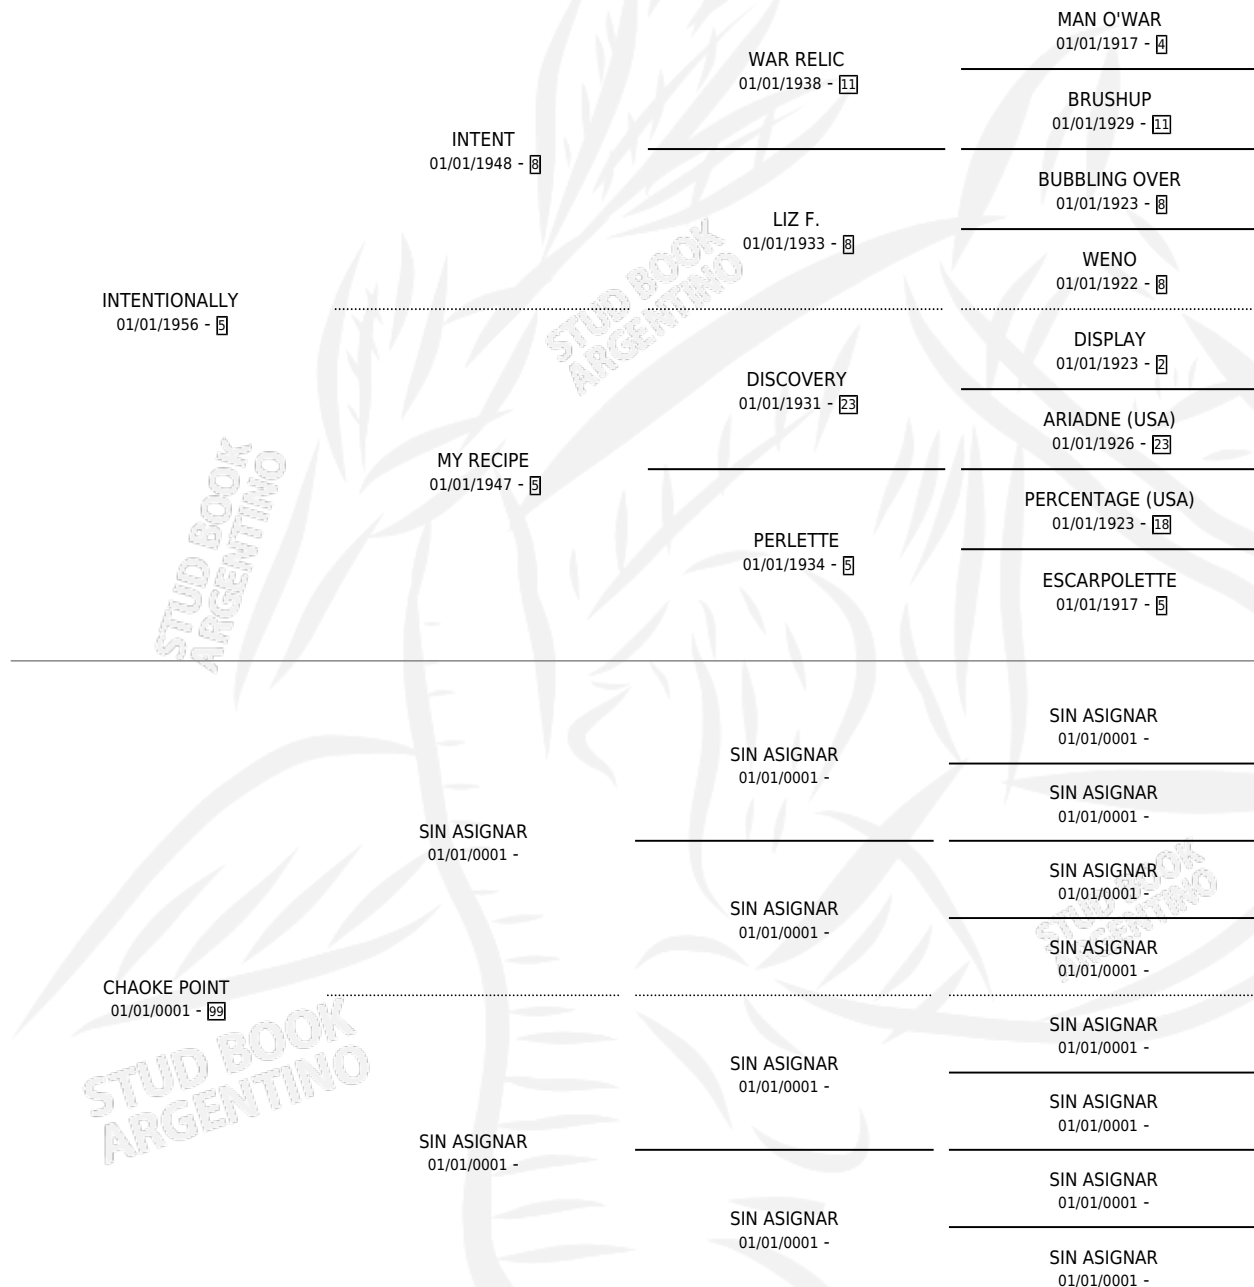

ESSIE BS VENTURE

por INTENTIONALLY y CHAOKE POINT por SIN ASIGNAR

Argentina · Hembra · No Consigna · SP · 01/01/1968
Familia 99 · Volumen 26

ESTADO

TIPIFICACIÓN SANGUÍNEA	X
TIPIFICACIÓN POR ADN	X
PASAPORTE	X
IDENTIFICACIÓN POR MICROCHIP	X
REPRODUCTOR	X

Lugar de nacimiento: Campo particular

Criador: Sin dato

~

HIJOS

	MACHOS	HEMBRAS
1 NACIERON	1	0
SIN ACTUACIONES		

PEDIGREE