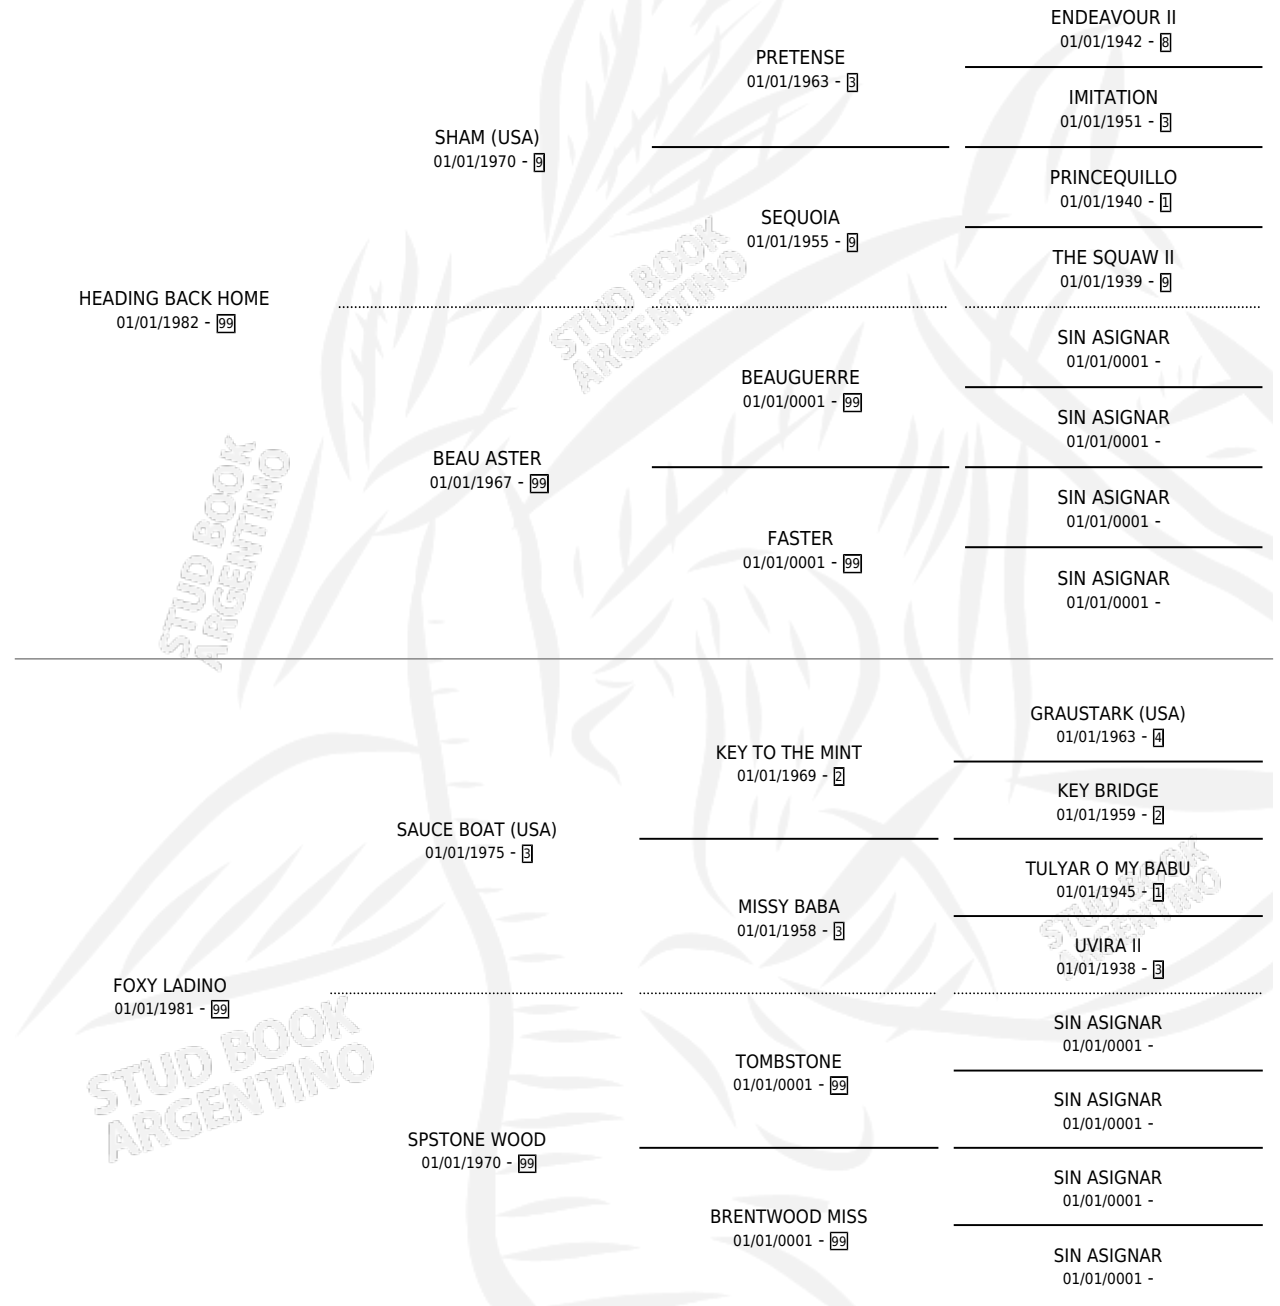

FOXTRAIL

por **HEADING BACK HOME** y **FOXY LADINO** por **SAUCE BOAT (USA)**

Argentina · Macho · No Consigna · SP · 01/01/1990
Familia 99 · Volumen 34

ESTADO

TIPIFICACIÓN SANGUÍNEA	X
TIPIFICACIÓN POR ADN	X
PASAPORTE	X
IDENTIFICACIÓN POR MICROCHIP	X
REPRODUCTOR	X

Lugar de nacimiento: Campo particular

Criador: Sin dato

~

HIJOS

	MACHOS	HEMBRAS
1 NACIERON	0	1
SIN ACTUACIONES		

PEDIGREE

FOXTRAIL

Datos oficiales del Stud Book Argentino