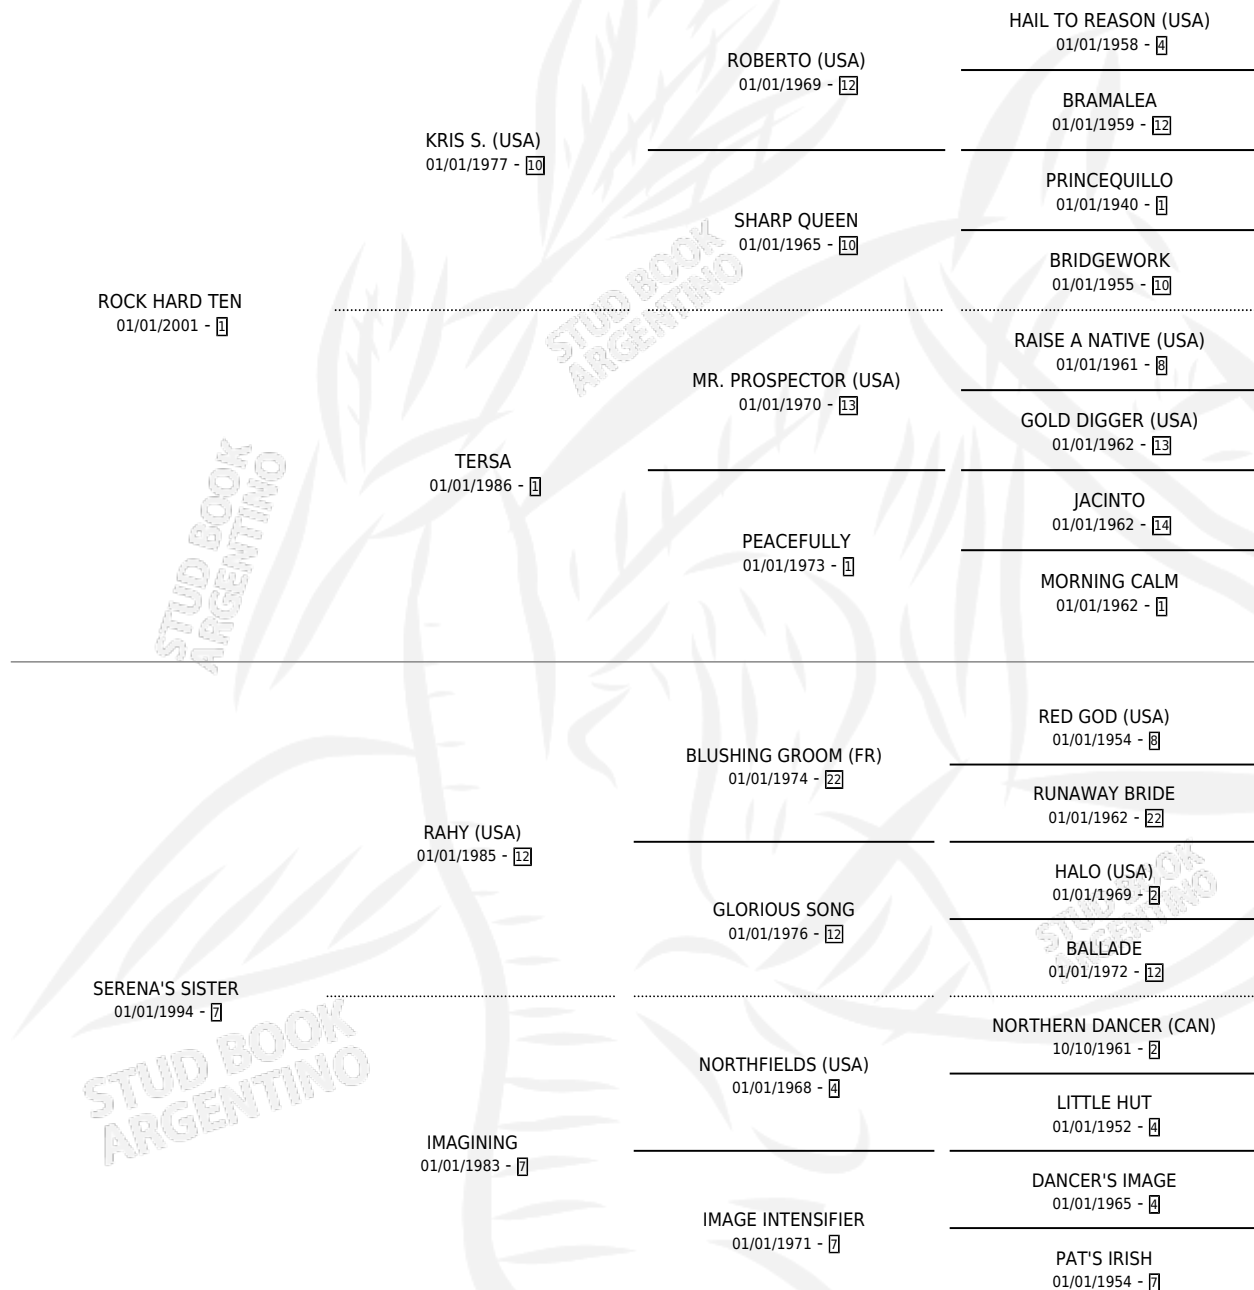

DOUBLES PARTNER (USA)

por ROCK HARD TEN y SERENA'S SISTER por RAHY (USA)

Estados Unidos · Macho · Zaino · SP · 28/02/2007
Familia 7 · Volumen web

ESTADO

TIPIFICACIÓN SANGUÍNEA	X
TIPIFICACIÓN POR ADN	✓
PASAPORTE	✓
IDENTIFICACIÓN POR MICROCHIP	✓
REPRODUCTOR	✓

Lugar de nacimiento: Estados Unidos

Criador: Extranjero

~

HIJOS

	MACHOS	HEMBRAS
33 NACIERON	12	21
21 CORRIERON	7	14
12 GANARON	5	7

0 GANADORES CL **0** GANADORES GR **0** GANADORES G1

PEDIGREE

EXPORTACIÓN / IMPORTACIÓN