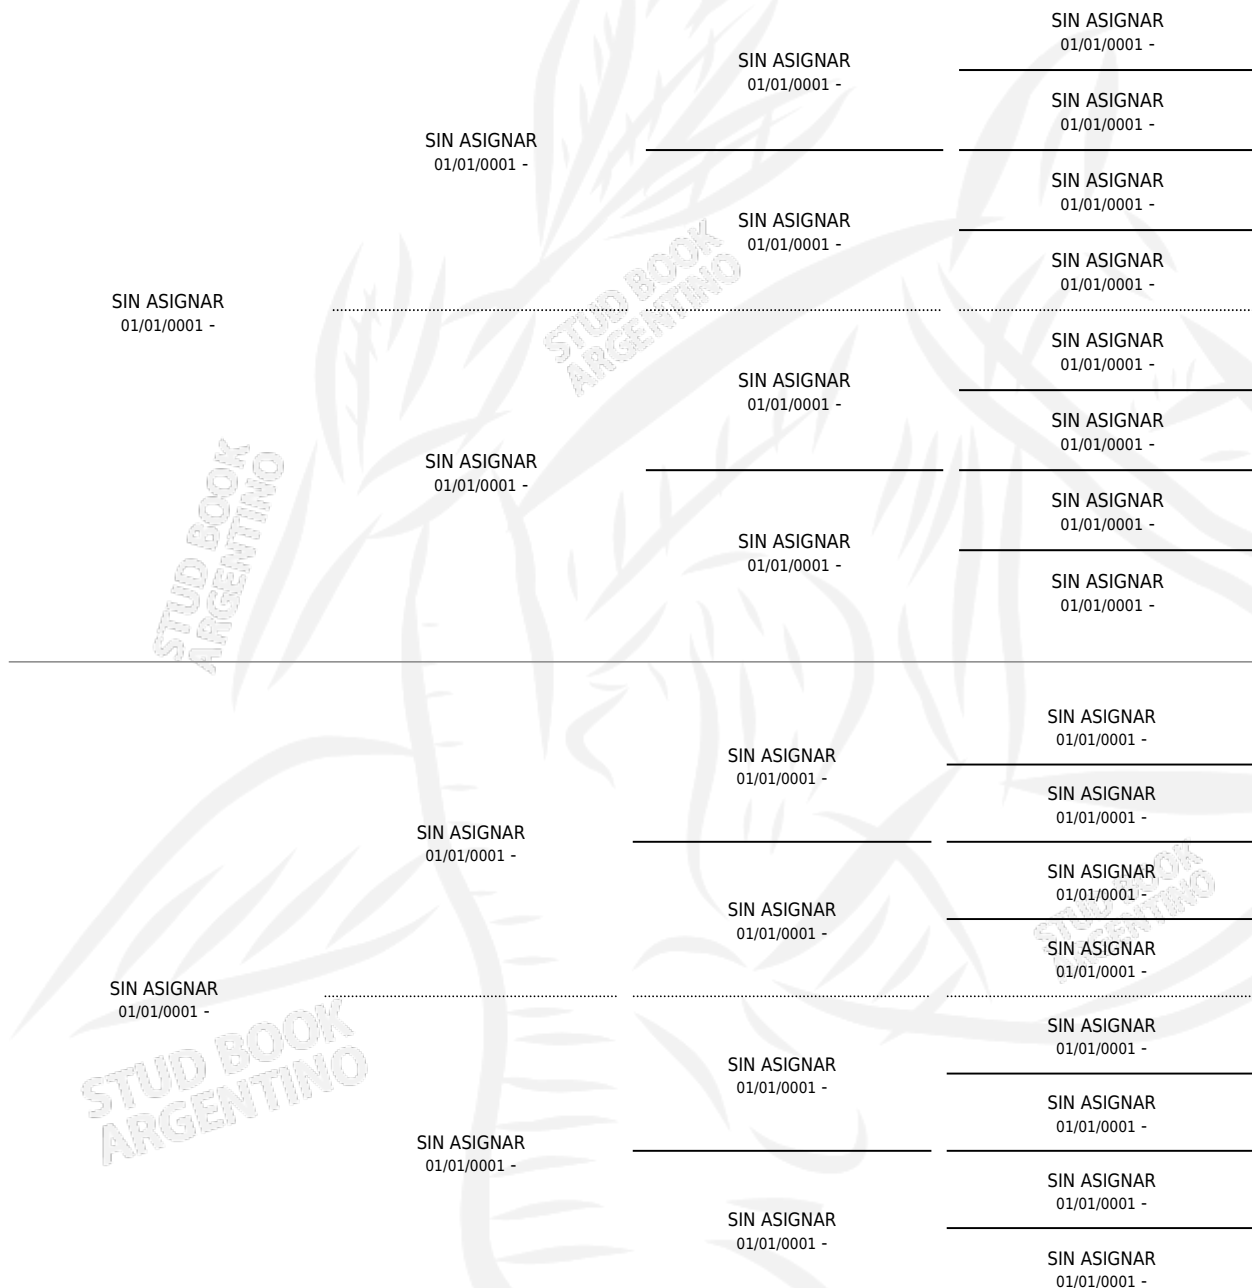

BEAUGUERRE

PEDIGREE

por SIN ASIGNAR y SIN ASIGNAR por SIN ASIGNAR

Argentina · Macho · No Consigna · SP · 01/01/0001
Familia 99 · Volumen web

ESTADO

TIPIFICACIÓN SANGUÍNEA	X
TIPIFICACIÓN POR ADN	X
PASAPORTE	X
IDENTIFICACIÓN POR MICROCHIP	X
REPRODUCTOR	X

Lugar de nacimiento: Campo particular

Criador: Sin dato

~

HIJOS

	MACHOS	HEMBRAS
1 NACIERON	0	1

SIN ACTUACIONES