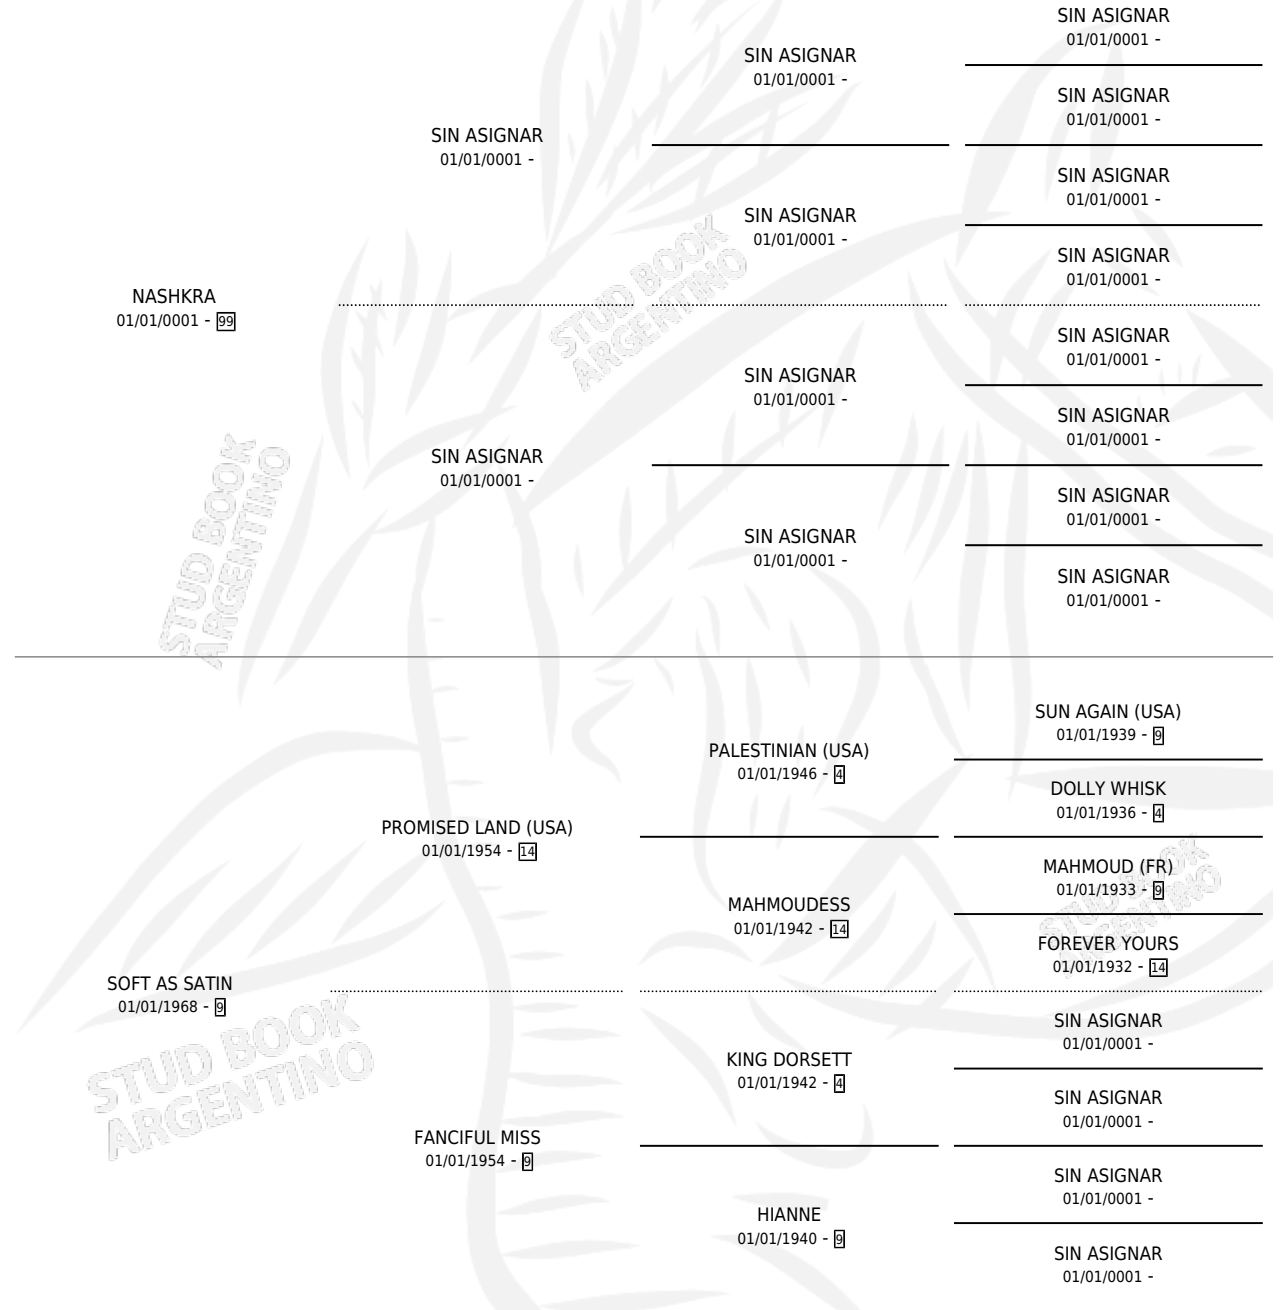

FANCY NASHKRA

por NASHKRA y SOFT AS SATIN por PROMISED LAND (USA)

Argentina · Hembra · No Consigna · SP · 01/01/1978
Familia 9-f · Volumen 30

ESTADO

TIPIFICACIÓN SANGUÍNEA	X
TIPIFICACIÓN POR ADN	X
PASAPORTE	X
IDENTIFICACIÓN POR MICROCHIP	X
REPRODUCTOR	X

Lugar de nacimiento: Campo particular
Criador: Sin dato

~

HIJOS

	MACHOS	HEMBRAS
1 NACIERON	0	1
SIN ACTUACIONES		

PEDIGREE

FANCY NASHKRA

Datos oficiales del Stud Book Argentino

Documento generado el 09/06/2026