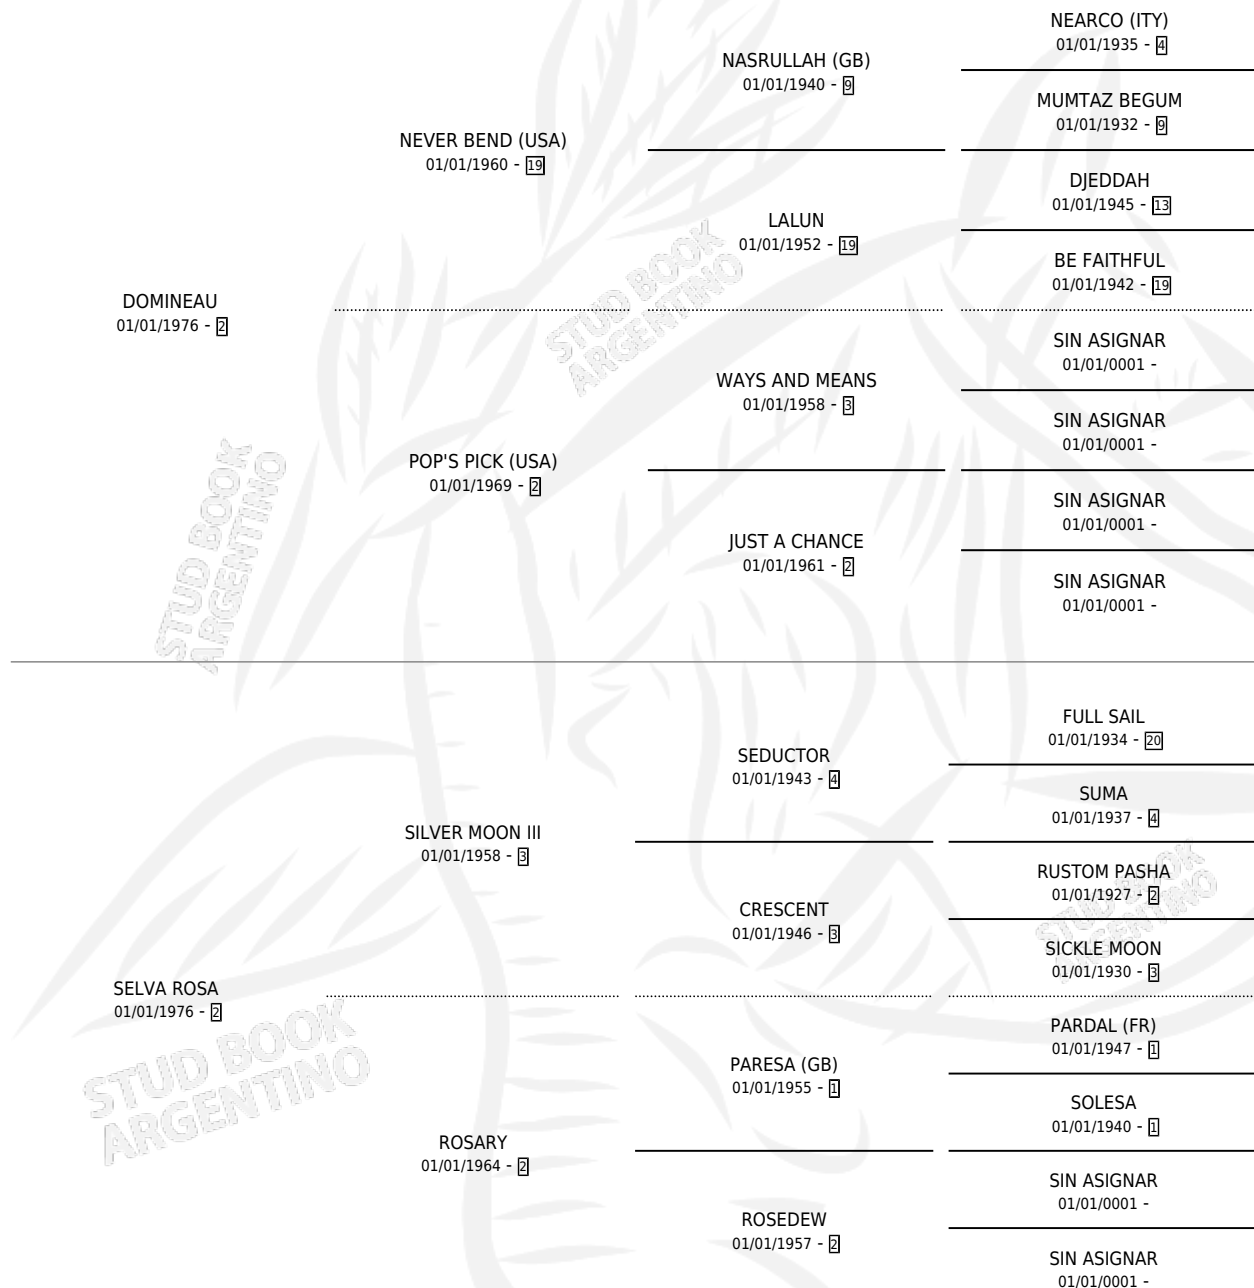

Lugar de nacimiento: Campo particular

Criador: Sin dato

~

HIJOS

	MACHOS	HEMBRAS
1 NACIERON	0	1

SIN ACTUACIONES

PEDIGREE

SPEZIA