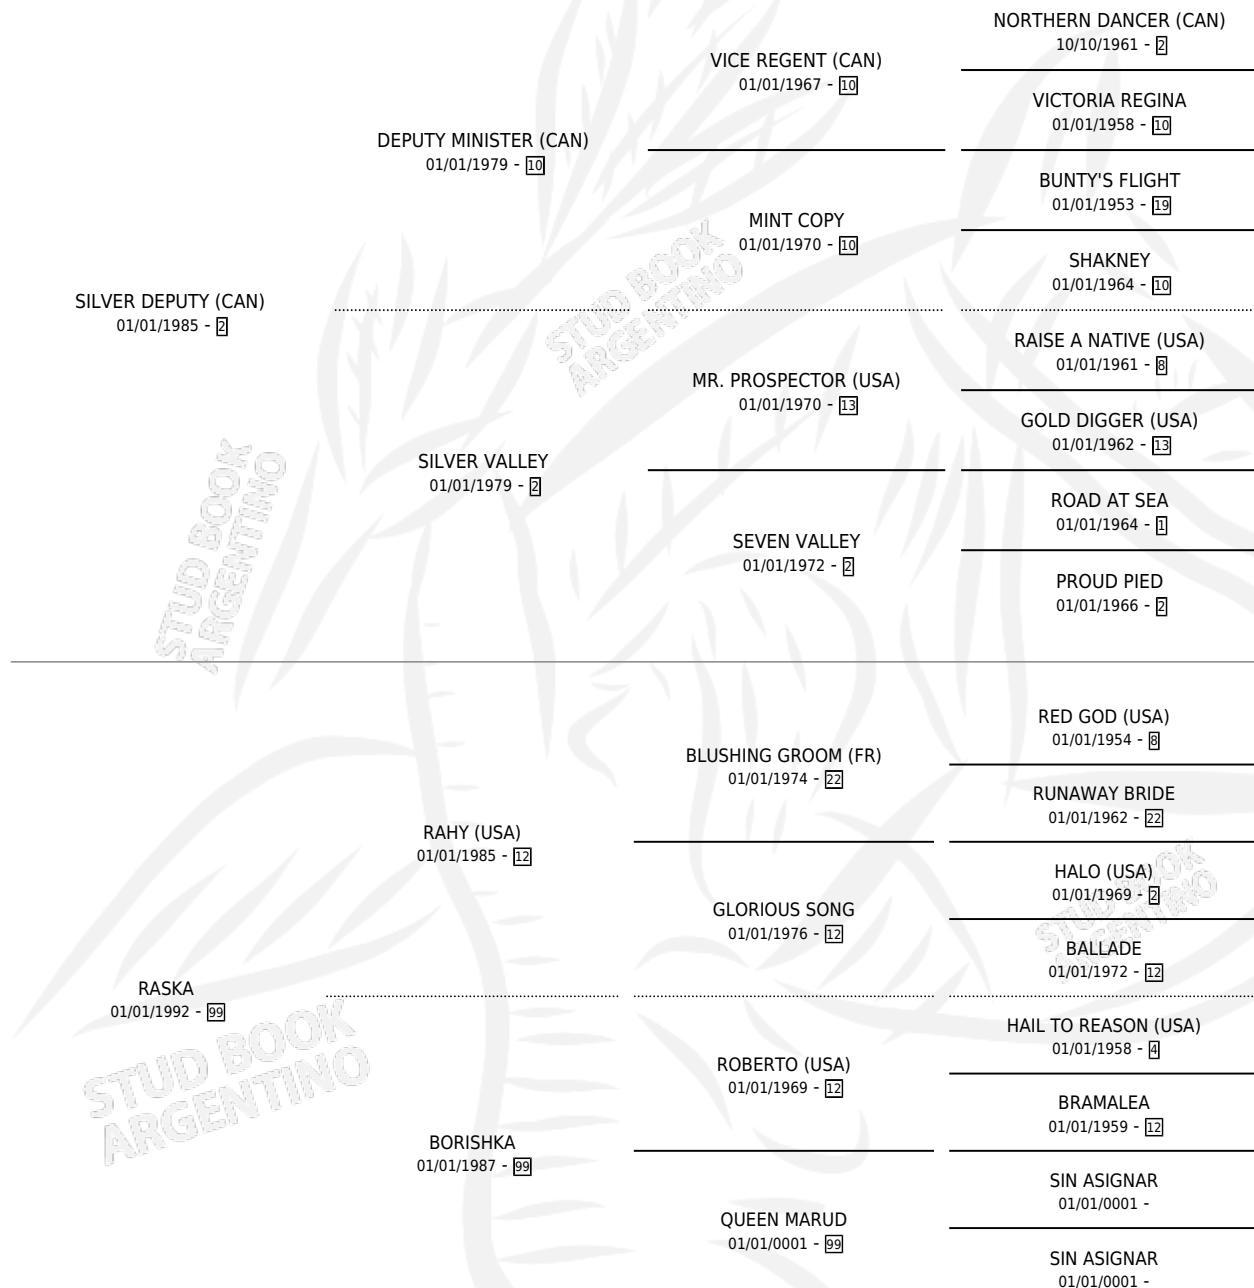

POSSE

por **SILVER DEPUTY (CAN)** y **RASKA** por **RAHY (USA)**

Argentina · Macho · Zaino · SP · 01/01/2000
Familia 99 · Volumen 37

ESTADO

TIPIFICACIÓN SANGUÍNEA	X
TIPIFICACIÓN POR ADN	✓
PASAPORTE	X
IDENTIFICACIÓN POR MICROCHIP	X
REPRODUCTOR	✓

Lugar de nacimiento: Campo particular

Criador: Sin dato

~

HIJOS

	MACHOS	HEMBRAS
5 NACIERON	1	4
3 CORRIERON	0	3
2 GANARON	0	2
0 GANADORES CL	0 GANADORES GR	0 GANADORES G1

PEDIGREE

SERVICIOS PADRILLO

TEMPORADA	HARAS	SERVICIO	NAC.	EFFECTIVIDAD
2009	IMPORTADO EN VIENTRE	1	1	100 %