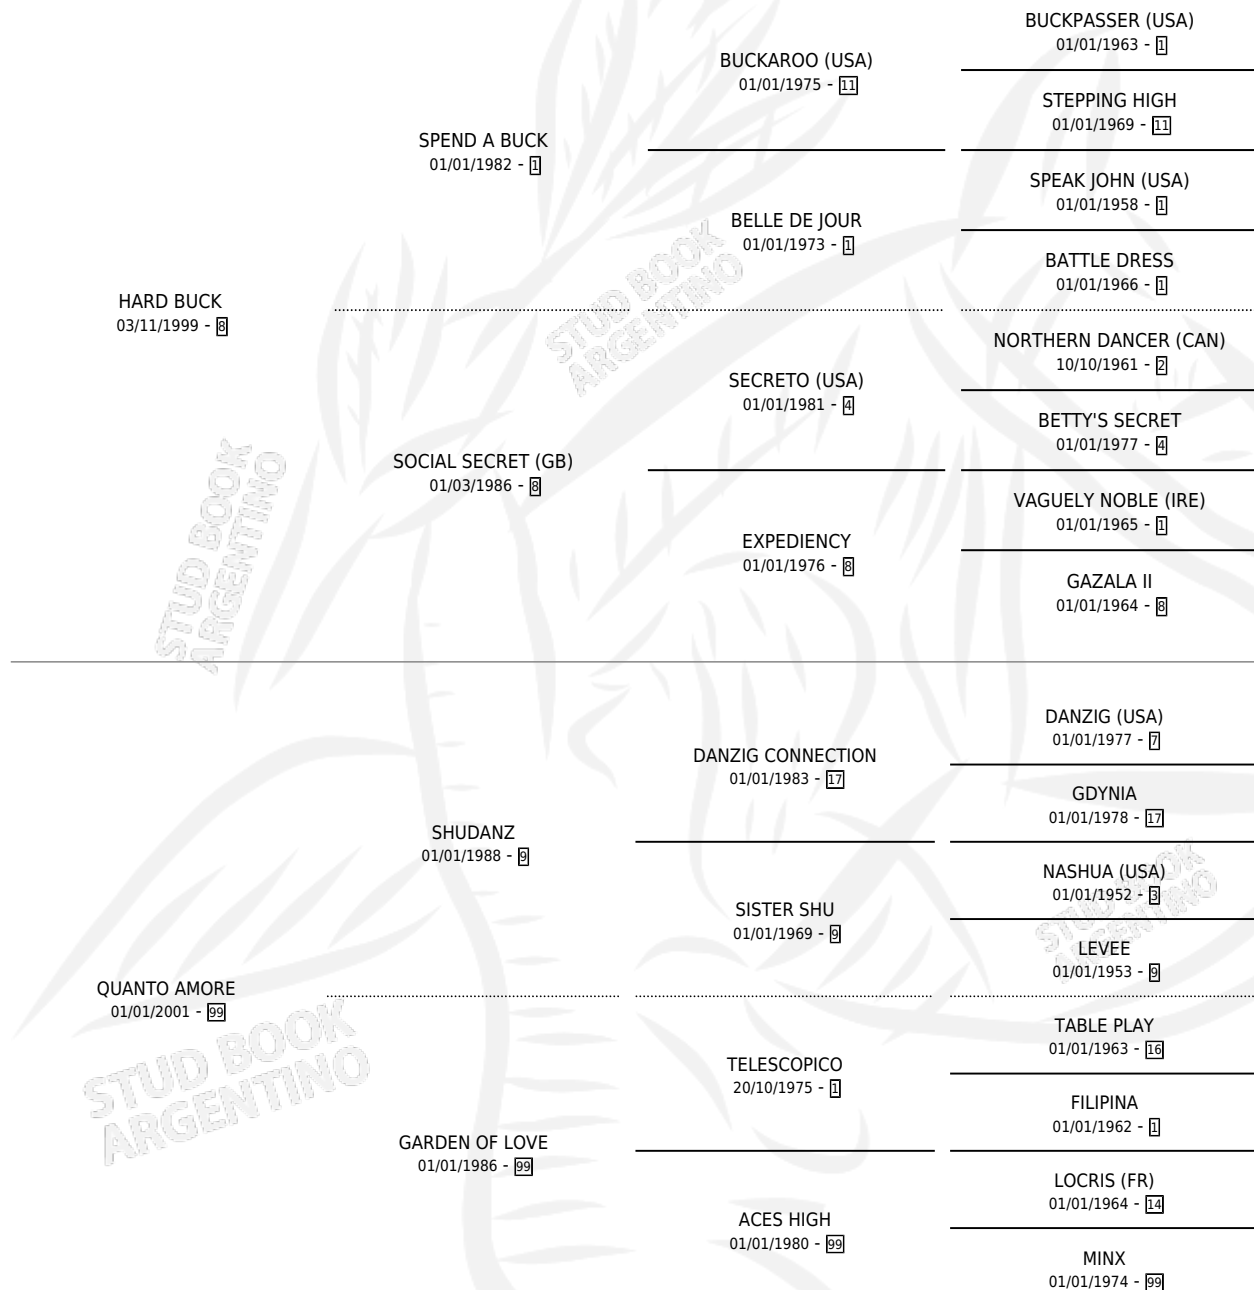

SANDBUCK (BRZ)

por **HARD BUCK** y **QUANTO AMORE** por **SHUDANZ**

Brasil · Macho · Zaino · SP · 04/09/2009

Familia 99 · Volumen web

ESTADO

TIPIFICACIÓN SANGUÍNEA	X
TIPIFICACIÓN POR ADN	✓
PASAPORTE	✓
IDENTIFICACIÓN POR MICROCHIP	✓
REPRODUCTOR	X

Lugar de nacimiento: Brasil

Criador: Extranjero

PEDIGREE

EXPORTACIÓN / IMPORTACIÓN

FECHA	MOVIMIENTO	PAÍS
09/12/2014	IMPORTADO	BRASIL

~

CAMPAÑA

Solo carreras oficiales de Argentina