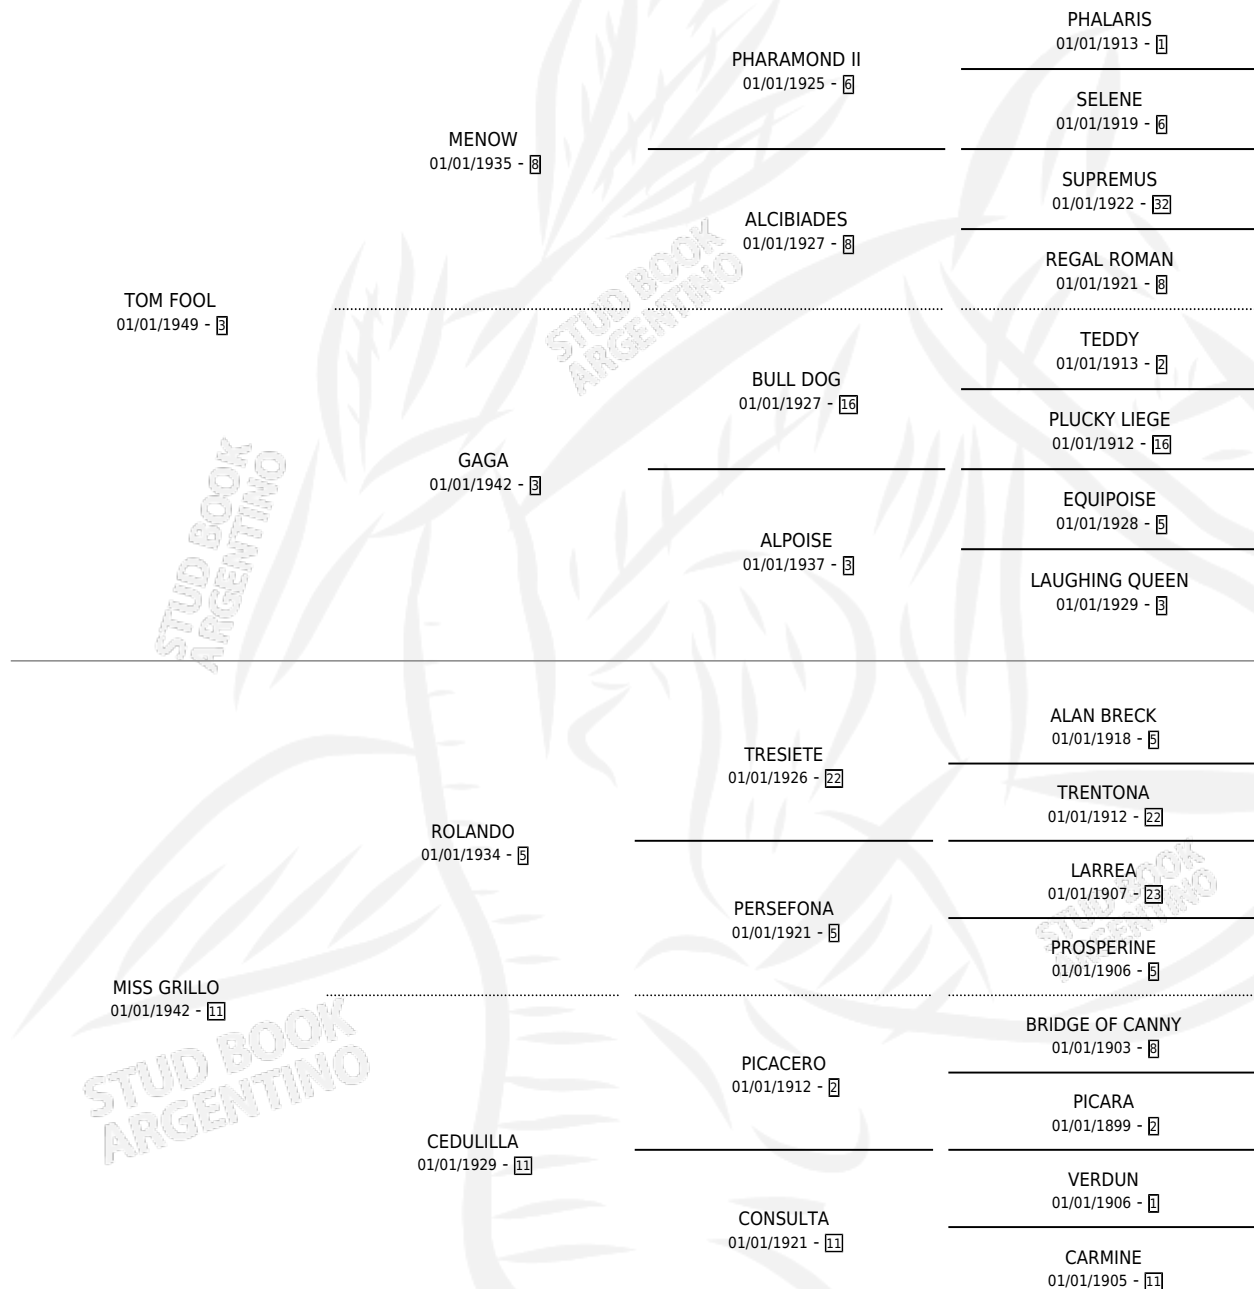

MEADOW SAFFRON

por TOM FOOL y MISS GRILLO por ROLANDO

Argentina · Hembra · No Consigna · SP · 01/01/0001
Familia 11-f · Volumen web

ESTADO

TIPIFICACIÓN SANGUÍNEA	X
TIPIFICACIÓN POR ADN	X
PASAPORTE	X
IDENTIFICACIÓN POR MICROCHIP	X
REPRODUCTOR	X

Lugar de nacimiento: Campo particular

Criador: Sin dato

~

HIJOS

	MACHOS	HEMBRAS
1 NACIERON	0	1

SIN ACTUACIONES

PEDIGREE