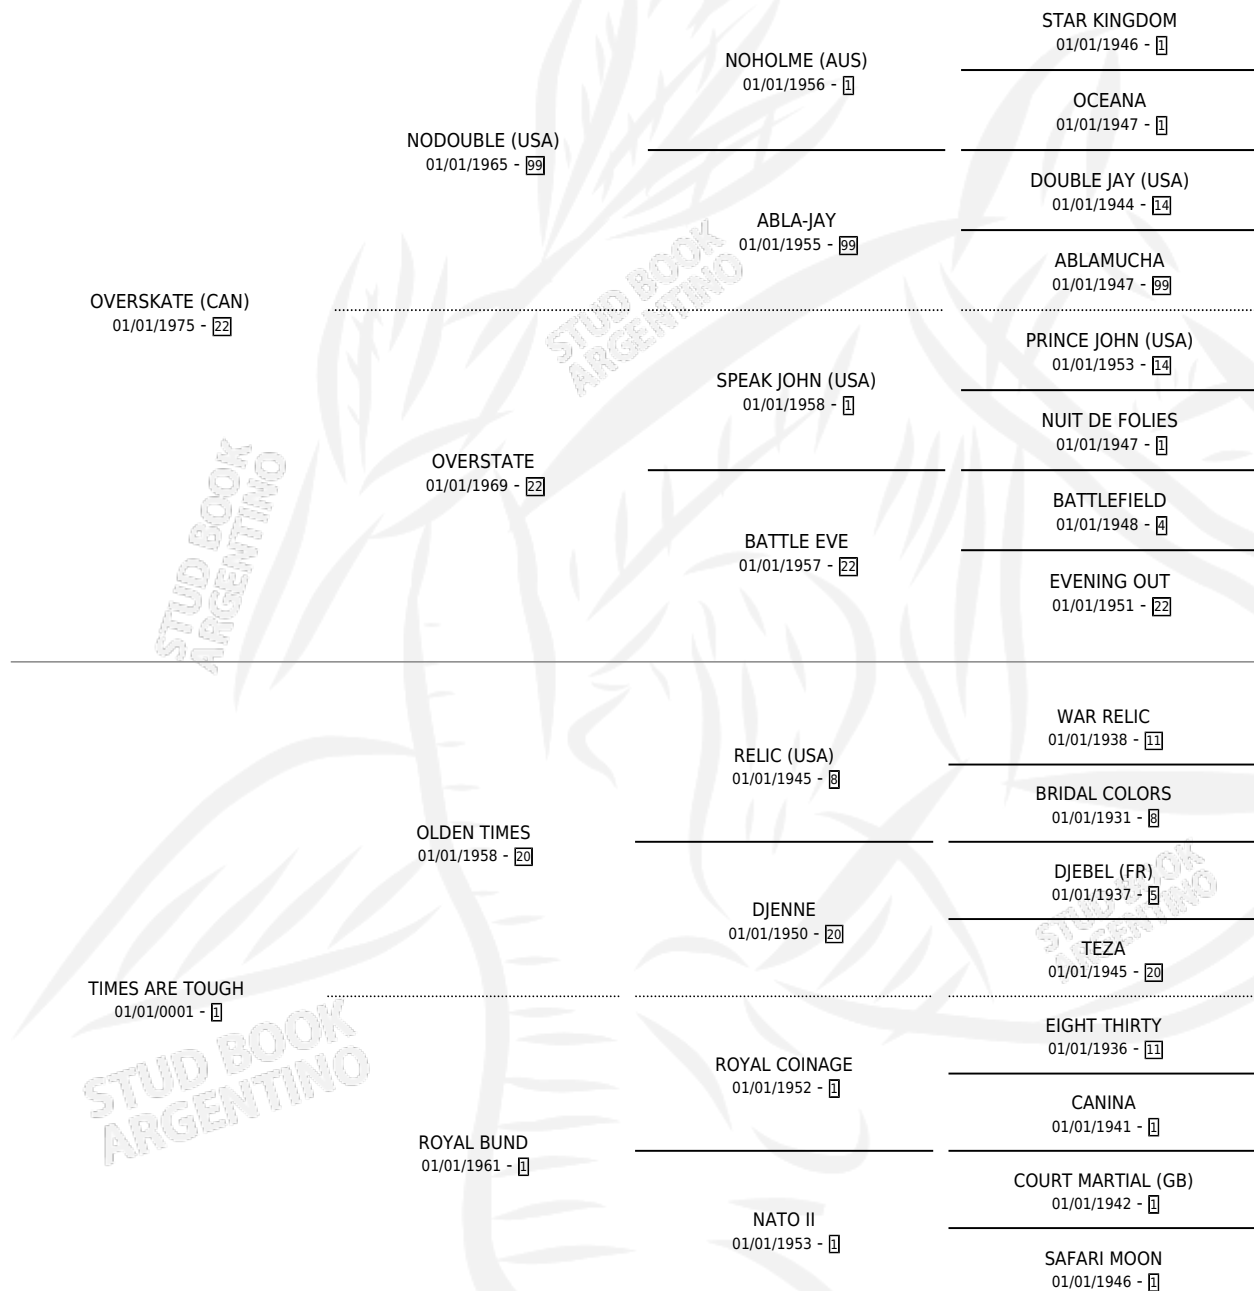

ROYALKATE

por **OVERSKATE (CAN)** y **TIMES ARE TOUGH** por **OLDEN TIMES**

Argentina · Hembra · No Consigna · SP · 01/01/0001
Familia 1-w · Volumen web

ESTADO

TIPIFICACIÓN SANGUÍNEA	X
TIPIFICACIÓN POR ADN	X
PASAPORTE	X
IDENTIFICACIÓN POR MICROCHIP	X
REPRODUCTOR	X

Lugar de nacimiento: Campo particular

Criador: Sin dato

~

HIJOS

	MACHOS	HEMBRAS
1 NACIERON	0	1
SIN ACTUACIONES		

PEDIGREE

ROYALKATE

Datos oficiales del Stud Book Argentino