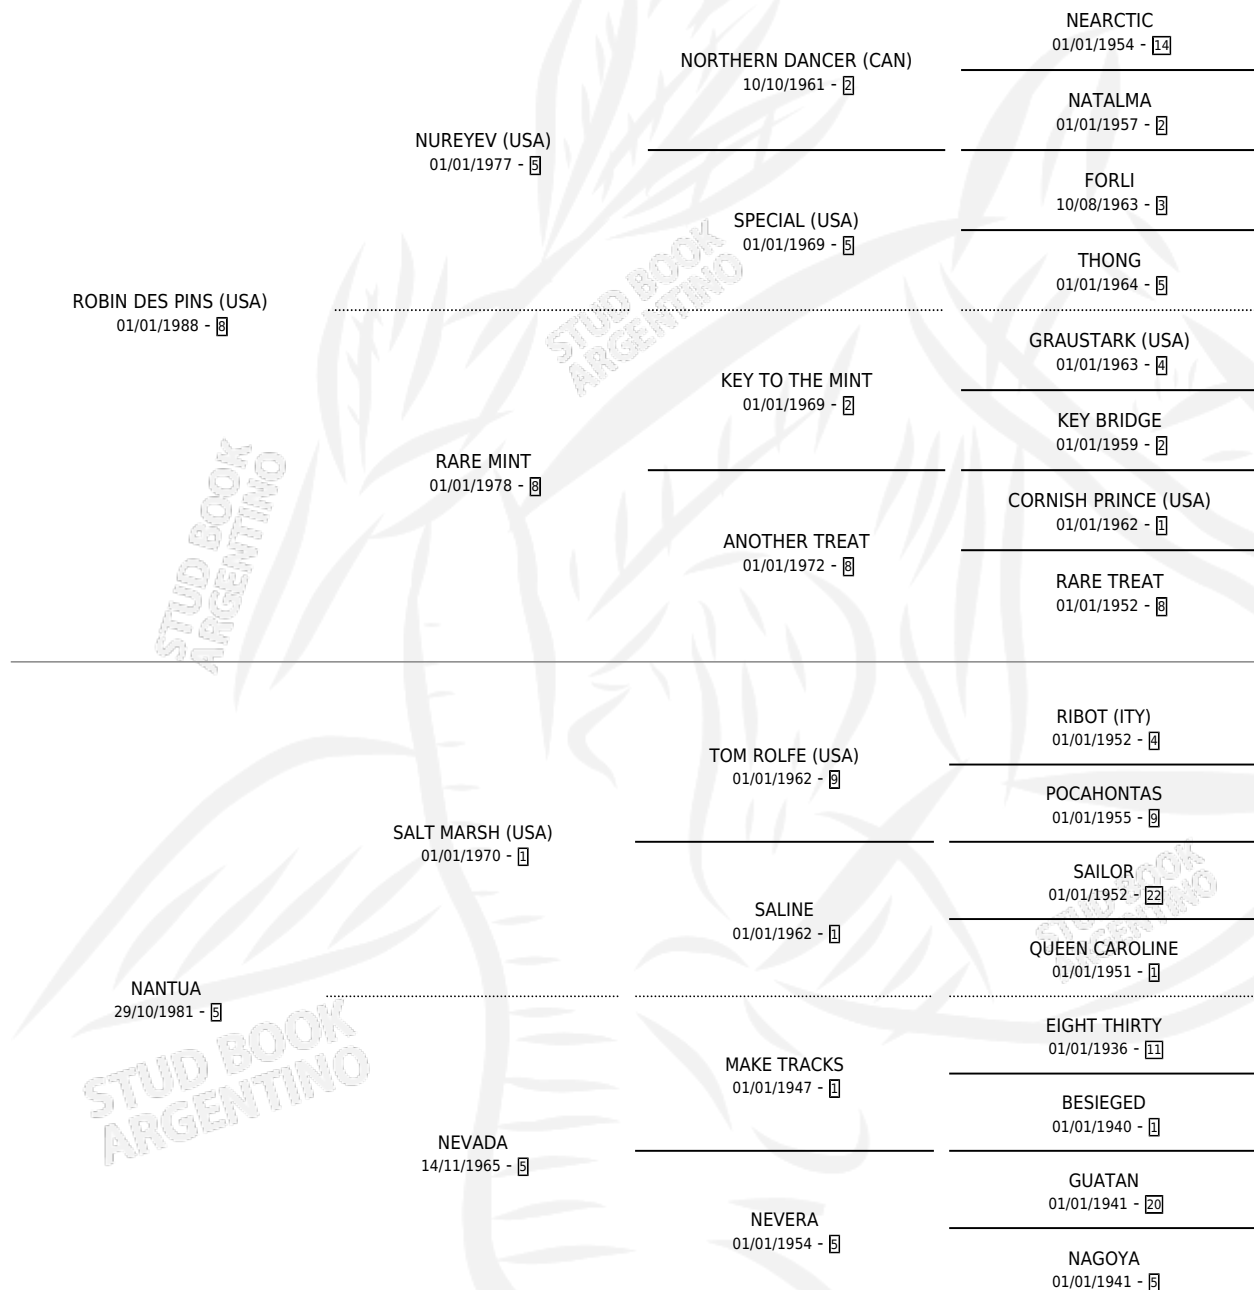

LA SIGNORA

por **ROBIN DES PINS (USA)** y **NANTUA** por **SALT MARSH (USA)**

Argentina · Hembra · No Consigna · SP · 01/01/2002
Familia 5-e · Volumen 38

ESTADO

TIPIFICACIÓN SANGUÍNEA	X
TIPIFICACIÓN POR ADN	X
PASAPORTE	X
IDENTIFICACIÓN POR MICROCHIP	X
REPRODUCTOR	X

Lugar de nacimiento: Campo particular

Criador: Sin dato

~

HIJOS

	MACHOS	HEMBRAS
1 NACIERON	0	1
1 CORRIERON	0	1
1 GANARON	0	1
0 GANADORES CL	0 GANADORES GR	0 GANADORES G1

PEDIGREE

LA SIGNORA

Datos oficiales del Stud Book Argentino