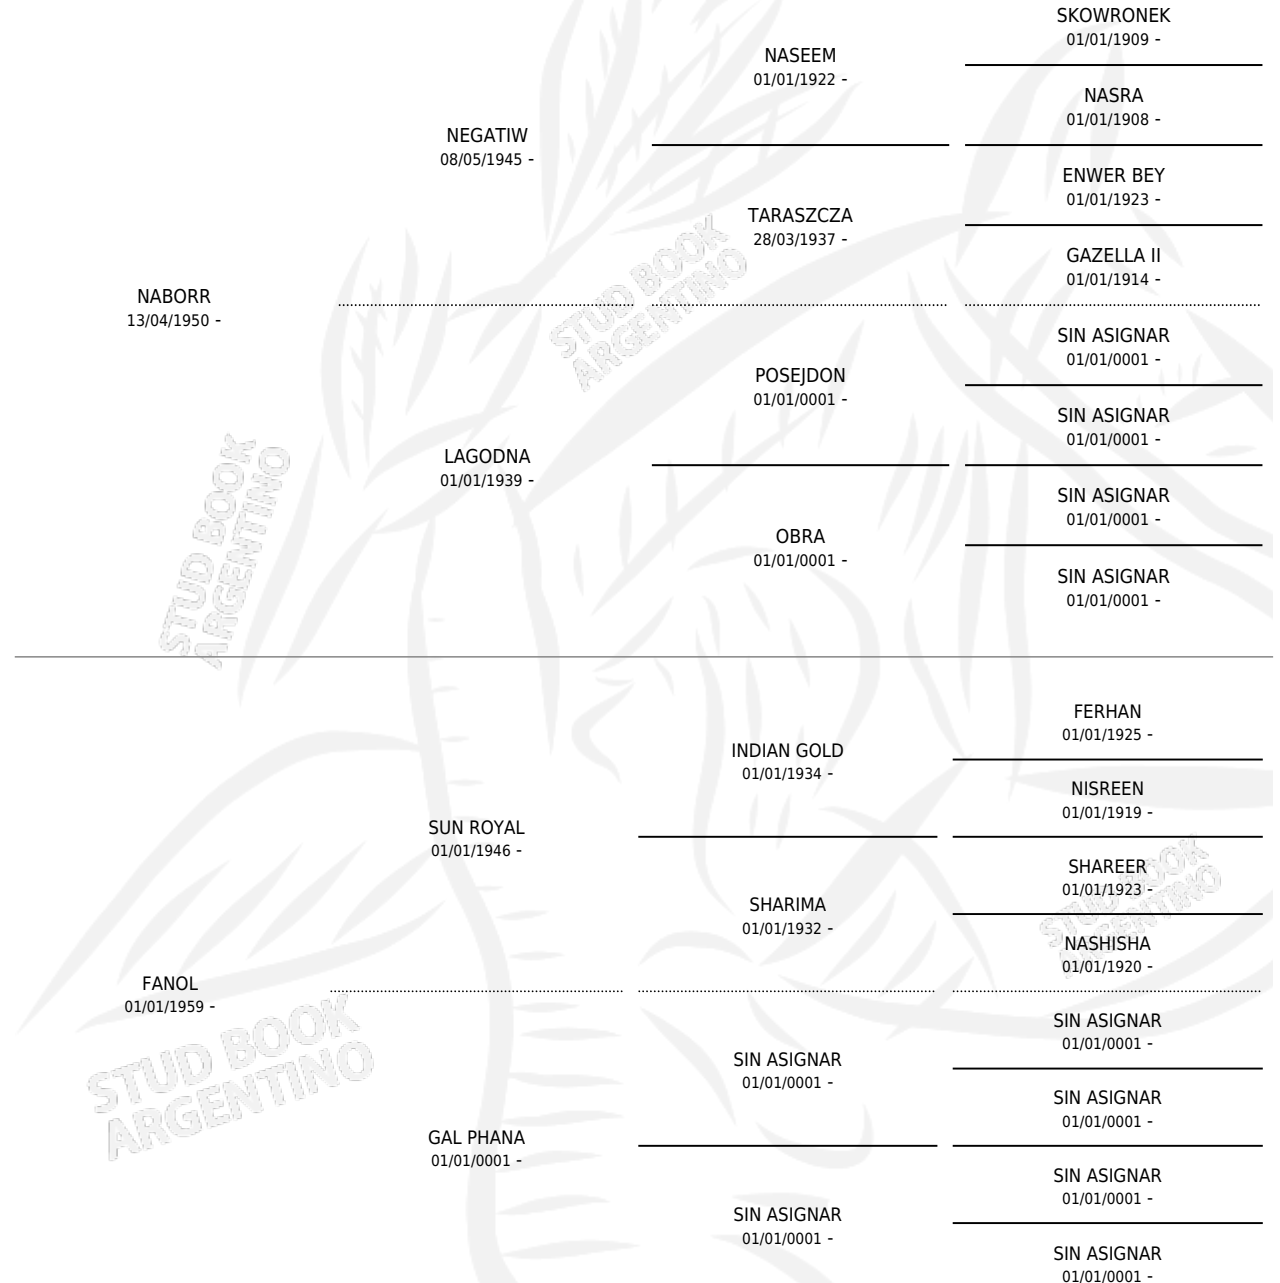

Lugar de nacimiento: Campo particular

Criador: Sin dato

~

HIJOS

| | MACHOS | HEMBRAS |
|-----------------|--------|---------|
| 1 NACIERON | 0 | 1 |
| SIN ACTUACIONES | | |

PEDIGREE

LITTLE JO

Datos oficiales del Stud Book Argentino