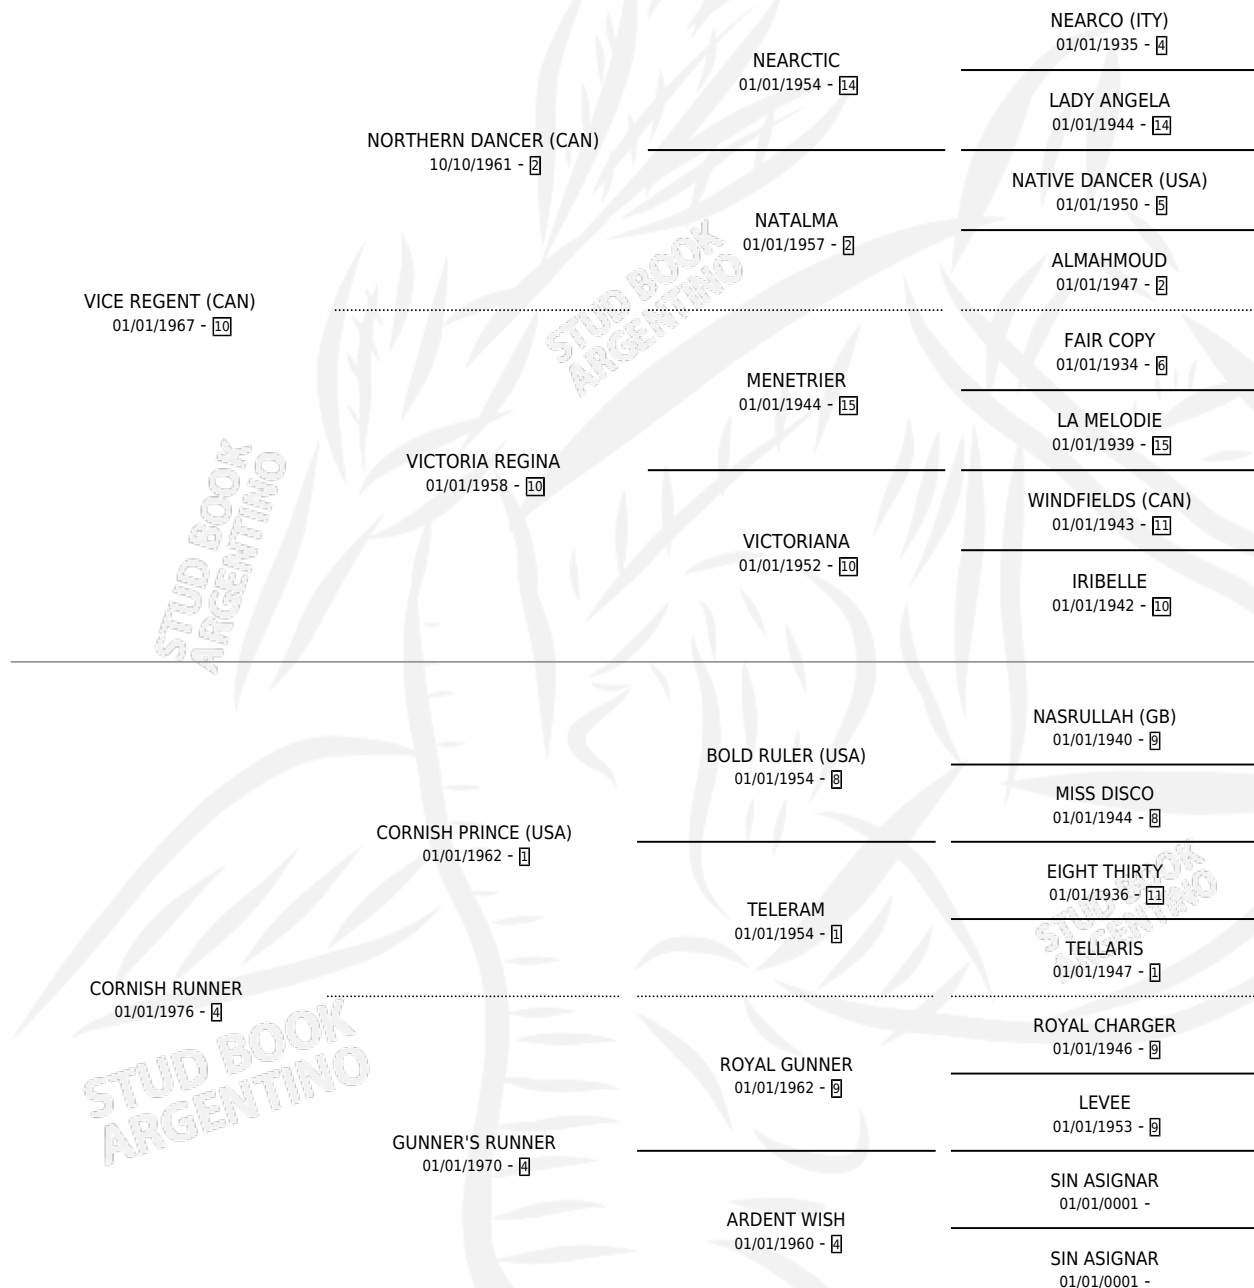

LAKE CHASE

por VICE REGENT (CAN) y CORNISH RUNNER por
CORNISH PRINCE (USA)

Argentina · Hembra · No Consigna · SP · 01/01/1991
Familia 4 · Volumen 34

ESTADO

TIPIFICACIÓN SANGUÍNEA	X
TIPIFICACIÓN POR ADN	X
PASAPORTE	X
IDENTIFICACIÓN POR MICROCHIP	X
REPRODUCTOR	X

Lugar de nacimiento: Campo particular
Criador: Sin dato

~

HIJOS

	MACHOS	HEMBRAS
1 NACIERON	0	1
SIN ACTUACIONES		

PEDIGREE