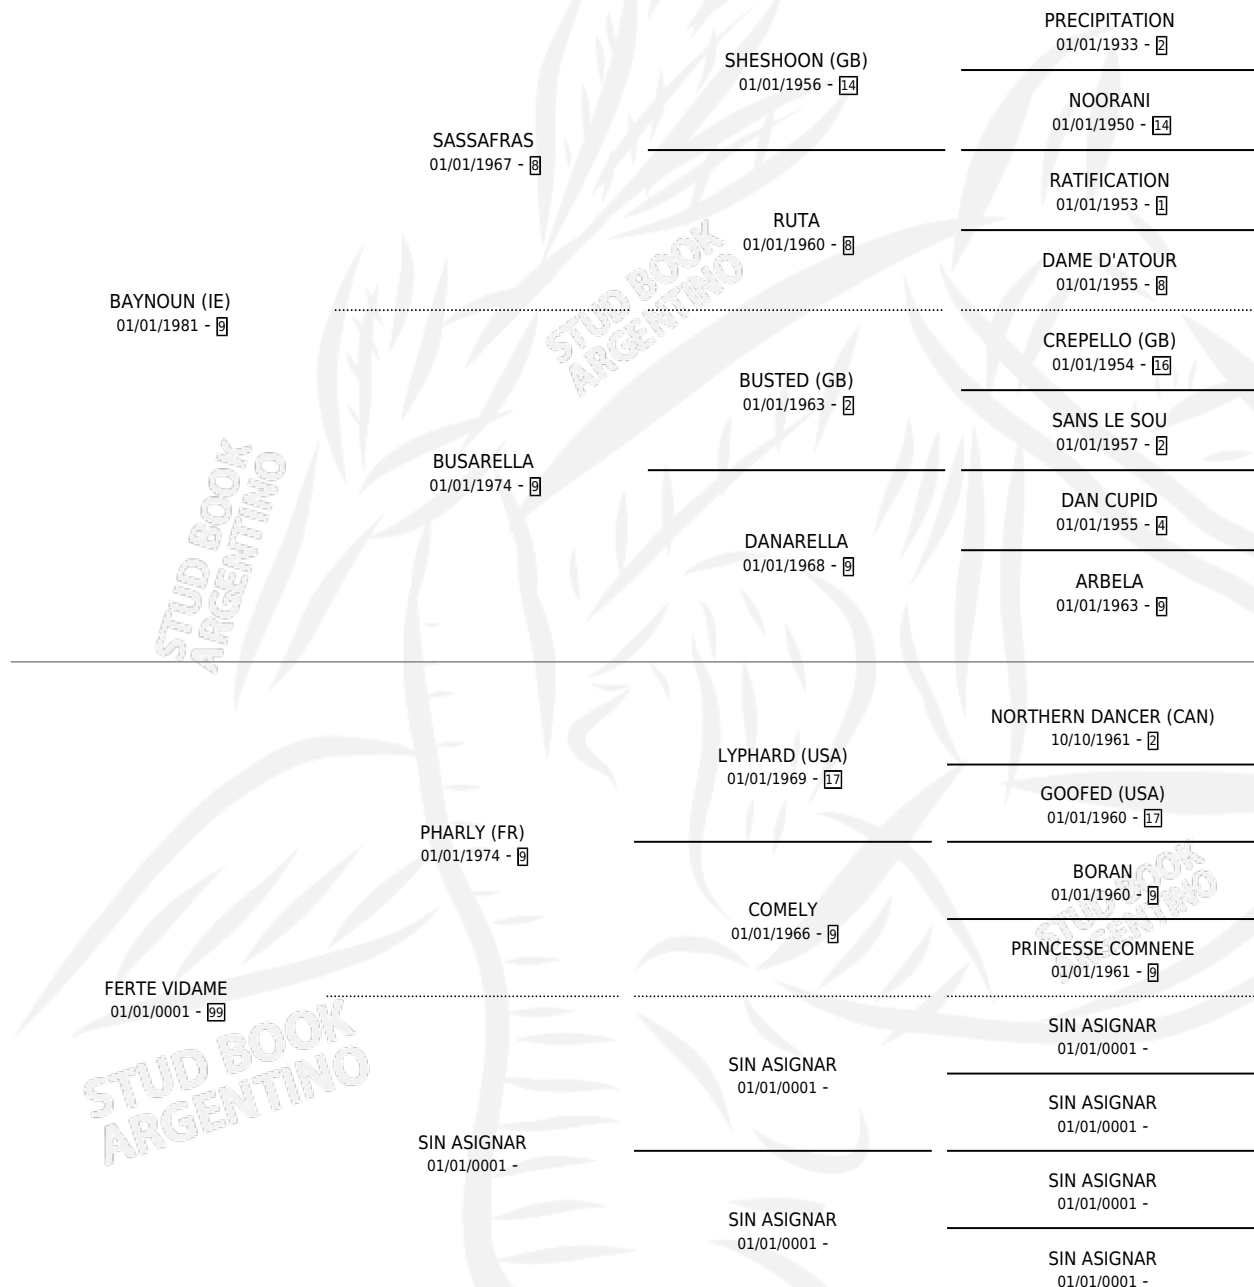

VALERIE

por **BAYNOUN (IE)** y **FERTE VIDAME** por **PHARLY (FR)**

Argentina · Hembra · Zaino · SP · 01/01/1994
Familia 99 · Volumen 35

ESTADO

TIPIFICACIÓN SANGUÍNEA	X
TIPIFICACIÓN POR ADN	X
PASAPORTE	X
IDENTIFICACIÓN POR MICROCHIP	X
REPRODUCTOR	X

Lugar de nacimiento: Campo particular

Criador: Sin dato

~

HIJOS

	MACHOS	HEMBRAS
1 NACIERON	1	0
1 CORRIERON	1	0

SIN ACTUACIONES

PEDIGREE

VALERIE