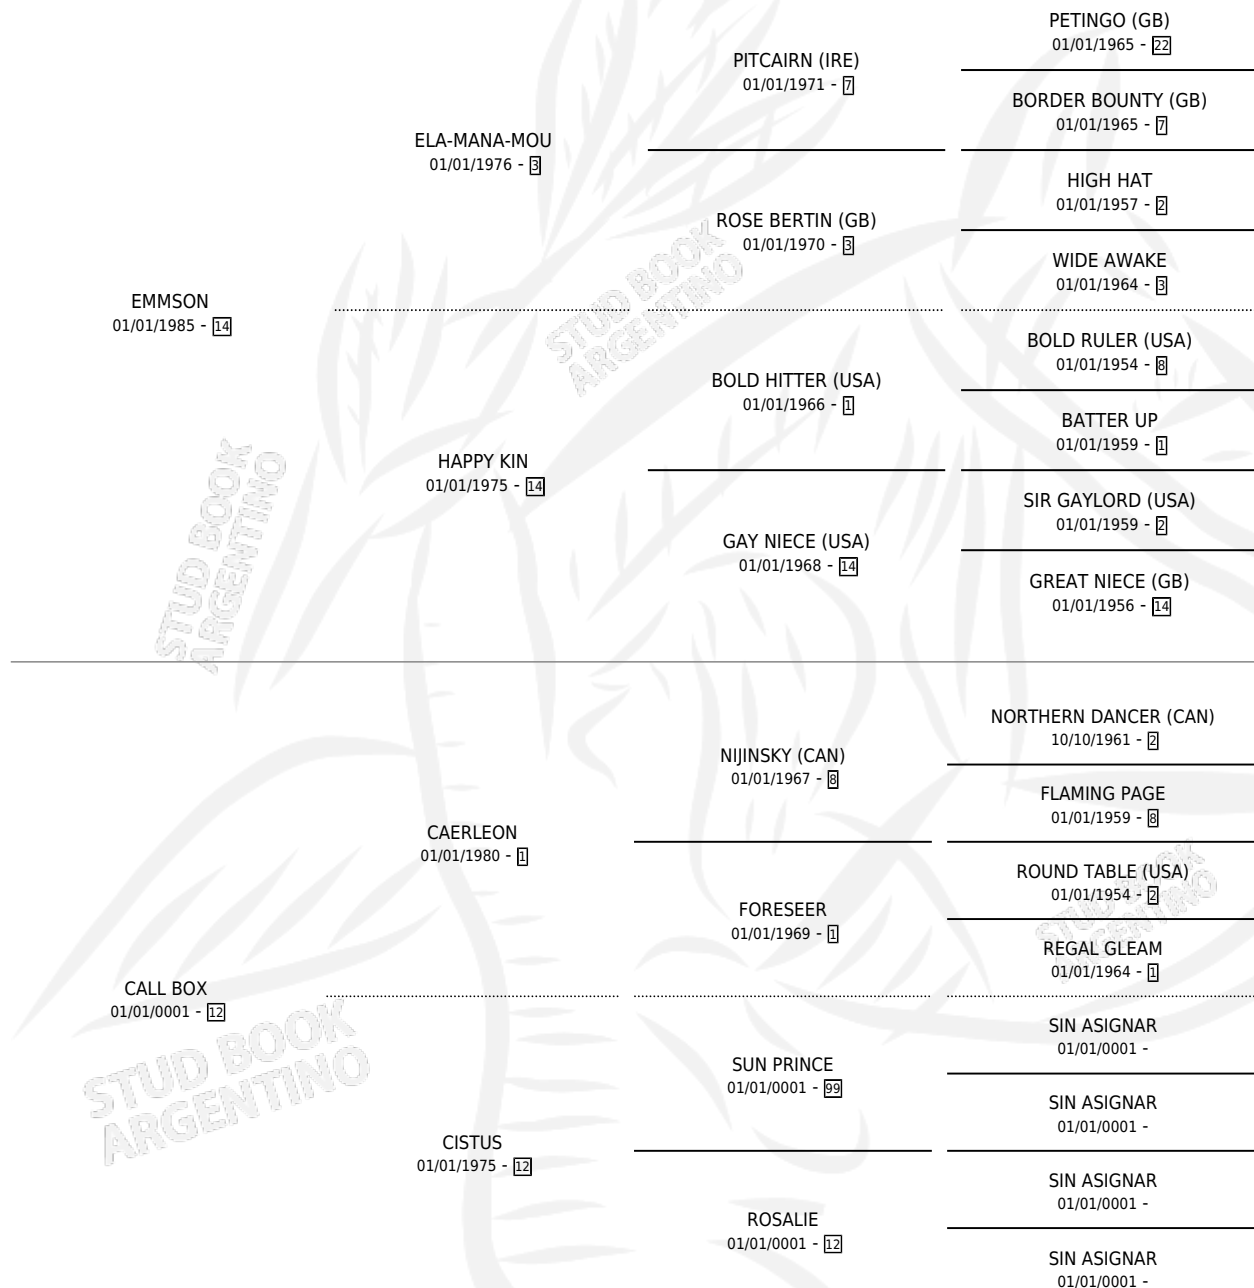

Lugar de nacimiento: Campo particular

Criador: Sin dato

~

HIJOS

	MACHOS	HEMBRAS
1 NACIERON	1	0
1 CORRIERON	1	0

SIN ACTUACIONES

PEDIGREE

RECALL BOX