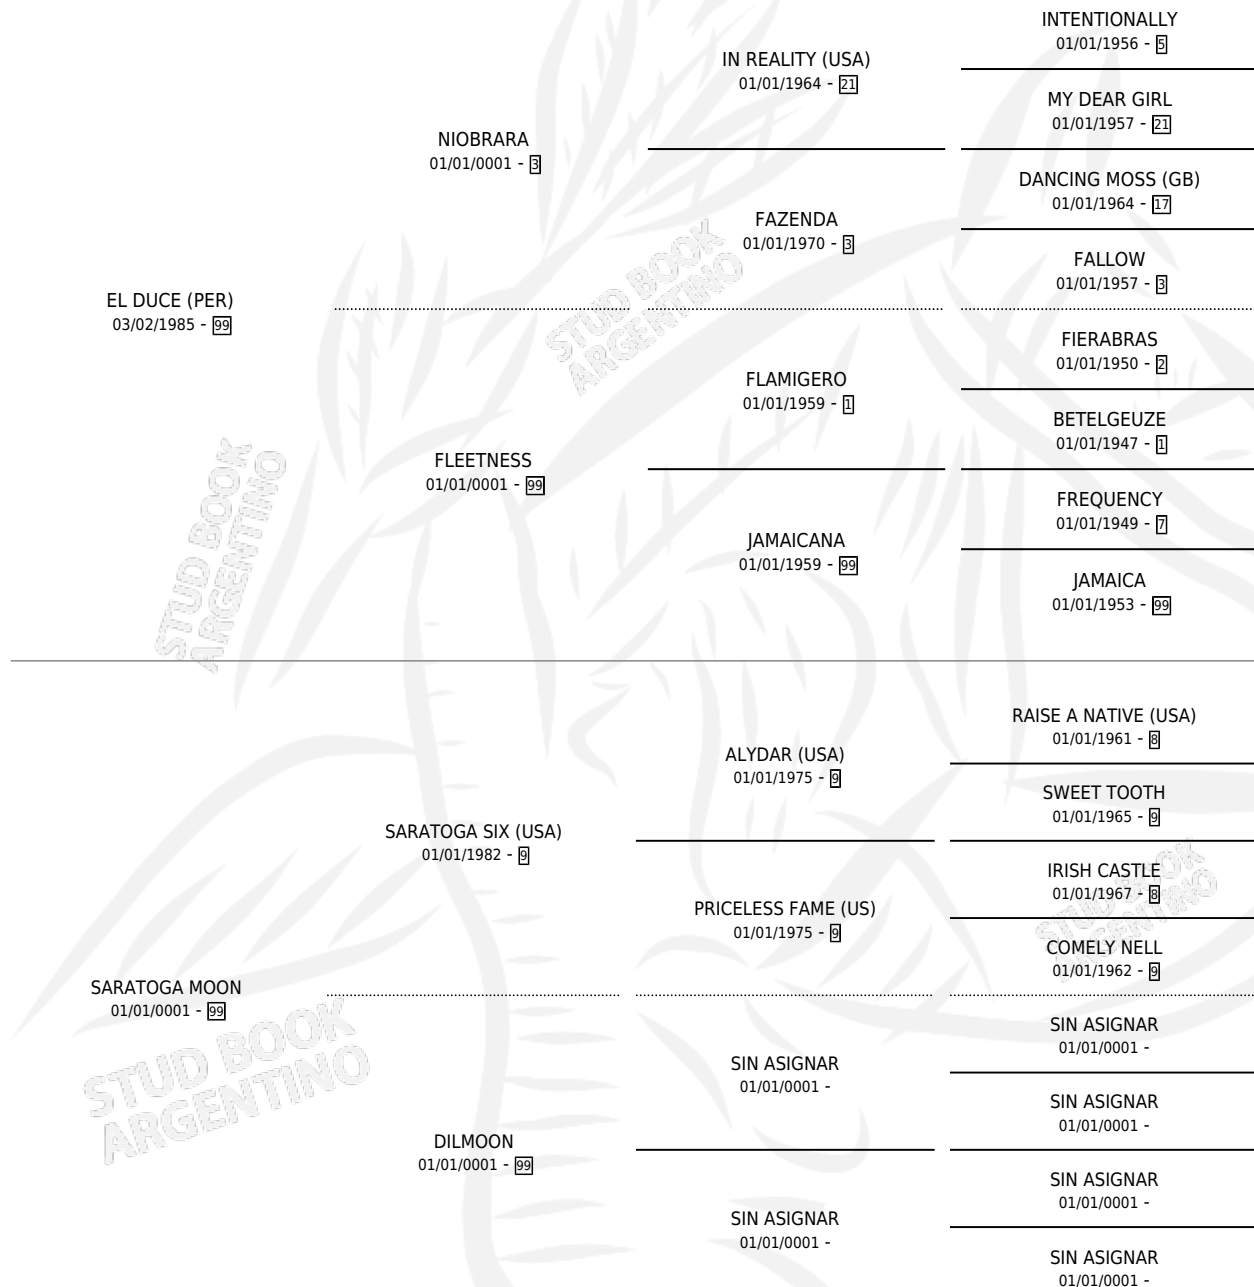

SAMARA

por **EL DUCE (PER)** y **SARATOGA MOON** por **SARATOGA SIX (USA)**

Argentina · Hembra · No Consigna · SP · 01/01/1999
Familia 99 · Volumen 37

ESTADO

TIPIFICACIÓN SANGUÍNEA	X
TIPIFICACIÓN POR ADN	X
PASAPORTE	X
IDENTIFICACIÓN POR MICROCHIP	X
REPRODUCTOR	X

Lugar de nacimiento: Campo particular

Criador: Sin dato

~

HIJOS

	MACHOS	HEMBRAS
2 NACIERON	1	1
1 CORRIERON	1	0
1 GANARON	1	0

1	1	1
GANADORES CL	GANADORES GR	GANADORES G1

PEDIGREE

SAMARA