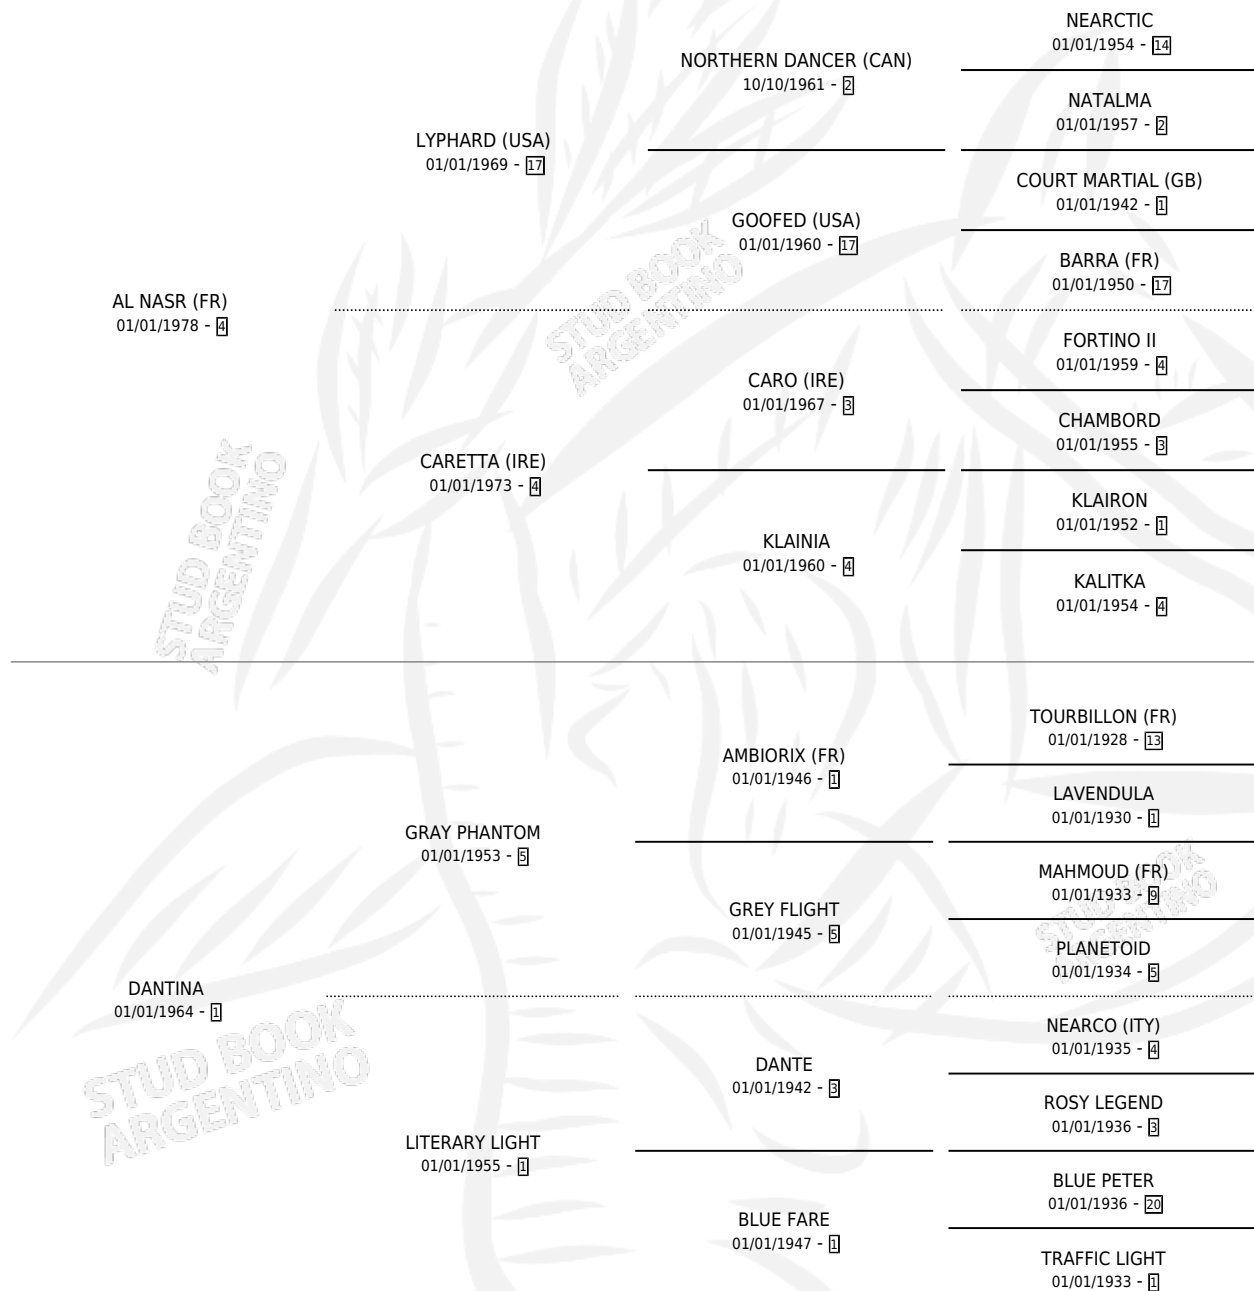

TOMORROW'S CHILD

por **AL NASR (FR)** y **DANTINA** por **GRAY PHANTOM**

Argentina · Hembra · Zaino · SP · 01/01/1985
Familia 1-p · Volumen 32

ESTADO

TIPIFICACIÓN SANGUÍNEA	X
TIPIFICACIÓN POR ADN	X
PASAPORTE	X
IDENTIFICACIÓN POR MICROCHIP	X
REPRODUCTOR	X

Lugar de nacimiento: Campo particular

Criador: Sin dato

~

HIJOS

	MACHOS	HEMBRAS
1 NACIERON	1	0

SIN ACTUACIONES

PEDIGREE

TOMORROW'S CHILD