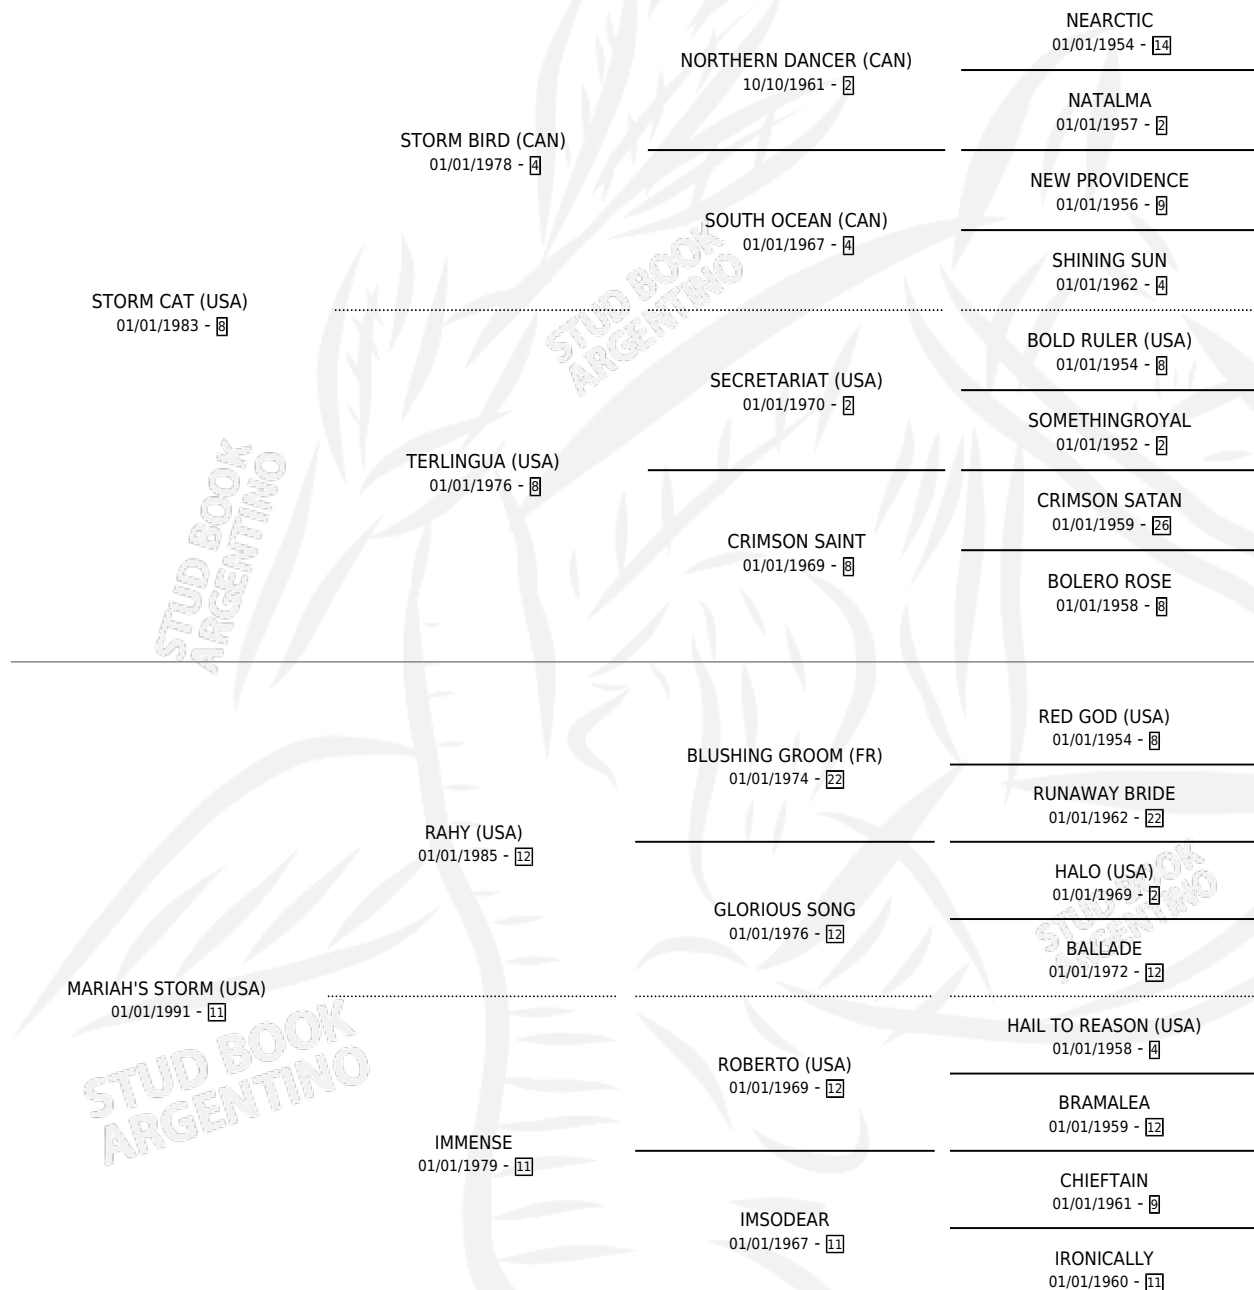

FREUD (USA)

por **STORM CAT (USA)** y **MARIAH'S STORM (USA)** por **RAHY (USA)**

Estados Unidos · Macho · Zaino · SP · 22/02/1998
Familia 11 · Volumen web

ESTADO

TIPIFICACIÓN SANGUÍNEA	X
TIPIFICACIÓN POR ADN	✓
PASAPORTE	✓
IDENTIFICACIÓN POR MICROCHIP	✓
REPRODUCTOR	✓

Lugar de nacimiento: Estados Unidos

Criador: Extranjero

~

HIJOS

	MACHOS	HEMBRAS
449 NACIERON	217	232
286 CORRIERON	135	151
173 GANARON	81	92

13	5	2
GANADORES CL	GANADORES GR	GANADORES G1

PEDIGREE

EXPORTACIÓN / IMPORTACIÓN

FECHA	MOVIMIENTO	PAÍS
09/11/2015	EXPORTADO	ESTADOS UNIDOS
09/11/2015	IMPORTADO	ESTADOS UNIDOS
30/12/2014	EXPORTADO	ESTADOS UNIDOS
09/10/2013	IMPORTADO	ESTADOS UNIDOS
16/01/2013	EXPORTADO	ESTADOS UNIDOS
15/05/2012	IMPORTADO	ESTADOS UNIDOS
02/02/2012	EXPORTADO	ESTADOS UNIDOS
02/02/2012	IMPORTADO	ESTADOS UNIDOS
07/12/2010	EXPORTADO	ESTADOS UNIDOS
07/12/2010	IMPORTADO	ESTADOS UNIDOS