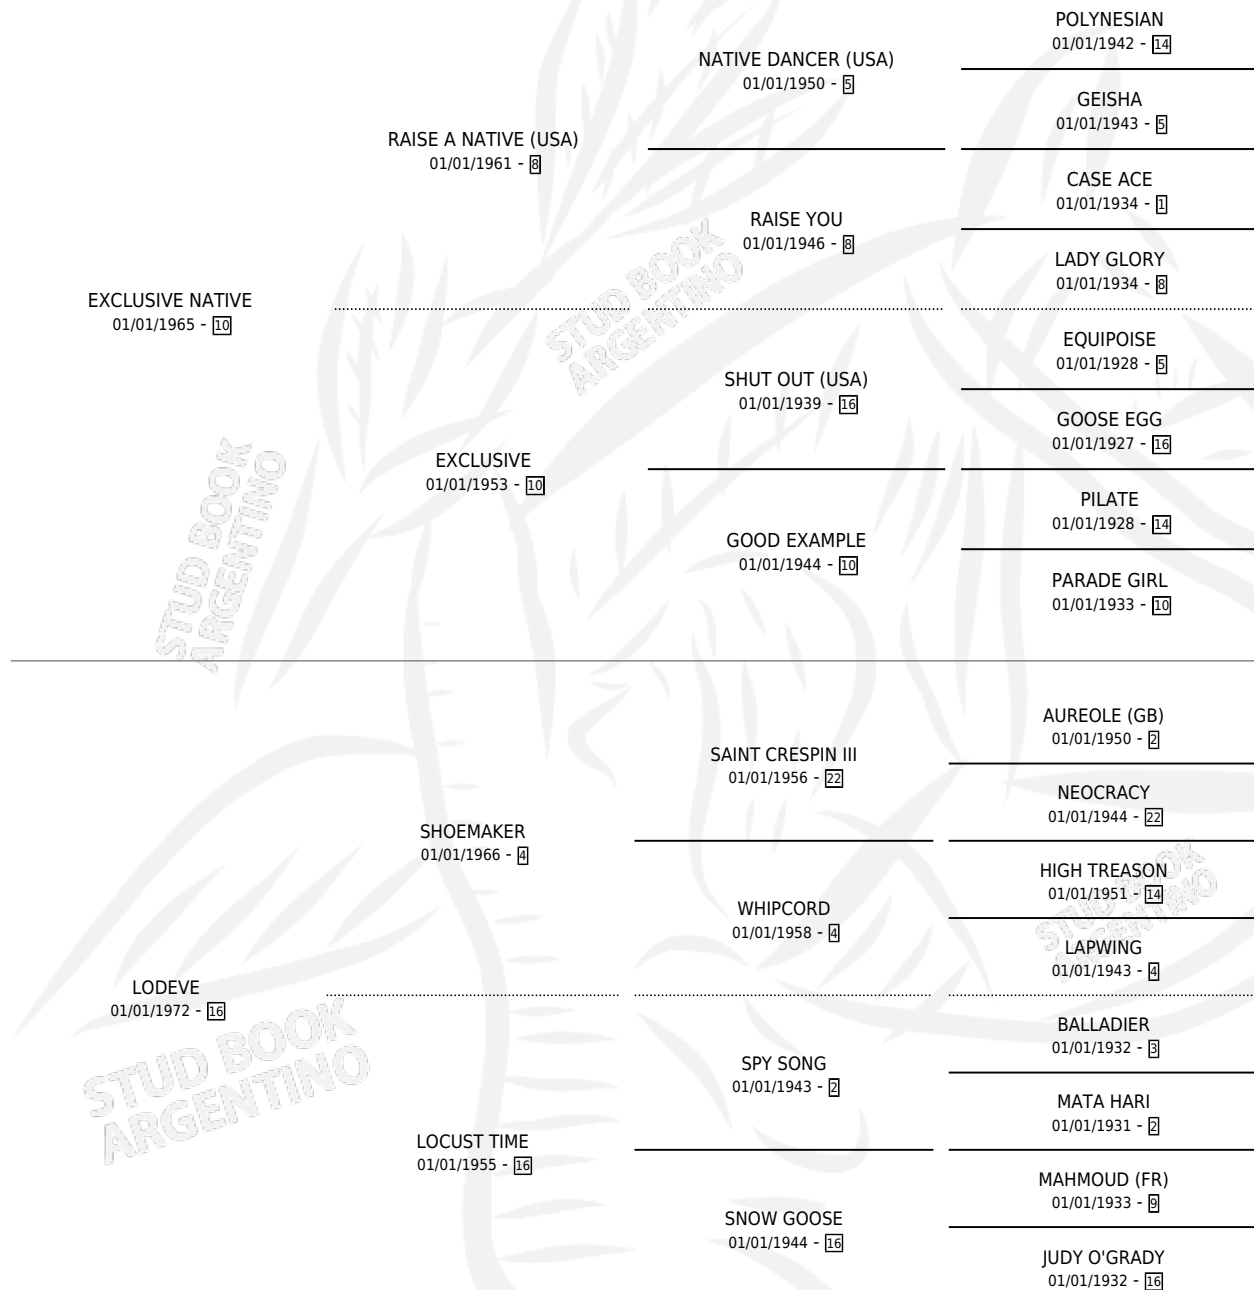

MAGNET COVE

por **EXCLUSIVE NATIVE** y **LODEVE** por **SHOEMAKER**

Argentina · Macho · No Consigna · SP · 01/01/0001
Familia 16-c · Volumen web

ESTADO

TIPIFICACIÓN SANGUÍNEA	X
TIPIFICACIÓN POR ADN	X
PASAPORTE	X
IDENTIFICACIÓN POR MICROCHIP	X
REPRODUCTOR	X

Lugar de nacimiento: Campo particular

Criador: Sin dato

~

HIJOS

	MACHOS	HEMBRAS
1 NACIERON	0	1
SIN ACTUACIONES		

PEDIGREE