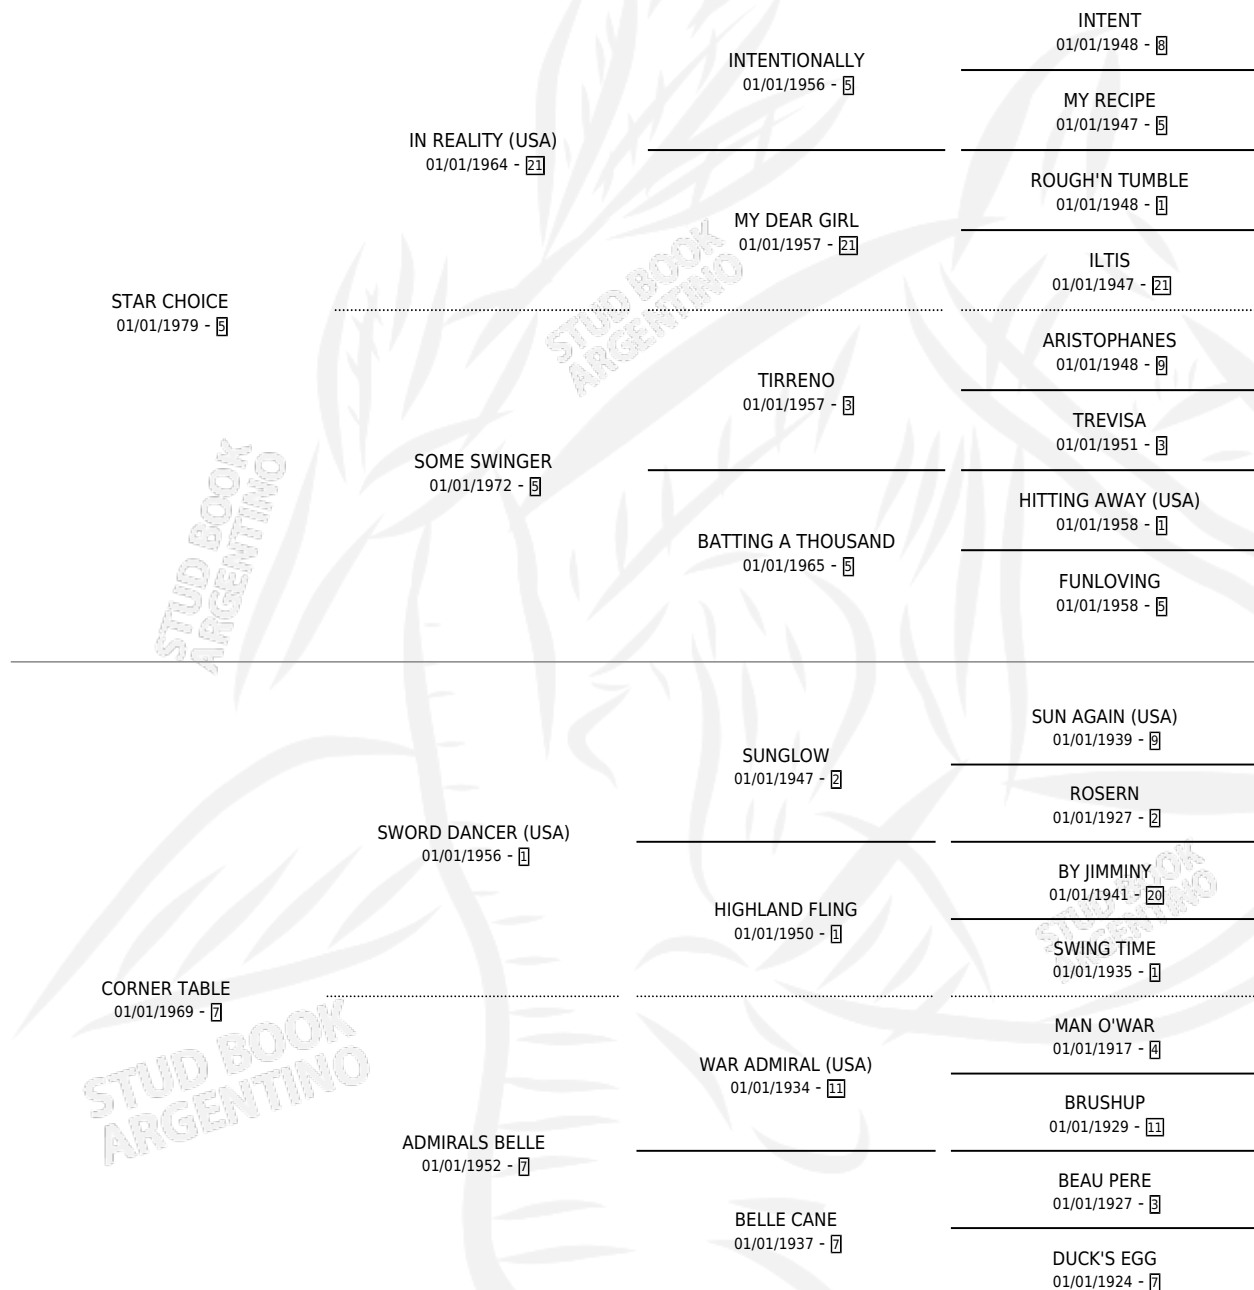

STUBBORN STAR

por STAR CHOICE y CORNER TABLE por SWORD DANCER (USA)

Argentina · Hembra · Alazan · SP · 01/01/1987
Familia 7-e · Volumen 33

ESTADO

TIPIFICACIÓN SANGUÍNEA	X
TIPIFICACIÓN POR ADN	X
PASAPORTE	X
IDENTIFICACIÓN POR MICROCHIP	X
REPRODUCTOR	X

Lugar de nacimiento: Campo particular
Criador: Sin dato

~

HIJOS

	MACHOS	HEMBRAS
1 NACIERON	0	1
SIN ACTUACIONES		

PEDIGREE