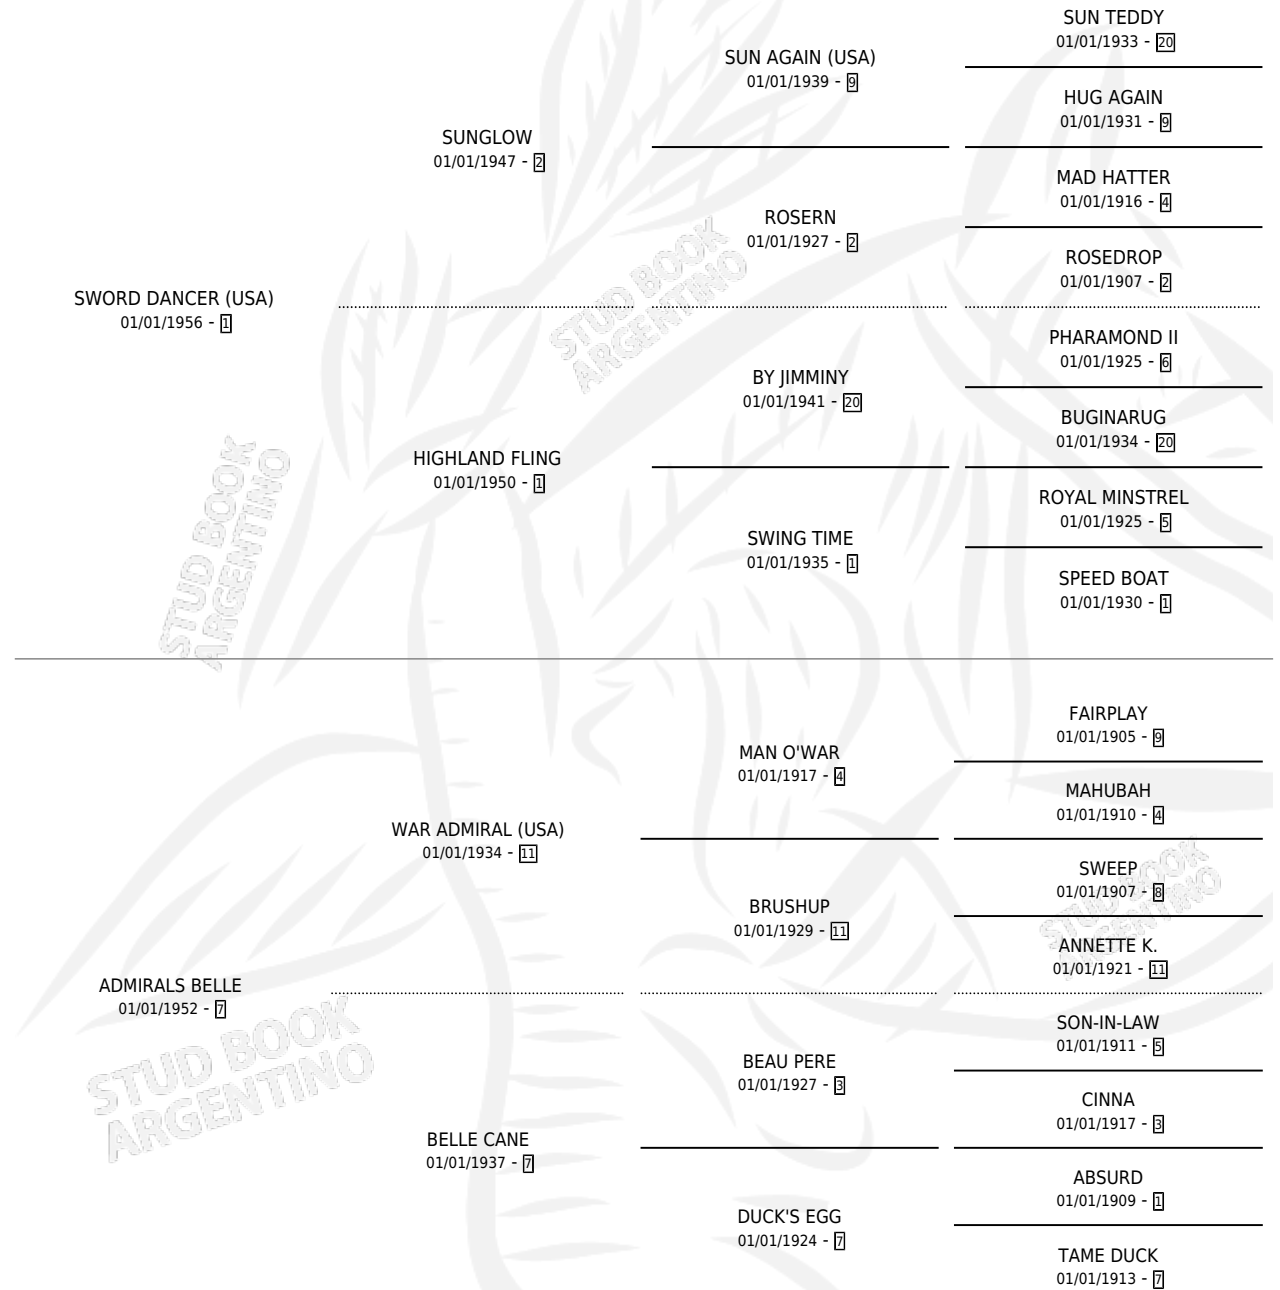

CORNER TABLE

por **SWORD DANCER (USA)** y **ADMIRALS BELLE** por **WAR ADMIRAL (USA)**

Argentina · Hembra · Alazan · SP · 01/01/1969
Familia 7-e · Volumen 27

ESTADO

TIPIFICACIÓN SANGUÍNEA	X
TIPIFICACIÓN POR ADN	X
PASAPORTE	X
IDENTIFICACIÓN POR MICROCHIP	X
REPRODUCTOR	X

Lugar de nacimiento: Campo particular

Criador: Sin dato

~

HIJOS

	MACHOS	HEMBRAS
1 NACIERON	0	1
SIN ACTUACIONES		

PEDIGREE

CORNER TABLE

Datos oficiales del Stud Book Argentino