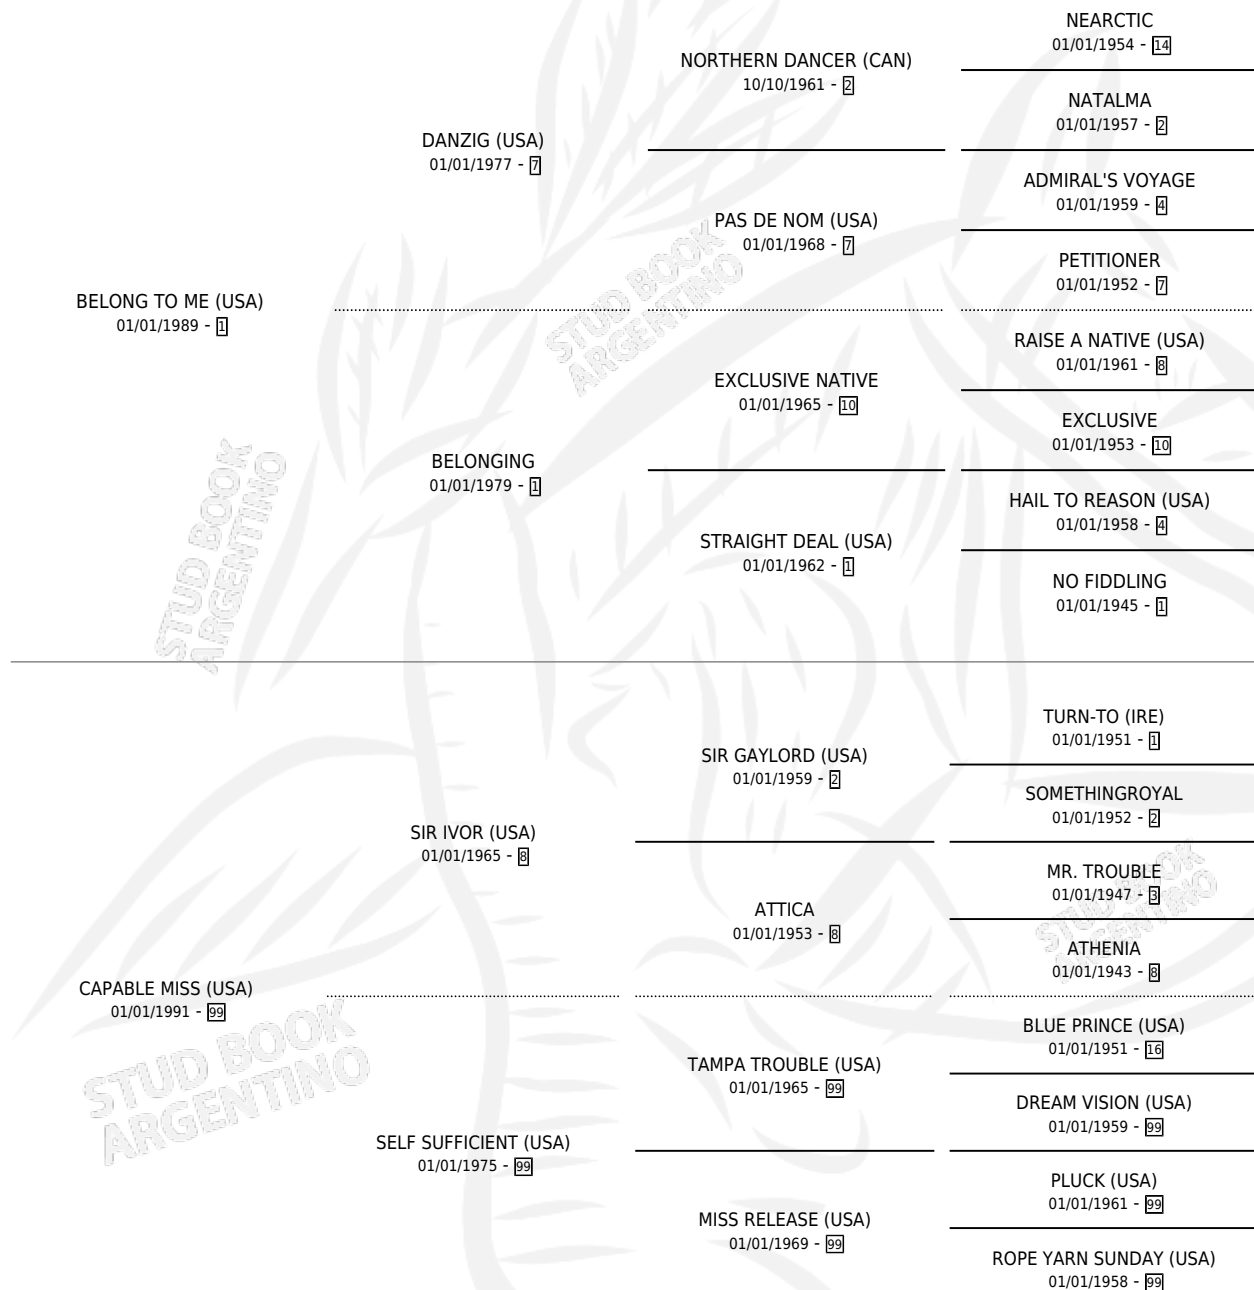

Lugar de nacimiento: Estados Unidos

Criador: Extranjero

~

HIJOS

	MACHOS	HEMBRAS
4 NACIERON	3	1
SIN ACTUACIONES		

PEDIGREE

EXPORTACIÓN / IMPORTACIÓN

FECHA	MOVIMIENTO	PAÍS
27/03/2015	IMPORTADO	ESTADOS UNIDOS

~

CAMPAÑA

Solo carreras oficiales de Argentina

POR EDAD

EDAD	CC	1°	2°	3°	4°	5°	NP	CLC	CLG	CLCG1	CLGG1	IMPORTE	GANANCIA / CC
4 AÑOS	1	0	0	0	0	0	1	0	0	0	0	\$0	\$0
5 AÑOS	1	0	0	0	0	0	1	0	0	0	0	\$0	\$0
TOTALES	2	0	0	0	0	0	2	0	0	0	0	\$0	\$0
%		0.0%	0.0%	0.0%	0.0%	0.0%	100%	0.0%	0.0%	0.0%	0.0%		