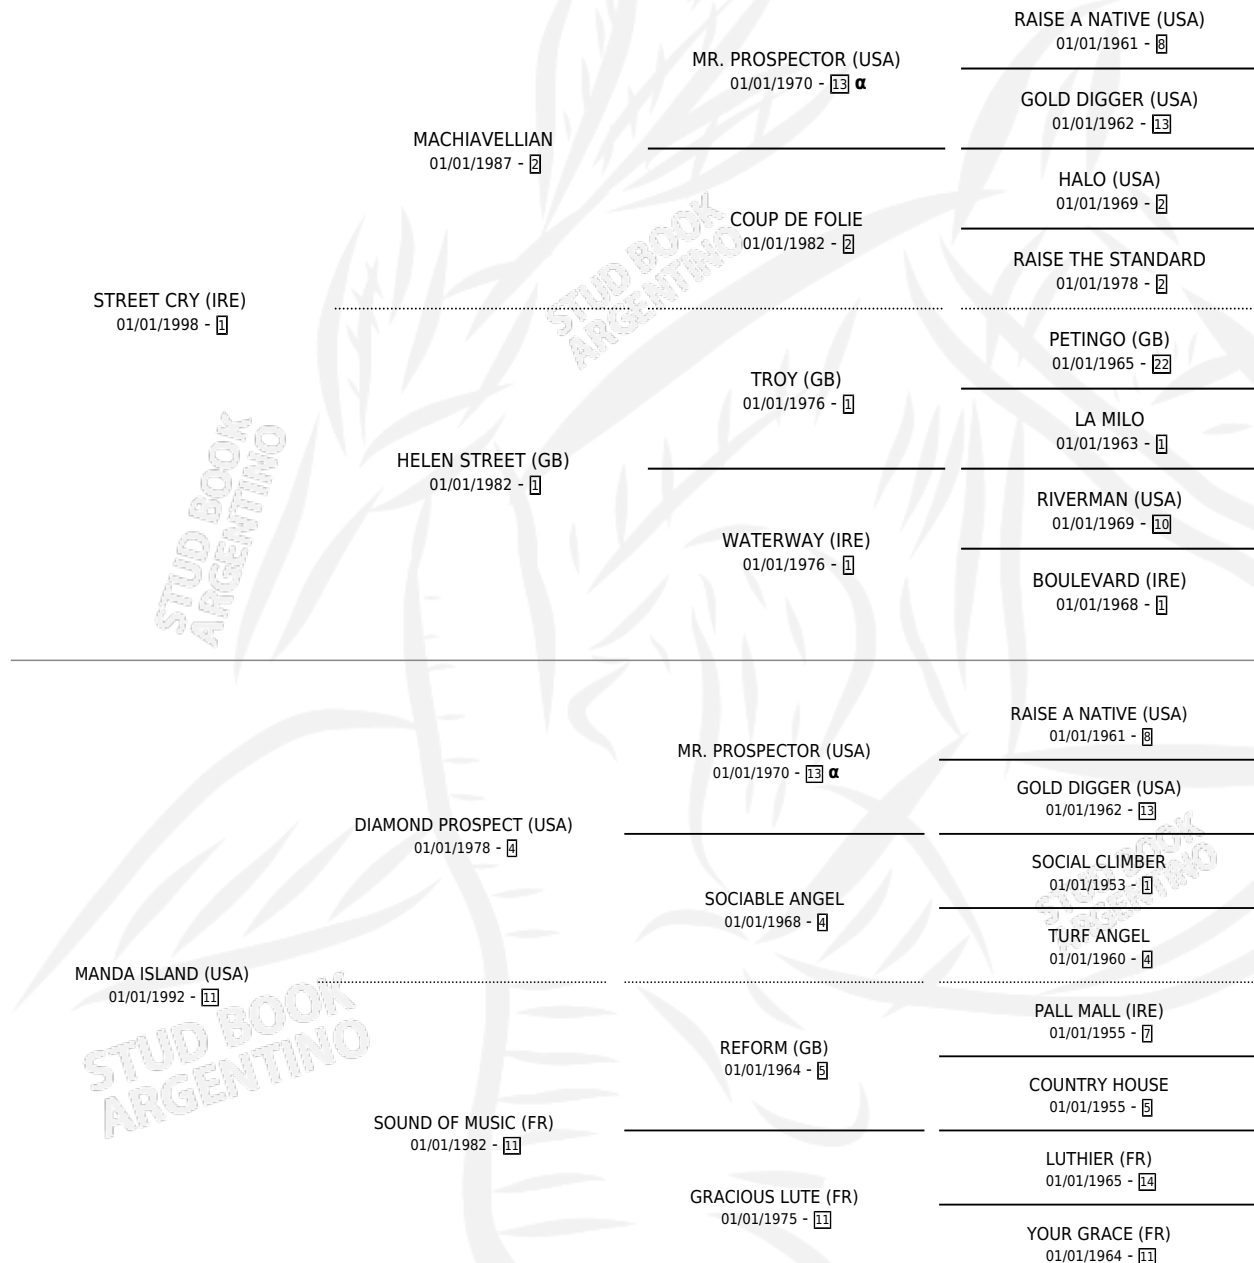

EXPRESSIVELY (USA)

por STREET CRY (IRE) y MANDA ISLAND (USA) por
DIAMOND PROSPECT (USA)

Estados Unidos · Hembra · Zaino · SP · 19/04/2008
Familia 11-e · Volumen web

ESTADO

TIPIFICACIÓN SANGUÍNEA	X
TIPIFICACIÓN POR ADN	✓
PASAPORTE	✓
IDENTIFICACIÓN POR MICROCHIP	✓
REPRODUCTOR	✓

Lugar de nacimiento: Estados Unidos

Criador: Extranjero

~

HIJOS

	MACHOS	HEMBRAS
6 NACIERON	4	2
3 CORRIERON	2	1
2 GANARON	1	1
0 GANADORES CL	0 GANADORES GR	0 GANADORES G1

PEDIGREE

INBREEDING : α

EXPORTACIÓN / IMPORTACIÓN

FECHA	MOVIMIENTO	PAÍS
27/03/2015	IMPORTADO	ESTADOS UNIDOS

SERVICIOS

Servicios **9** / Nacimientos **6** / Efectividad **66.67%**

PADRILLO	PRODUCTO	CRIADOR	1ER SERVICIO	ÚLTIMO SERVICIO
IL MERCATO	EXPRESS SALE (H Z, 25/10/2023)	HARAS AITUE	07/10/2022	08/11/2022
OPUS ALPHA	∅		05/11/2021	29/11/2021
LUCULLAN (USA)	END OF THE ROAD (M Z, 02/10/2021)	LA LEYENDA DE ARECO	07/10/2020	07/10/2020
CIMA DE TRIOMPHE (IRE)	∅		22/11/2019	22/11/2019
HOMAGE (USA)	ELLIDER (M Z, 05/10/2019)	LA LEYENDA DE ARECO	13/10/2018	01/11/2018
COSMIC TRIGGER	EXPRESA AMOR (H ZD, 16/09/2018)	LA LEYENDA DE ARECO	25/08/2017	04/10/2017
STRATEGIC PRINCE (GB)	∅		15/10/2016	22/11/2016
HORSE GREELEY (USA)	EXPRESSO HORSE (M Z, 25/09/2016)	LA LEYENDA DE ARECO	07/10/2015	07/10/2015
SKY MESA (USA)	EDEN SKY (M Z, 21/03/2015) •MURIÓ EL 13/04/2016•	LA LEYENDA DE ARECO	19/04/2014	19/04/2014