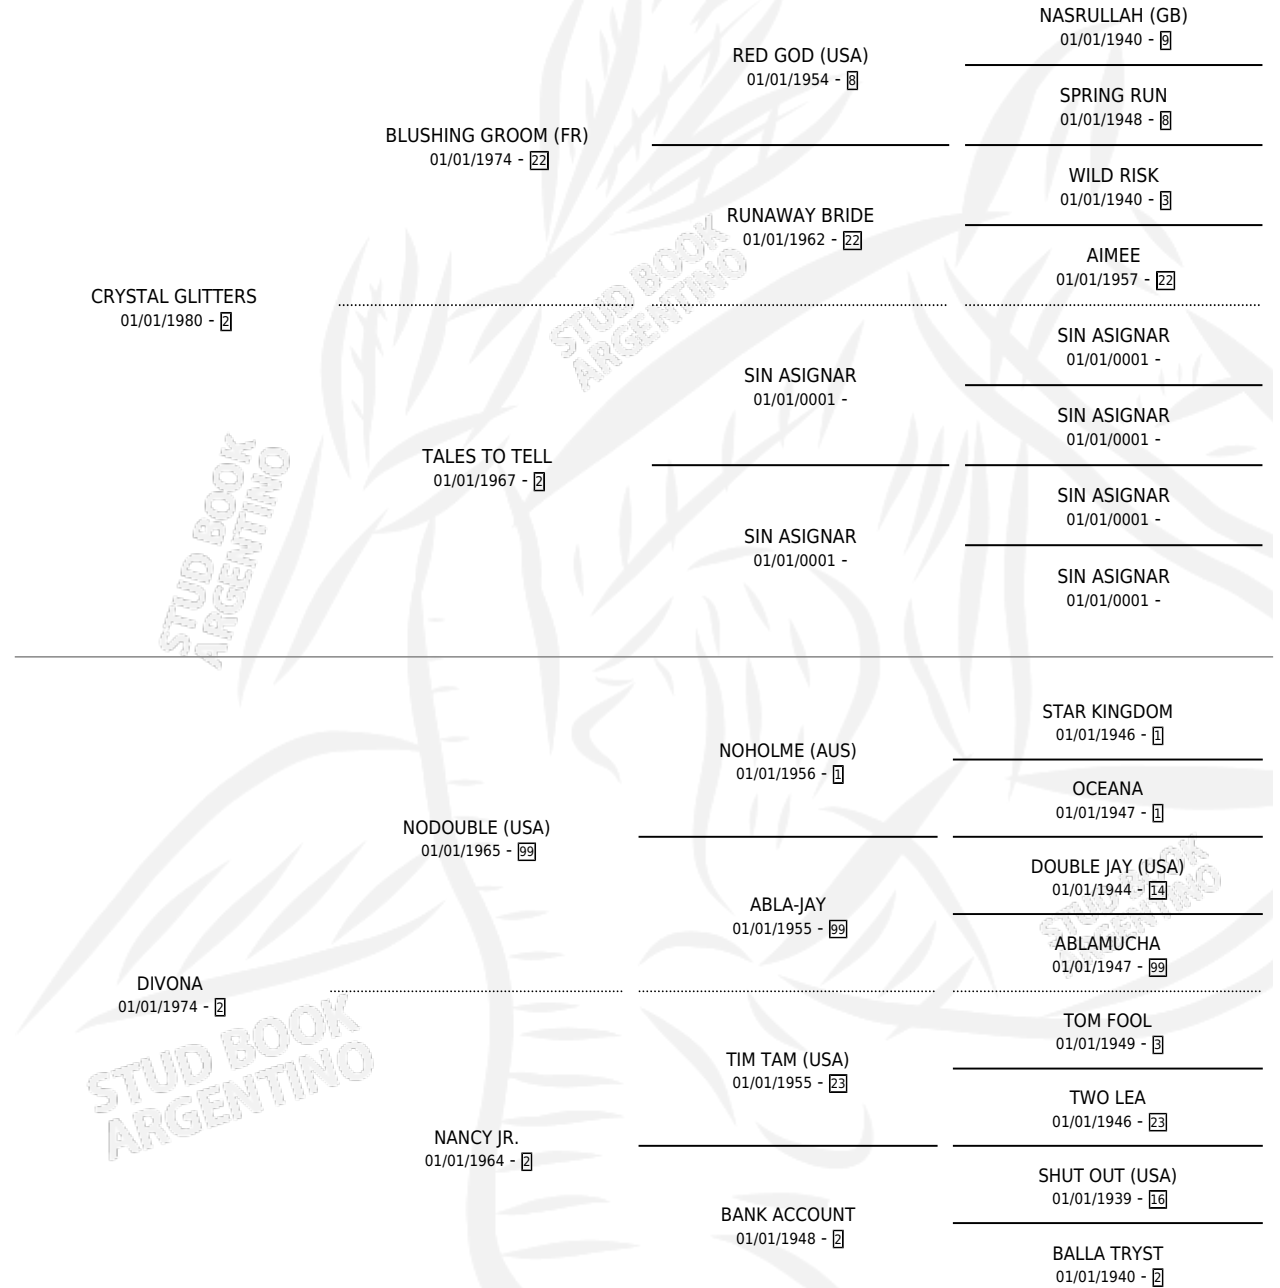

GOOD EXAMPLE

por CRYSTAL GLITTERS y DIVONA por NODOUBLE (USA)

Argentina · Hembra · Alazan · SP · 01/01/1986
Familia 2-s · Volumen 32

ESTADO

TIPIFICACIÓN SANGUÍNEA	X
TIPIFICACIÓN POR ADN	X
PASAPORTE	X
IDENTIFICACIÓN POR MICROCHIP	X
REPRODUCTOR	X

Lugar de nacimiento: Campo particular

Criador: Sin dato

~

HIJOS

	MACHOS	HEMBRAS
1 NACIERON	1	0
SIN ACTUACIONES		

PEDIGREE

GOOD EXAMPLE

Datos oficiales del Stud Book Argentino