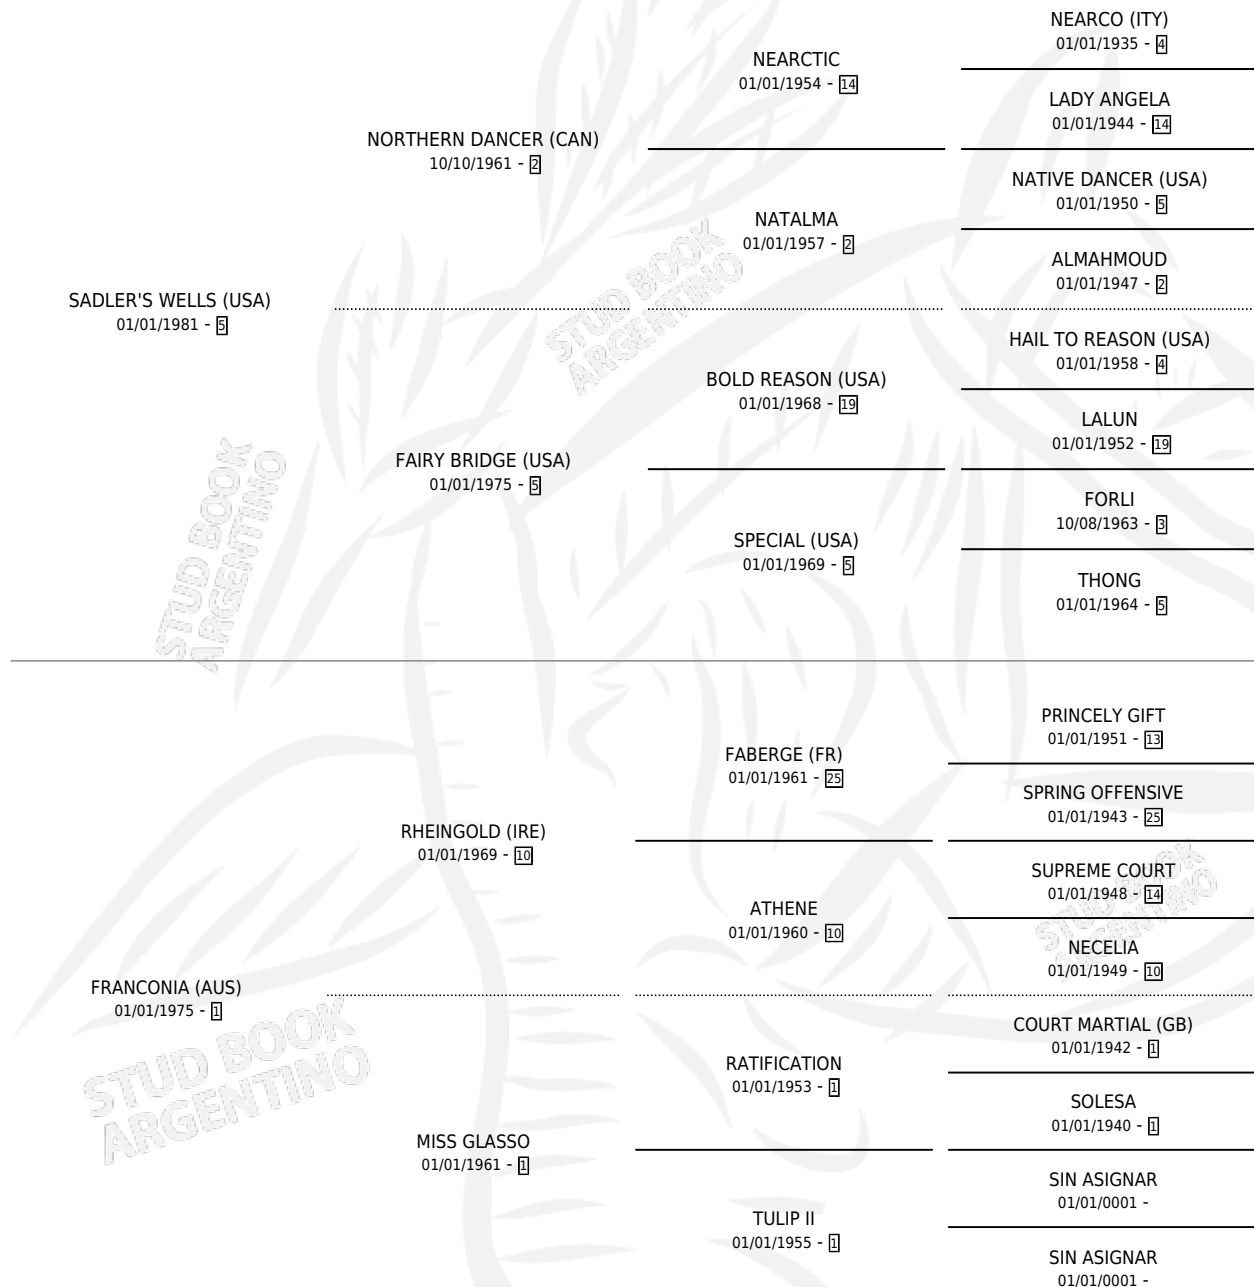

BALLETOMANE (IRE)

por **SADLER'S WELLS (USA)** y **FRANCONIA (AUS)** por **RHEINGOLD (IRE)**

Irlanda · Hembra · Zaino · SP · 01/01/1988
Familia 1 · Volumen web

ESTADO

TIPIFICACIÓN SANGUÍNEA	X
TIPIFICACIÓN POR ADN	X
PASAPORTE	X
IDENTIFICACIÓN POR MICROCHIP	X
REPRODUCTOR	X

Lugar de nacimiento: Irlanda
Criador: Extranjero

~

HIJOS

	MACHOS	HEMBRAS
1 NACIERON	0	1
SIN ACTUACIONES		

PEDIGREE