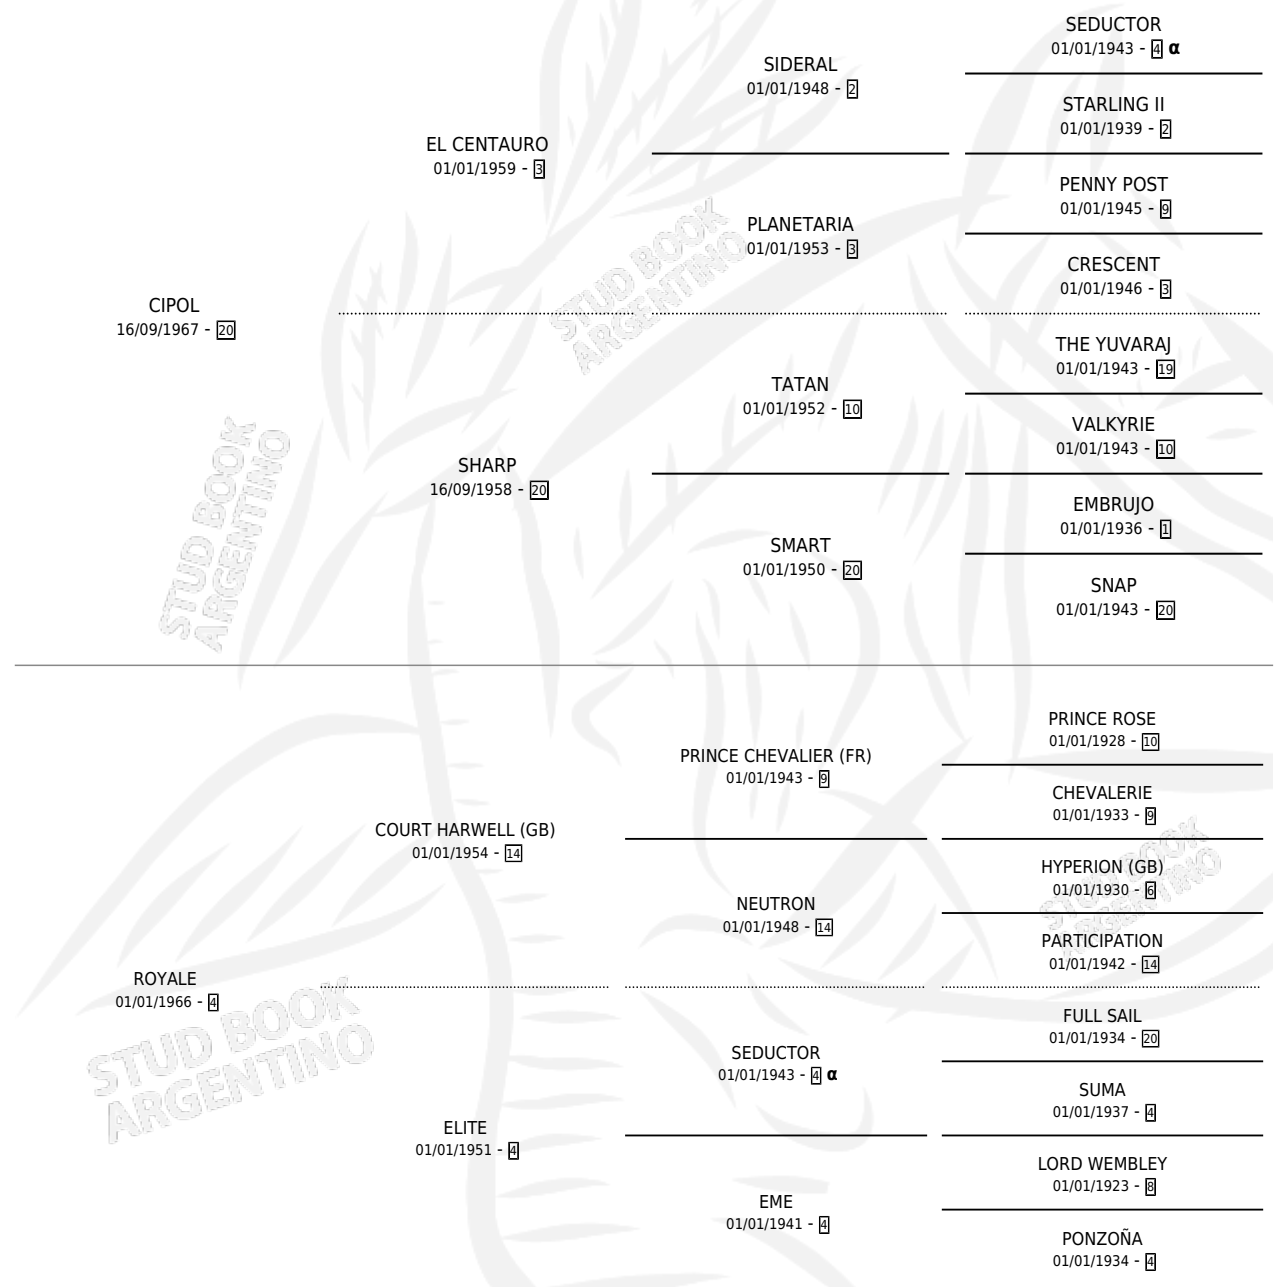

QUEEN ANNE

por CIPOL y ROYALE por COURT HARWELL (GB)

Argentina · Hembra · Alazan · SP · 01/01/1977
Familia 4-k · Volumen 29

ESTADO

TIPIFICACIÓN SANGUÍNEA	✓
TIPIFICACIÓN POR ADN	X
PASAPORTE	X
IDENTIFICACIÓN POR MICROCHIP	X
REPRODUCTOR	✓

Lugar de nacimiento: Campo particular

Criador: Comalal

~

HIJOS

	MACHOS	HEMBRAS
9 NACIERON	2	7
6 CORRIERON	2	4
4 GANARON	1	3
0 GANADORES CL	0 GANADORES GR	0 GANADORES G1

PEDIGREE

INBREEDING : α

CAMPAÑA

Solo carreras oficiales de Argentina

POR EDAD

EDAD	CC	1°	2°	3°	4°	5°	NP	CLC	CLG	CLCG1	CLGG1	IMPORTE	GANANCIA / CC
4 AÑOS	1	1	0	0	0	0	0	0	0	0	0	\$0	\$0
TOTALES	1	1	0	0	0	0	0	0	0	0	0	\$0	\$0
%		100%	0.0%	0.0%	0.0%	0.0%	0.0%	0.0%	0.0%	0.0%	0.0%		