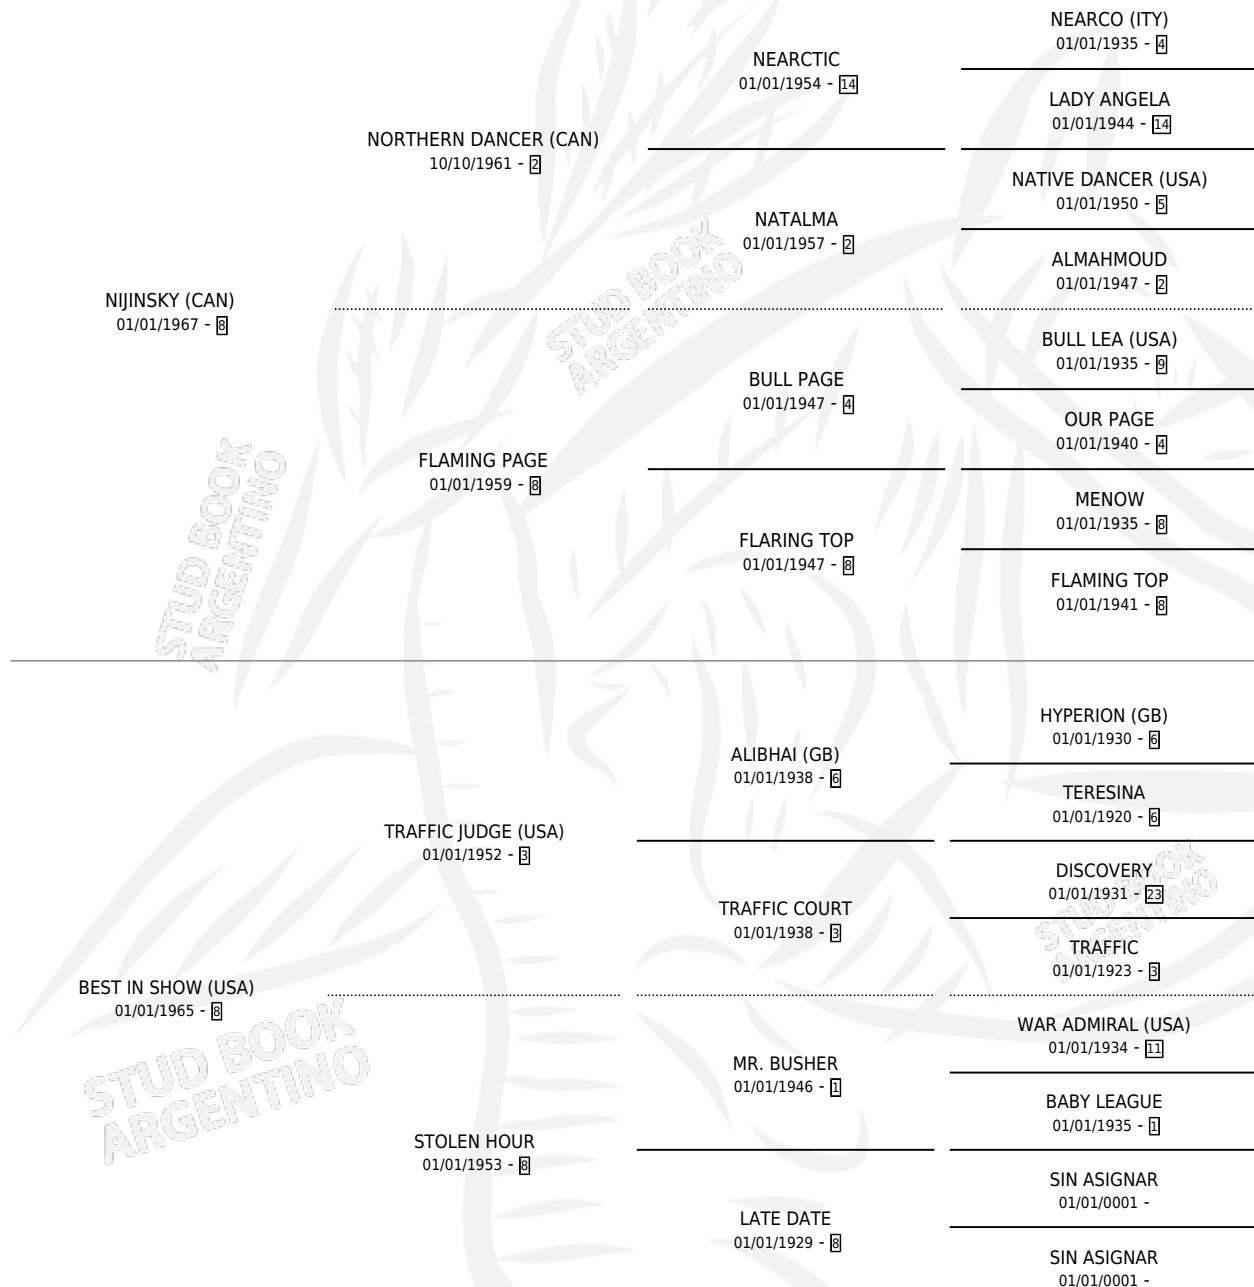

NIJINSKY'S BEST

por NIJINSKY (CAN) y BEST IN SHOW (USA) por TRAFFIC JUDGE (USA)

Argentina · Hembra · Alazan · SP · 01/01/1983
Familia 8-f · Volumen 31

ESTADO

TIPIFICACIÓN SANGUÍNEA	X
TIPIFICACIÓN POR ADN	X
PASAPORTE	X
IDENTIFICACIÓN POR MICROCHIP	X
REPRODUCTOR	X

Lugar de nacimiento: Campo particular
Criador: Sin dato

~

HIJOS

	MACHOS	HEMBRAS
1 NACIERON	1	0
SIN ACTUACIONES		

PEDIGREE

NIJINSKY'S BEST

Datos oficiales del Stud Book Argentino

Documento generado el 08/05/2026