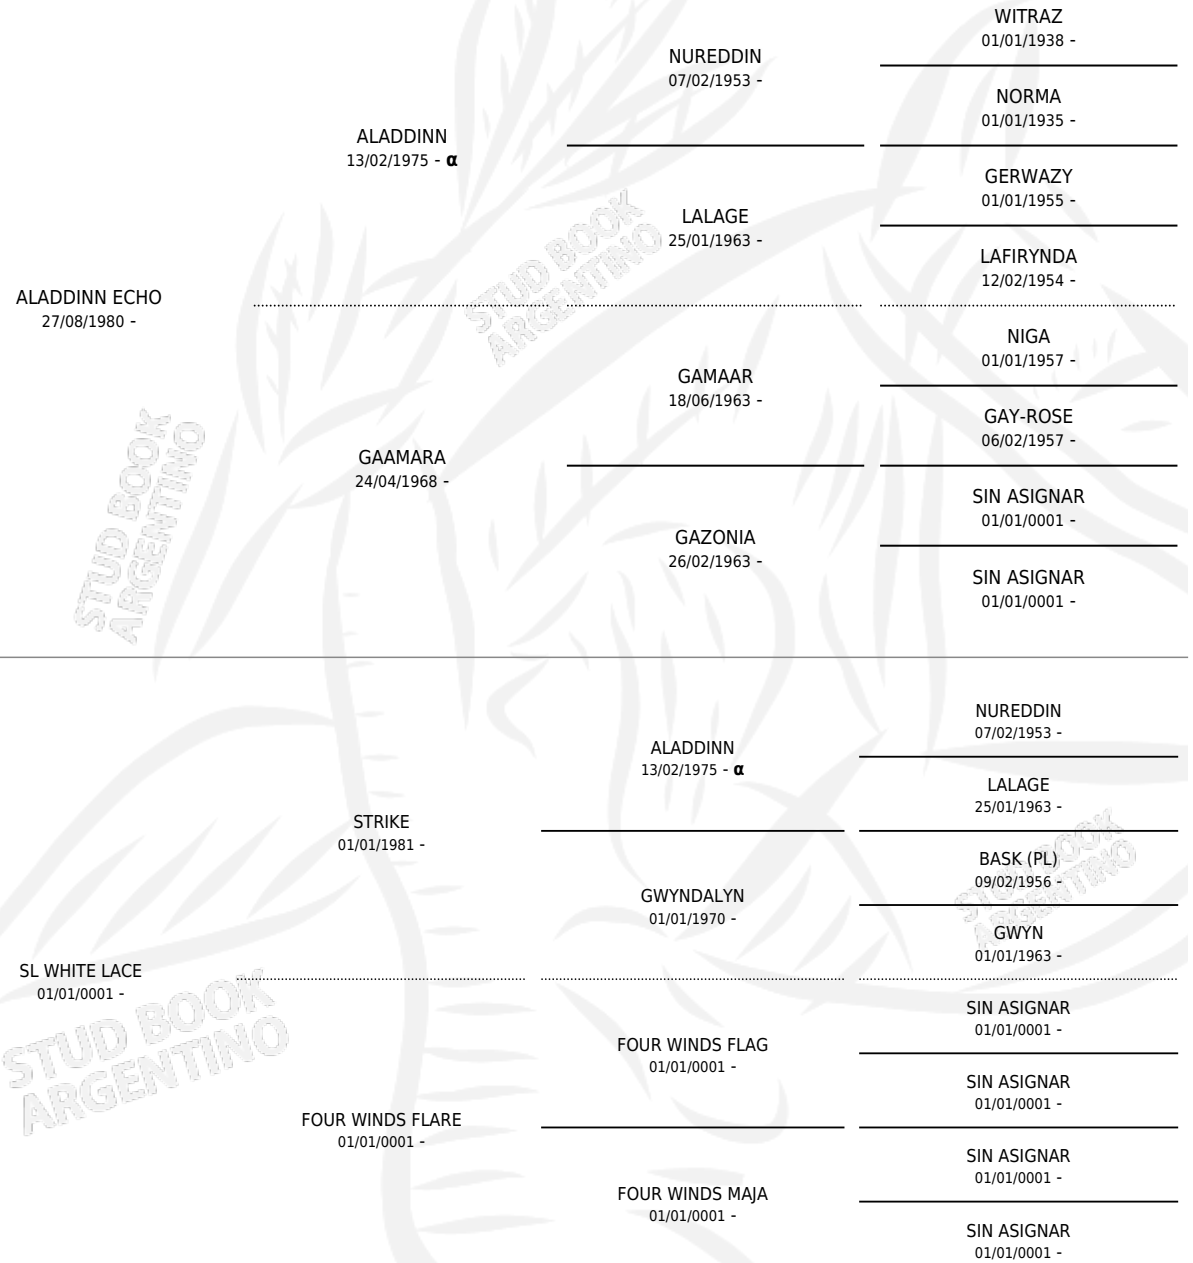

FANTASTKA

PEDIGREE

por **ALADDINN ECHO** y **SL WHITE LACE** por **STRIKE**

INBREEDING : α

Argentina · Hembra · No Consigna · AP · 01/01/0001
Familia · Volumen web

ESTADO

TIPIFICACIÓN SANGUÍNEA	X
TIPIFICACIÓN POR ADN	X
PASAPORTE	X
IDENTIFICACIÓN POR MICROCHIP	X
REPRODUCTOR	X

Lugar de nacimiento: Campo particular

Criador: Sin dato

~

HIJOS

	MACHOS	HEMBRAS
1 NACIERON	0	1
SIN ACTUACIONES