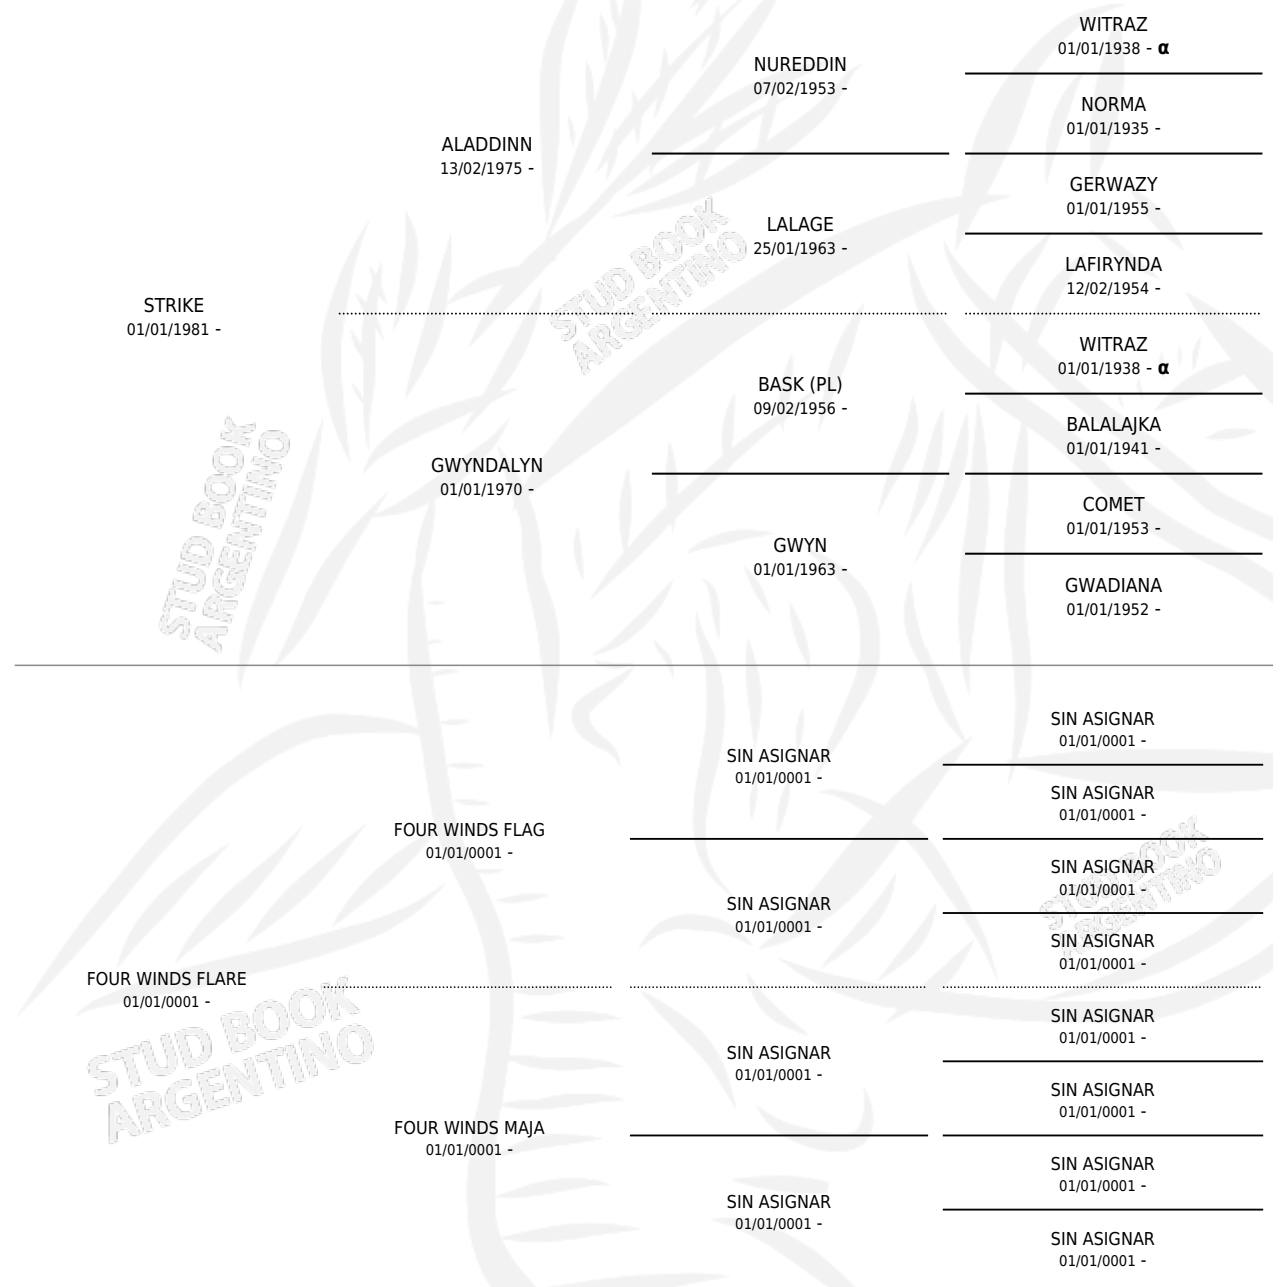

SL WHITE LACE

PEDIGREE

por STRIKE y FOUR WINDS FLARE por FOUR WINDS FLAG

INBREEDING : α

Argentina · Hembra · No Consigna · AP · 01/01/0001
Familia · Volumen web

ESTADO

TIPIFICACIÓN SANGUÍNEA	X
TIPIFICACIÓN POR ADN	X
PASAPORTE	X
IDENTIFICACIÓN POR MICROCHIP	X
REPRODUCTOR	X

Lugar de nacimiento: Campo particular

Criador: Sin dato

~

HIJOS

	MACHOS	HEMBRAS
1 NACIERON	0	1
SIN ACTUACIONES