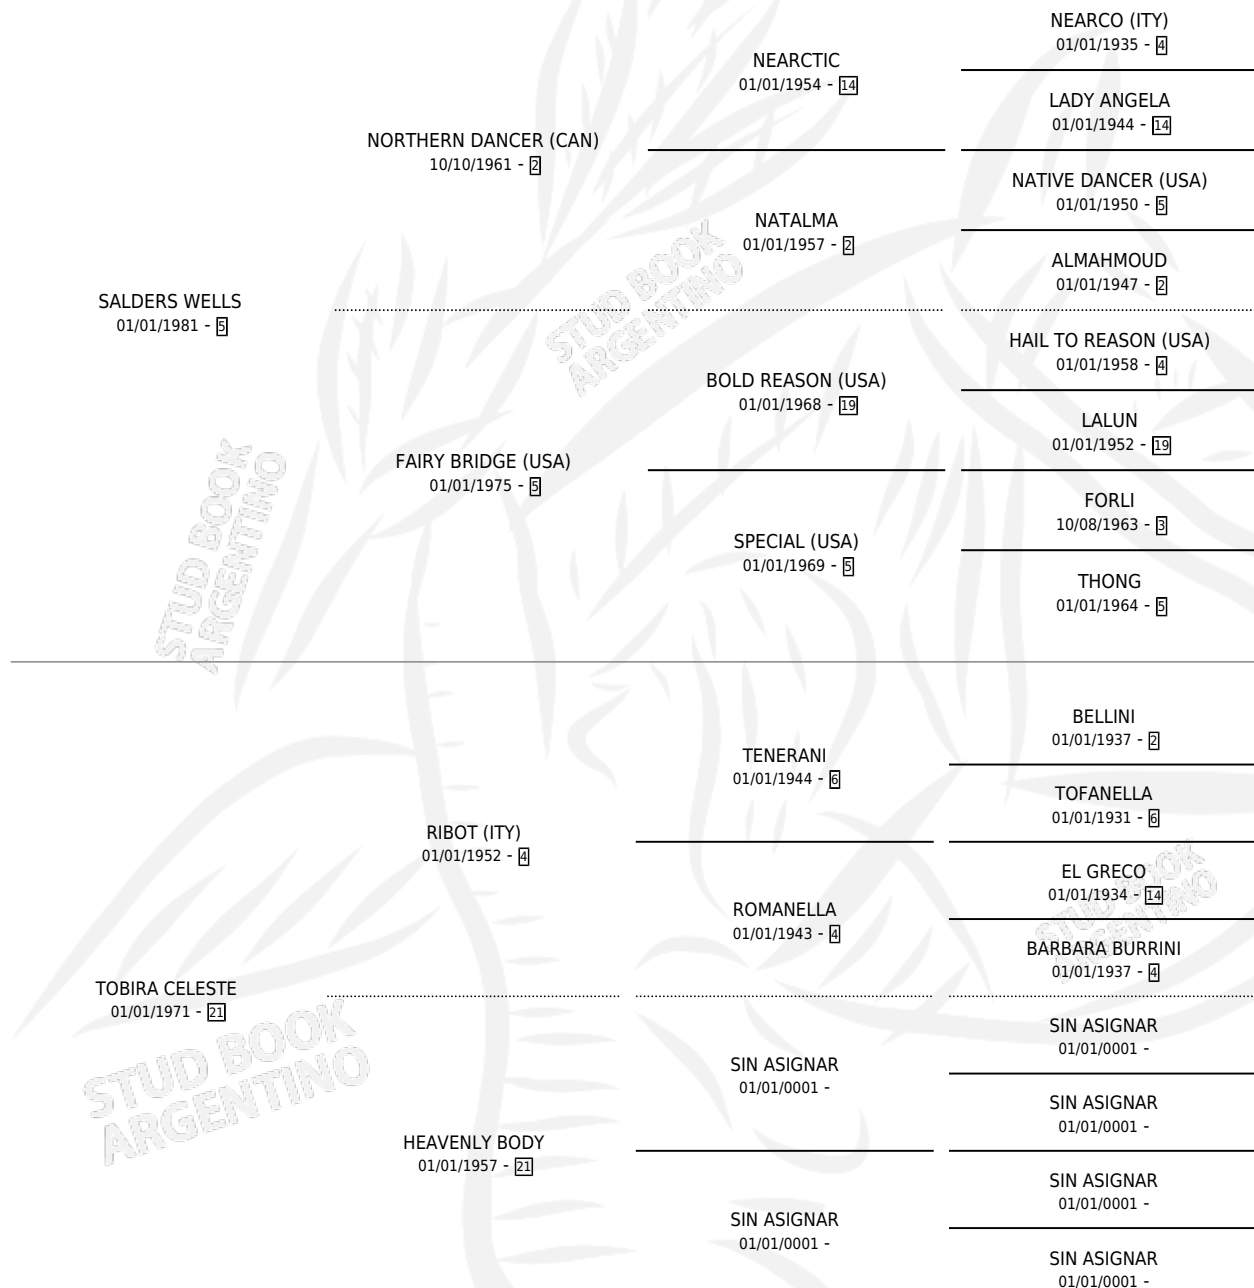

THAWAKIB

por **SALDERS WELLS** y **TOBIRA CELESTE** por **RIBOT (ITY)**

Argentina · Hembra · Zaino · SP · 01/01/1990
Familia 21-a · Volumen 34

ESTADO

TIPIFICACIÓN SANGUÍNEA	X
TIPIFICACIÓN POR ADN	X
PASAPORTE	X
IDENTIFICACIÓN POR MICROCHIP	X
REPRODUCTOR	X

Lugar de nacimiento: Campo particular

Criador: Sin dato

~

HIJOS

	MACHOS	HEMBRAS
1 NACIERON	1	0

SIN ACTUACIONES

PEDIGREE

THAWAKIB