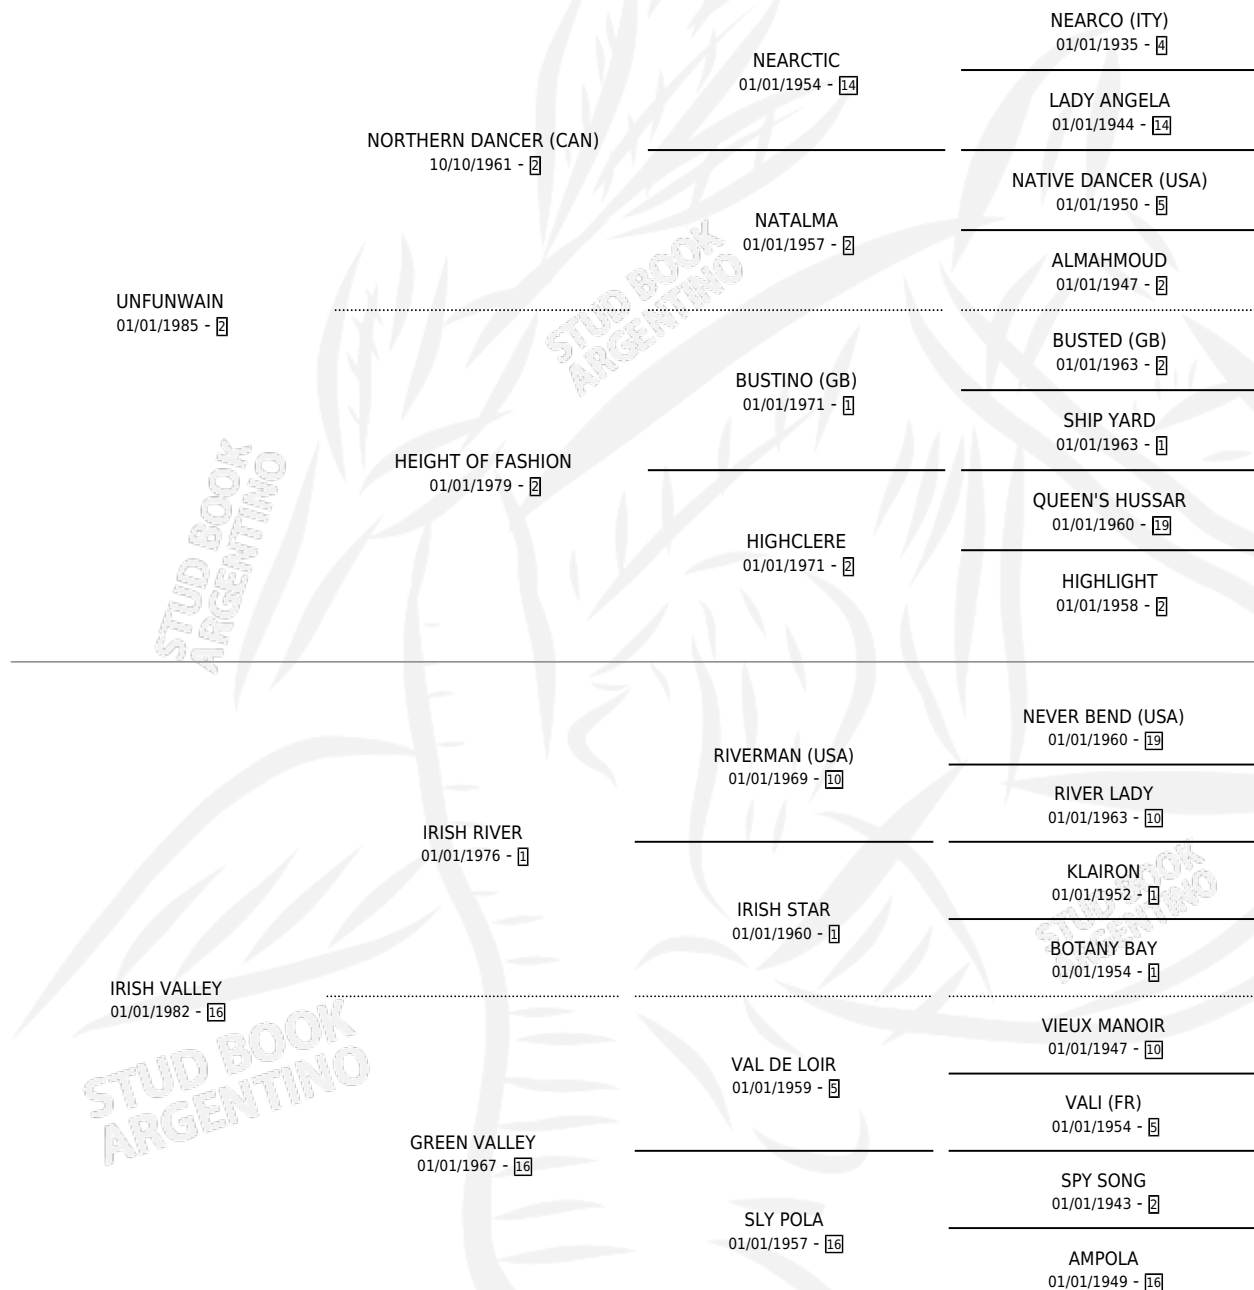

ALHAARTH

por UNFUNWAIN y IRISH VALLEY por IRISH RIVER

Argentina · Macho · Zaino · SP · 01/01/1993
Familia 16-c · Volumen 35

ESTADO

TIPIFICACIÓN SANGUÍNEA	X
TIPIFICACIÓN POR ADN	X
PASAPORTE	X
IDENTIFICACIÓN POR MICROCHIP	X
REPRODUCTOR	X

Lugar de nacimiento: Campo particular

Criador: Sin dato

~

HIJOS

	MACHOS	HEMBRAS
3 NACIERON	2	1

SIN ACTUACIONES

PEDIGREE

ALHAARTH