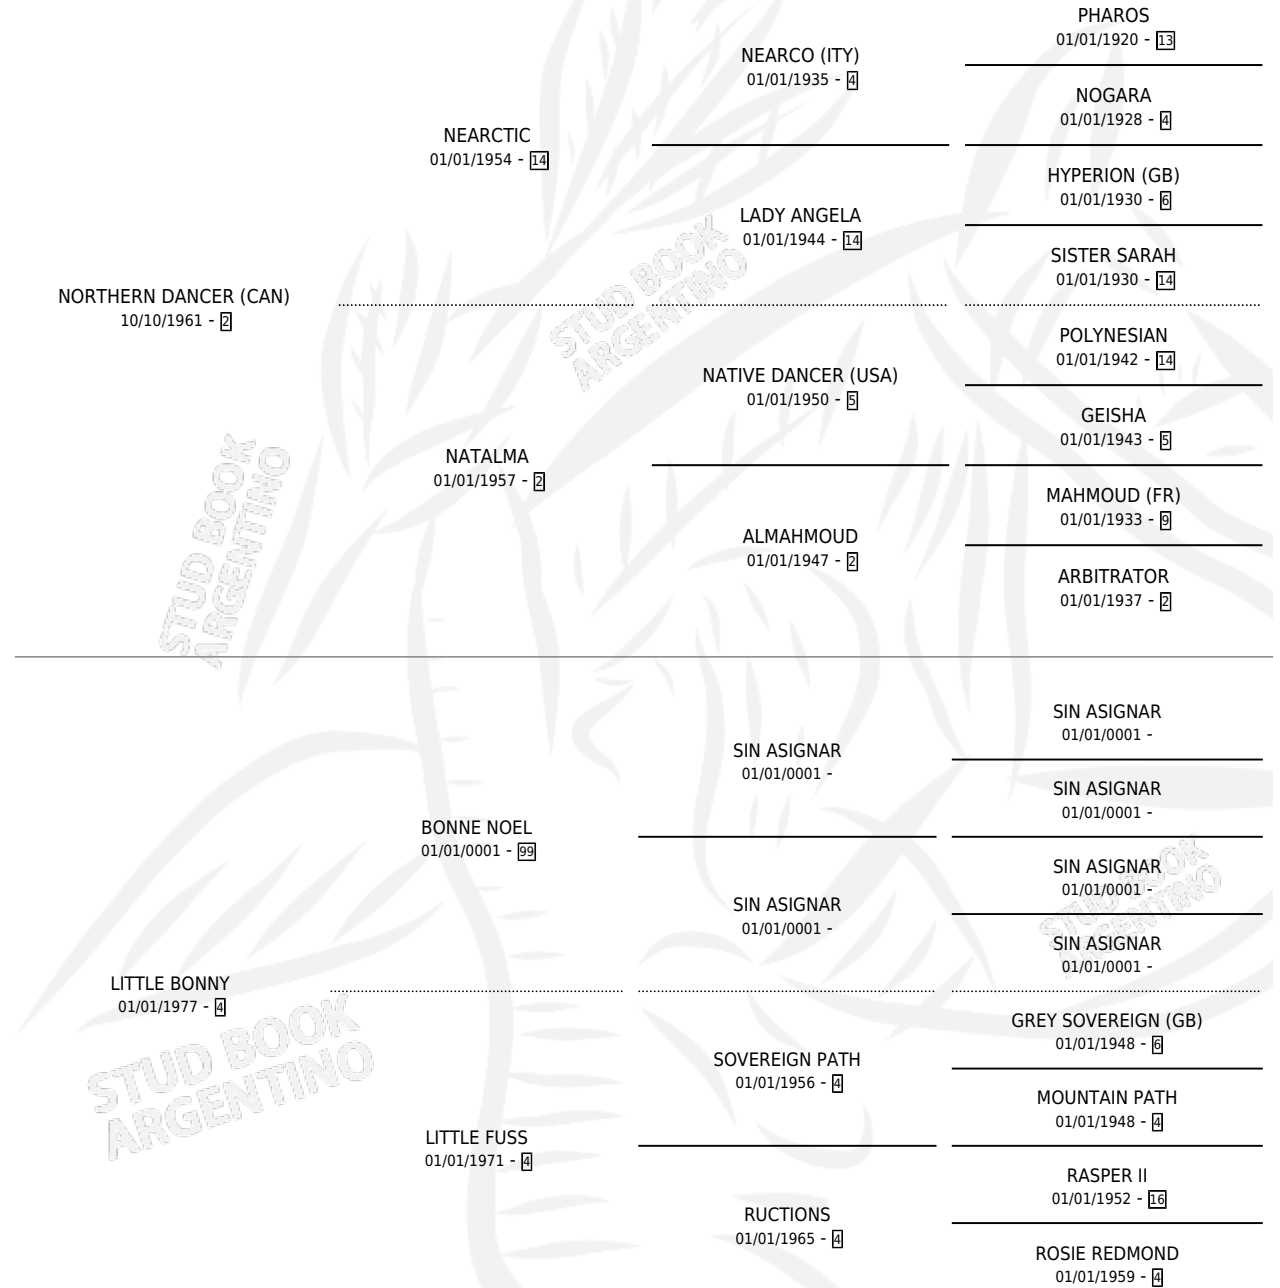

HANOOF

por **NORTHERN DANCER (CAN)** y **LITTLE BONNY** por **BONNE NOEL**

Argentina · Hembra · Alazan · SP · 01/01/1983
Familia 4-f · Volumen 31

ESTADO

TIPIFICACIÓN SANGUÍNEA	X
TIPIFICACIÓN POR ADN	X
PASAPORTE	X
IDENTIFICACIÓN POR MICROCHIP	X
REPRODUCTOR	X

Lugar de nacimiento: Campo particular
Criador: Sin dato

~

HIJOS

	MACHOS	HEMBRAS
1 NACIERON	0	1
SIN ACTUACIONES		

PEDIGREE

HANOOF

Datos oficiales del Stud Book Argentino

Documento generado el 09/06/2026