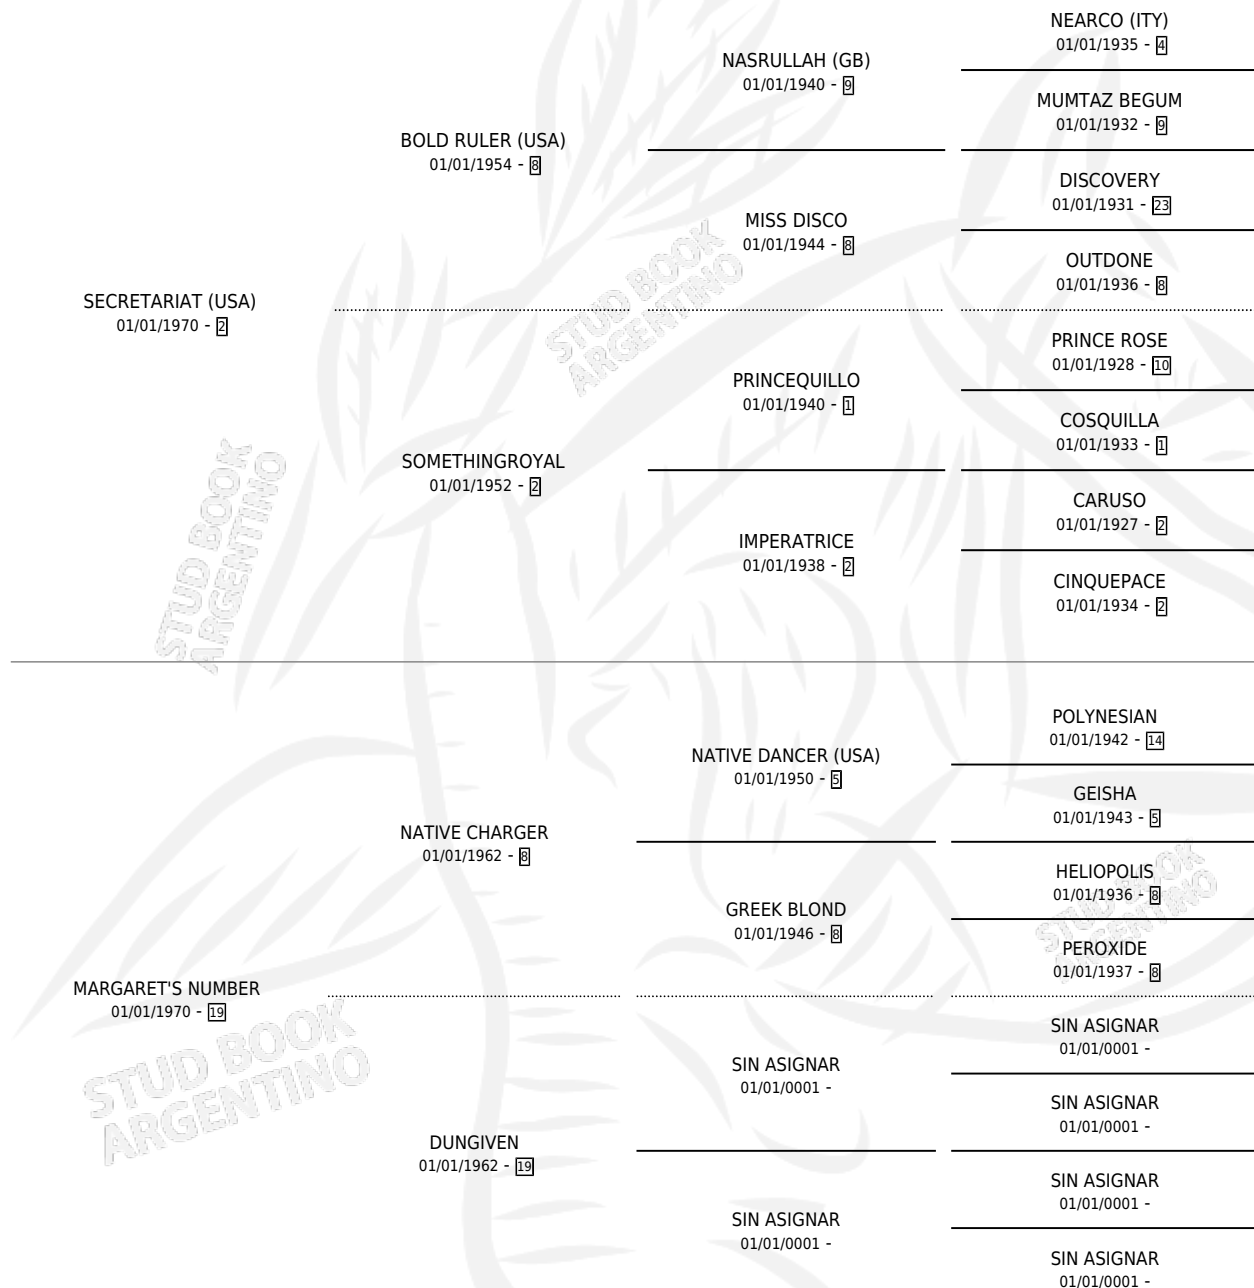

LISTEN WELL

por SECRETARIAT (USA) y MARGARET'S NUMBER por
NATIVE CHARGER

Argentina · Hembra · Tordillo · SP · 01/01/1987
Familia 19-b · Volumen 33

ESTADO

TIPIFICACIÓN SANGUÍNEA	X
TIPIFICACIÓN POR ADN	X
PASAPORTE	X
IDENTIFICACIÓN POR MICROCHIP	X
REPRODUCTOR	X

Lugar de nacimiento: Campo particular
Criador: Sin dato

~

HIJOS

	MACHOS	HEMBRAS
1 NACIERON	0	1
SIN ACTUACIONES		

PEDIGREE

LISTEN WELL

Datos oficiales del Stud Book Argentino

Documento generado el 05/05/2026