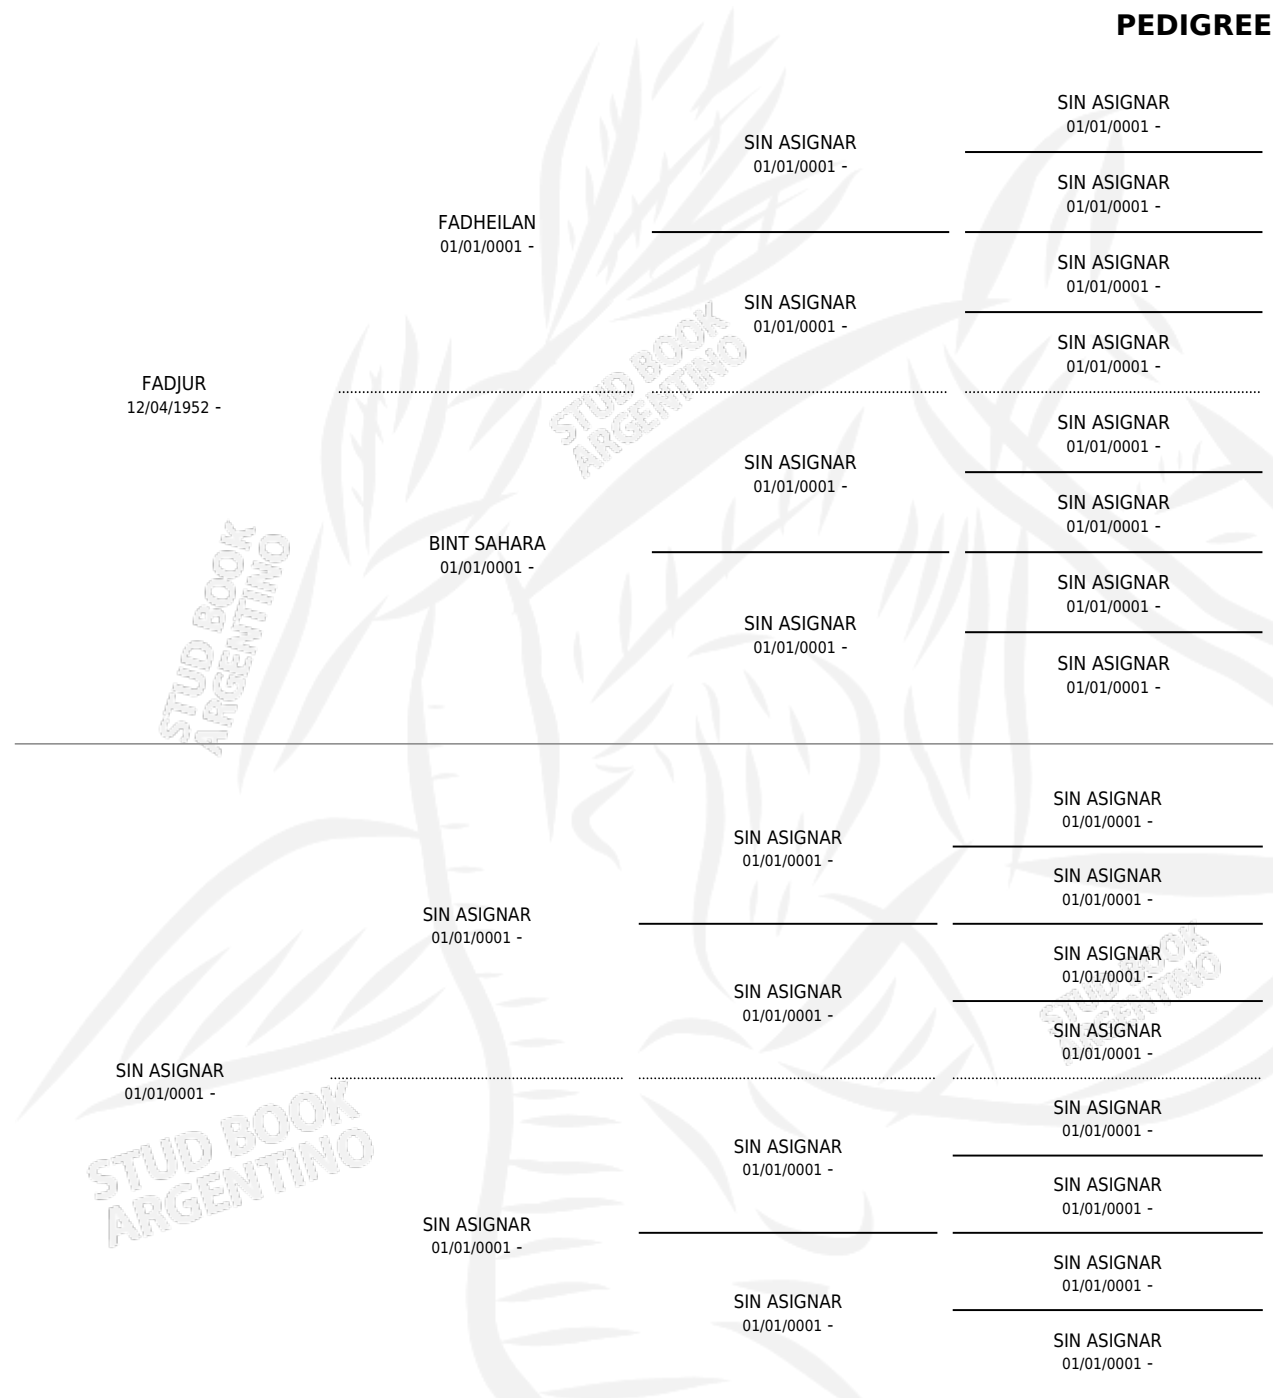

Y-FAD

PEDIGREE

por FADJUR y SIN ASIGNAR por SIN ASIGNAR

Argentina · Hembra · Alazan · AP · 01/01/1965
Familia · Volumen 25

ESTADO

| | |
|------------------------------|---|
| TIPIFICACIÓN SANGUÍNEA | X |
| TIPIFICACIÓN POR ADN | X |
| PASAPORTE | X |
| IDENTIFICACIÓN POR MICROCHIP | X |
| REPRODUCTOR | X |

Lugar de nacimiento: Campo particular

Criador: Sin dato

~

HIJOS

| | MACHOS | HEMBRAS |
|-----------------|--------|---------|
| 1 NACIERON | 0 | 1 |
| SIN ACTUACIONES | | |

Y-FAD

Datos oficiales del Stud Book Argentino