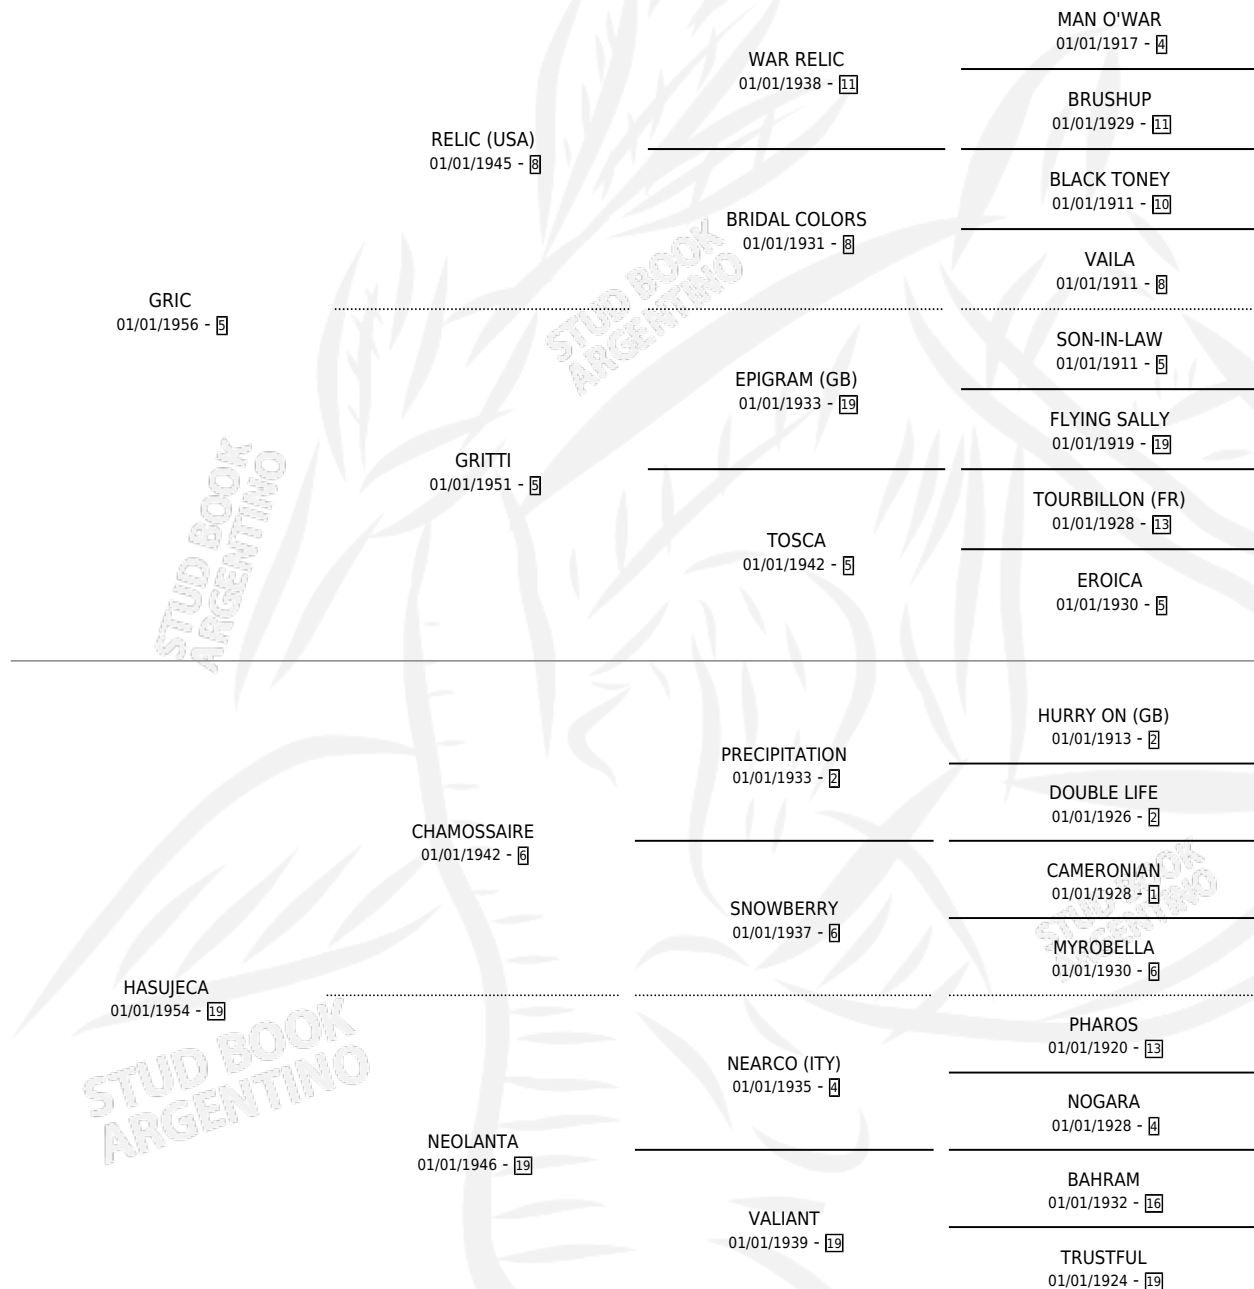

Lugar de nacimiento: Campo particular

Criador: Sin dato

~

HIJOS

	MACHOS	HEMBRAS
11 NACIERON	7	4
7 CORRIERON	5	2
5 GANARON	4	1

0 GANADORES CL **0** GANADORES GR **0** GANADORES G1

PEDIGREE

S

cimientos **11** / Efectividad **91.67%**

PADRILLO	PRODUCTO	CRIDADOR	1ER SERVICIO	ÚLTIMO SERVICIO
ANCIENT MISTER	Ø		21/09/1985	24/09/1985
ANCIENT WINE	ESPERANZA MIA (M Z, 05/12/1984)	SIN DATO		
SNOW BLUFF	TU BLUFF (M Z, 12/09/1974) •MURIÓ EL 01/07/2003•	SIN DATO		
TELEFONICO	ESPERADA TEL (H AT, 06/08/1981)	SIN DATO		
TUDOR TALE	TECONSEGUI (H A, 23/09/1971) •MURIÓ EL 01/07/2003•	SIN DATO		
SNOW BLUFF	ESPERANZA BLUFF (H Z, 12/09/1972) •MURIÓ EL 31/12/1991•	SIN DATO		
SNOW BLUFF	TORNADO BLUFF (M Z, 23/08/1976)	SIN DATO		
SNOW BLUFF	FUTURO BLUFF (M Z, 11/10/1977)	SIN DATO		
TELEFONICO	TU TEL (M Z, 19/08/1980)	SIN DATO		
ANCIENT WINE	ESPERANZA MIA (H Z, 27/10/1983)	SIN DATO		
ANCIENT WINE	MENTOLITO (M ZD, 31/10/1982)	SIN DATO		
TELEFONICO	SANDINO (M Z, 24/08/1979)	SIN DATO		