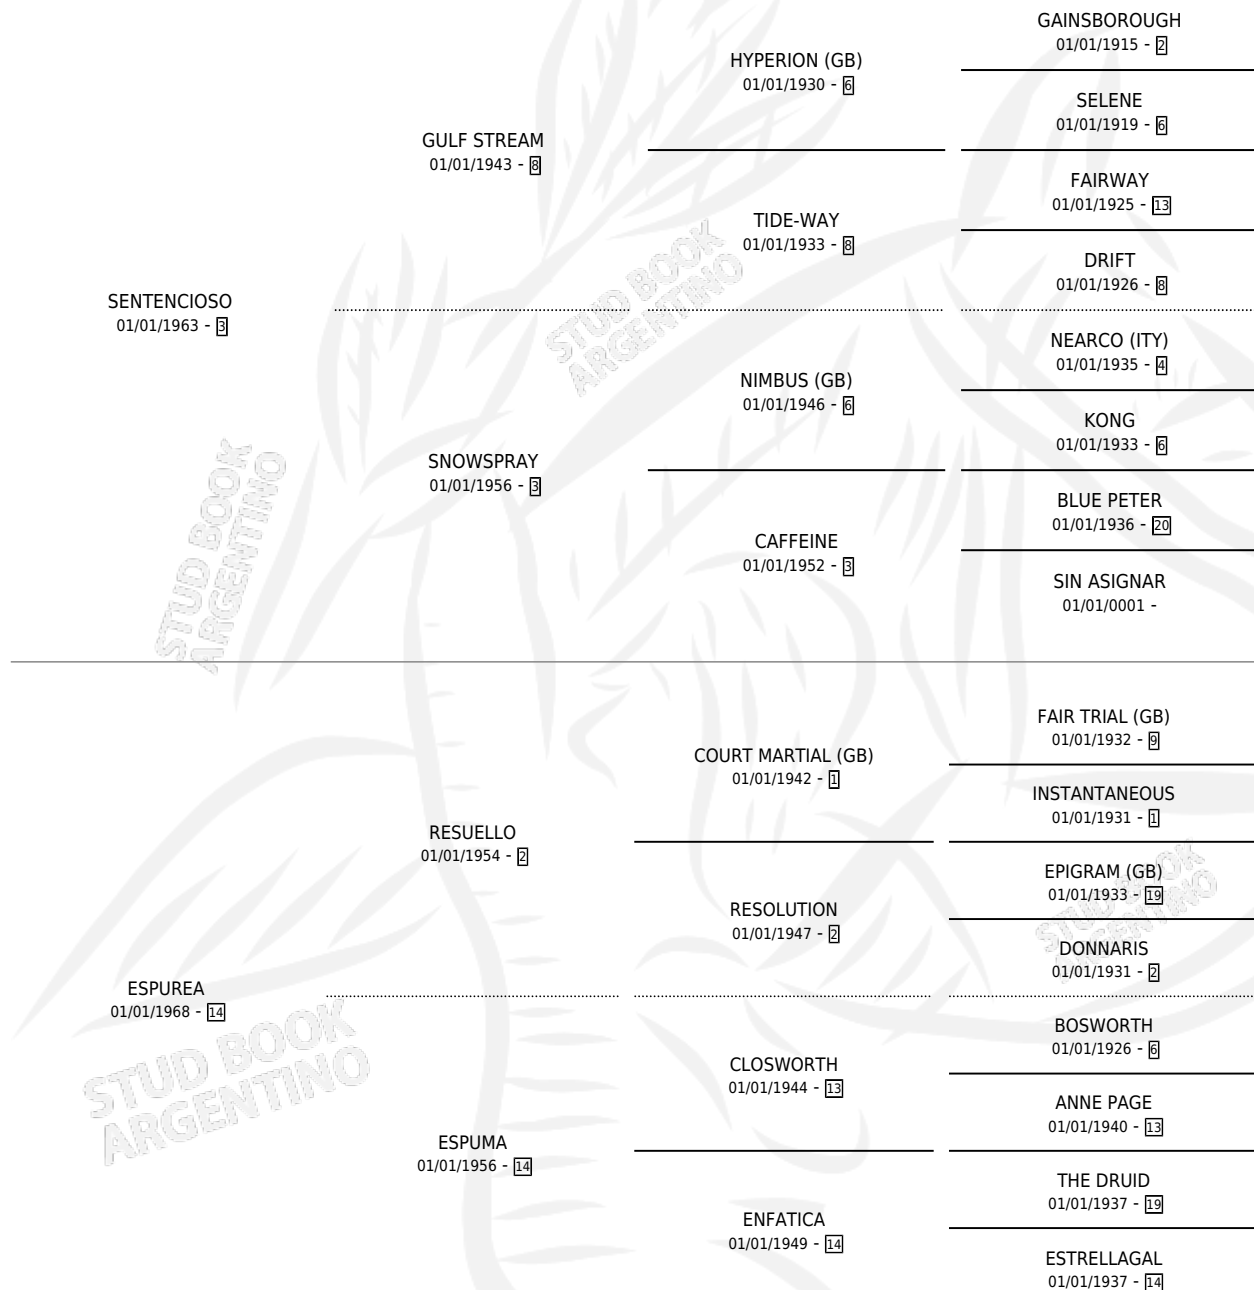

FLOR NEGRA

por SENTENCIOSO y ESPUREA por RESUELLO

Argentina · Hembra · Zaino · SP · 01/01/1977
Familia 14-a · Volumen 29

ESTADO

TIPIFICACIÓN SANGUÍNEA	X
TIPIFICACIÓN POR ADN	X
PASAPORTE	X
IDENTIFICACIÓN POR MICROCHIP	X
REPRODUCTOR	✓

Lugar de nacimiento: Campo particular

Criador: Flor Y Flor

~

HIJOS

	MACHOS	HEMBRAS
4 NACIERON	3	1
SIN ACTUACIONES		

PEDIGREE

S

mientos 4 / Efectividad 50.00%

PADRILLO	PRODUCTO	CRIADOR	1ER SERVICIO	ÚLTIMO SERVICIO
EL ANDARIN	∅		02/12/1992	02/12/1992
FLOR NEGRA	BUEN ANDAR (M Z, 18/11/1992)	SIN DATO	10/10/1991	10/12/1991
EL ANDARIN	FLOR DE ANDARIN (M Z, 20/08/1991)	SIN DATO	08/08/1990	29/08/1990
EL ANDARIN	∅		30/11/1989	02/12/1989
TABLE'S PRIDE	FLOR COLORADA (H ZC, 14/11/1989)	SIN DATO	29/11/1988	03/12/1988
OPULENTO	OPUS LARRY (M Z, 08/09/1986)	FLOR Y FLOR	03/10/1985	04/10/1985
OPULENTO	∅			
OPULENTO	∅			