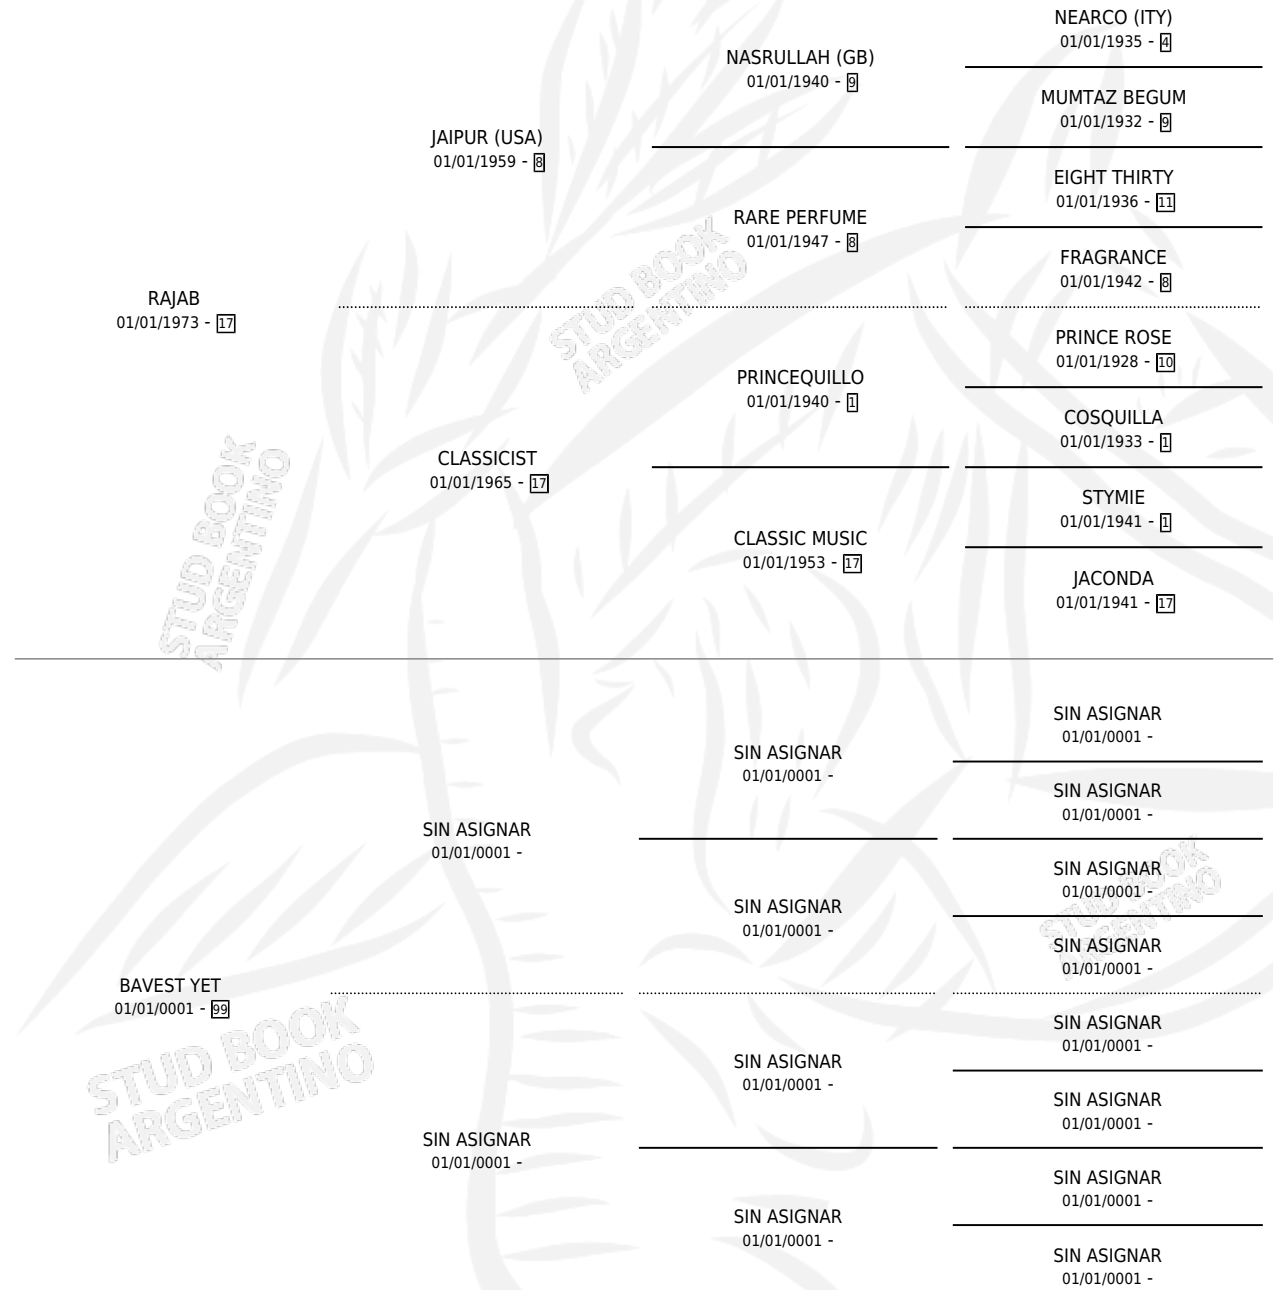

BRAVE RAJ

por RAJAB y BAVEST YET por SIN ASIGNAR

Argentina · Hembra · No Consigna · SP · 01/01/1984
Familia 99 · Volumen 32

ESTADO

TIPIFICACIÓN SANGUÍNEA	X
TIPIFICACIÓN POR ADN	X
PASAPORTE	X
IDENTIFICACIÓN POR MICROCHIP	X
REPRODUCTOR	X

Lugar de nacimiento: Campo particular

Criador: Sin dato

~

HIJOS

	MACHOS	HEMBRAS
1 NACIERON	0	1
SIN ACTUACIONES		

PEDIGREE

BRAVE RAJ

Datos oficiales del Stud Book Argentino