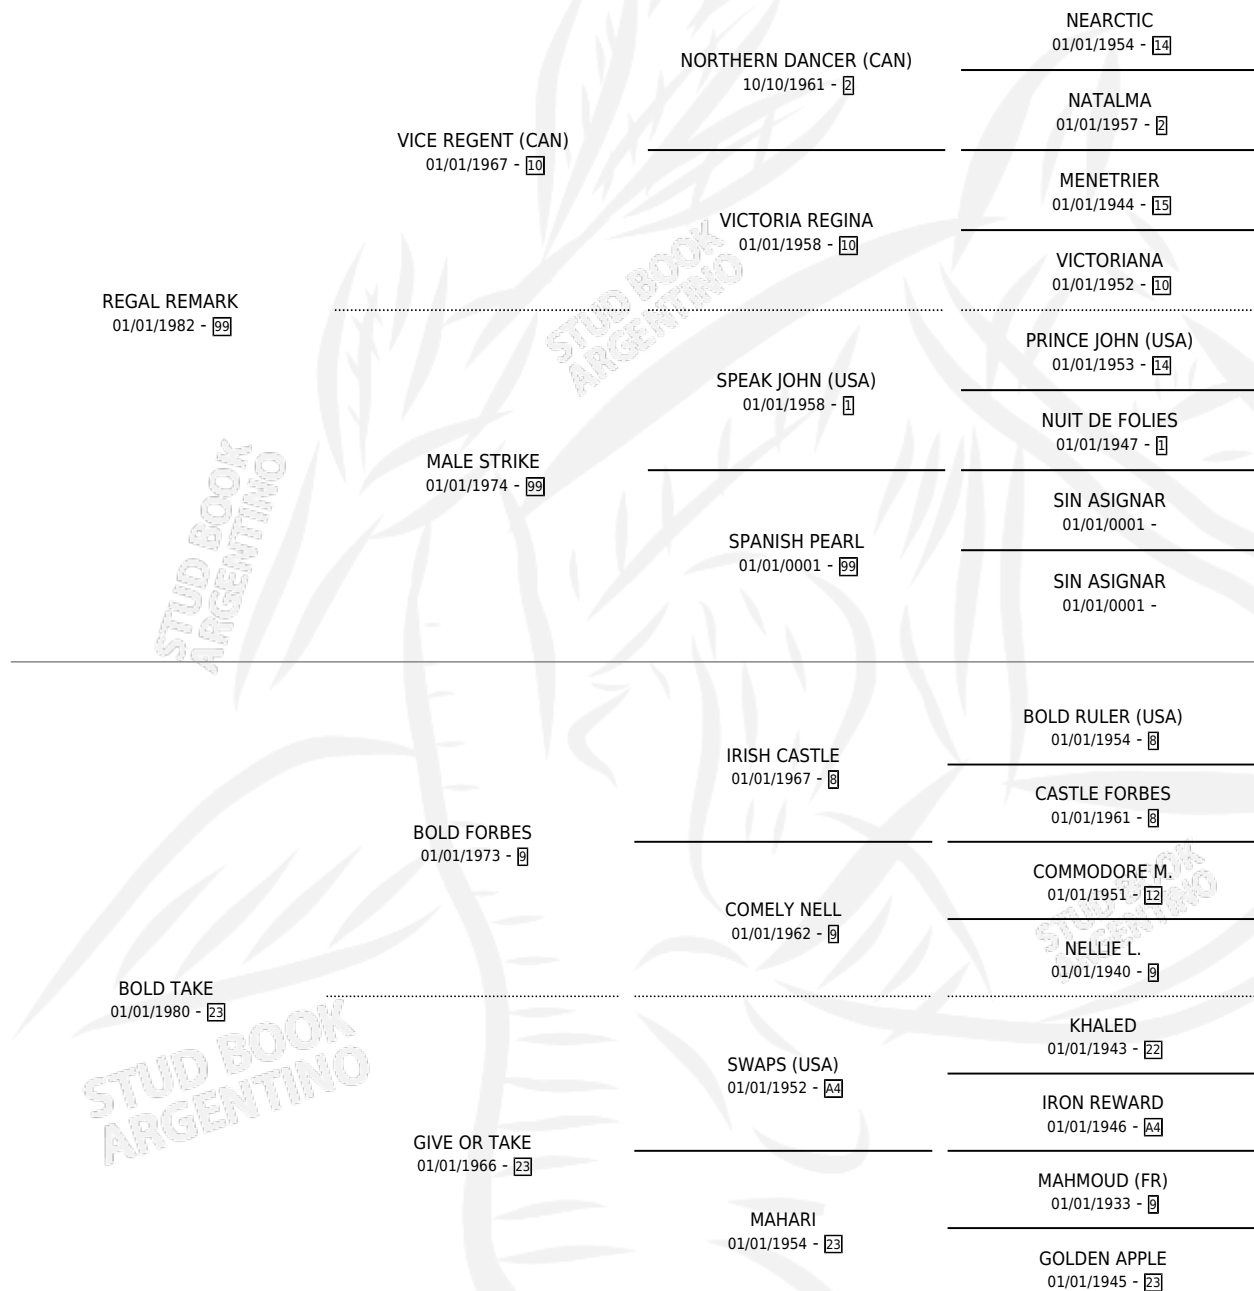

TAKE SARA

por **REGAL REMARK** y **BOLD TAKE** por **BOLD FORBES**

Argentina · Hembra · No Consigna · SP · 01/01/1991
Familia 23-b · Volumen 34

ESTADO

TIPIFICACIÓN SANGUÍNEA	X
TIPIFICACIÓN POR ADN	X
PASAPORTE	X
IDENTIFICACIÓN POR MICROCHIP	X
REPRODUCTOR	X

Lugar de nacimiento: Campo particular

Criador: Sin dato

~

HIJOS

	MACHOS	HEMBRAS
1 NACIERON	0	1
SIN ACTUACIONES		

PEDIGREE

TAKE SARA

Datos oficiales del Stud Book Argentino