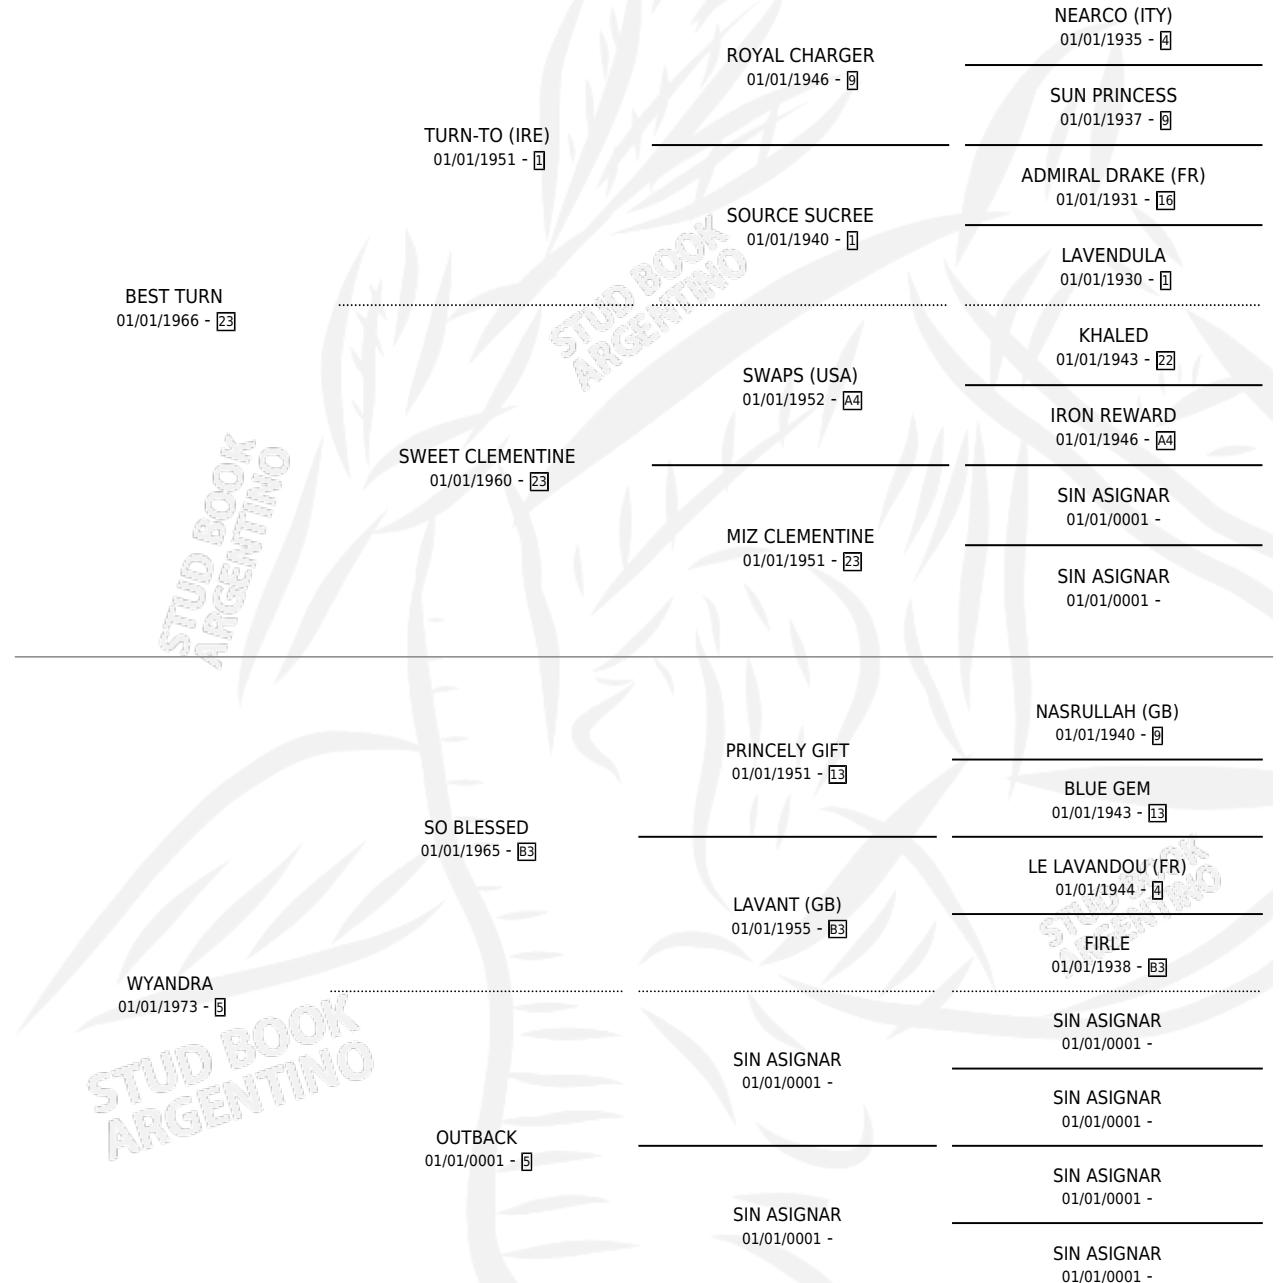

BRIGHT CHOICE

por **BEST TURN** y **WYANDRA** por **SO BLESSED**

Argentina · Hembra · No Consigna · SP · 01/01/1979
Familia 5-i · Volumen 30

ESTADO

| | |
|------------------------------|---|
| TIPIFICACIÓN SANGUÍNEA | X |
| TIPIFICACIÓN POR ADN | X |
| PASAPORTE | X |
| IDENTIFICACIÓN POR MICROCHIP | X |
| REPRODUCTOR | X |

Lugar de nacimiento: Campo particular

Criador: Sin dato

~

HIJOS

| | MACHOS | HEMBRAS |
|-----------------|--------|---------|
| 1 NACIERON | 0 | 1 |
| SIN ACTUACIONES | | |

PEDIGREE

BRIGHT CHOICE

Datos oficiales del Stud Book Argentino