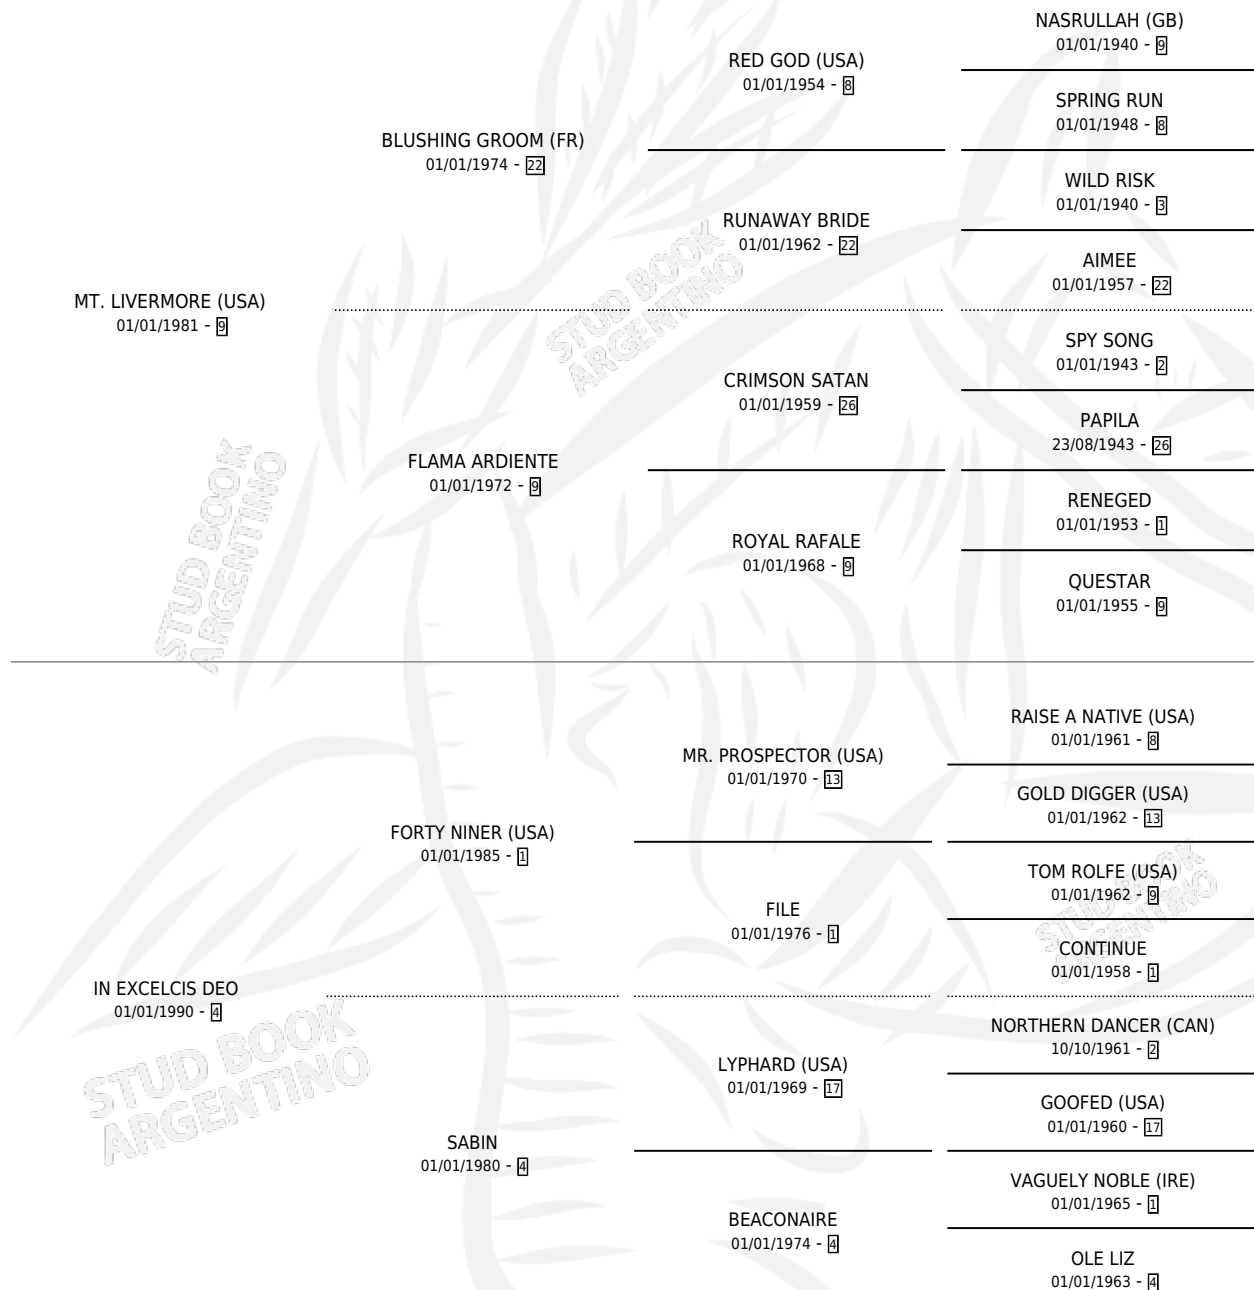

FLAWS LIKE WINE

por **MT. LIVERMORE (USA)** y **IN EXCELCIS DEO** por **FORTY NINER (USA)**

Argentina · Hembra · No Consigna · SP · 01/01/1998
Familia 4-m · Volumen 36

ESTADO

TIPIFICACIÓN SANGUÍNEA	X
TIPIFICACIÓN POR ADN	X
PASAPORTE	X
IDENTIFICACIÓN POR MICROCHIP	X
REPRODUCTOR	X

Lugar de nacimiento: Campo particular
Criador: Sin dato

~

HIJOS

	MACHOS	HEMBRAS
1 NACIERON	0	1
1 CORRIERON	0	1
1 GANARON	0	1
0 GANADORES CL	0 GANADORES GR	0 GANADORES G1

PEDIGREE

FLOWS LIKE WINE

Datos oficiales del Stud Book Argentino