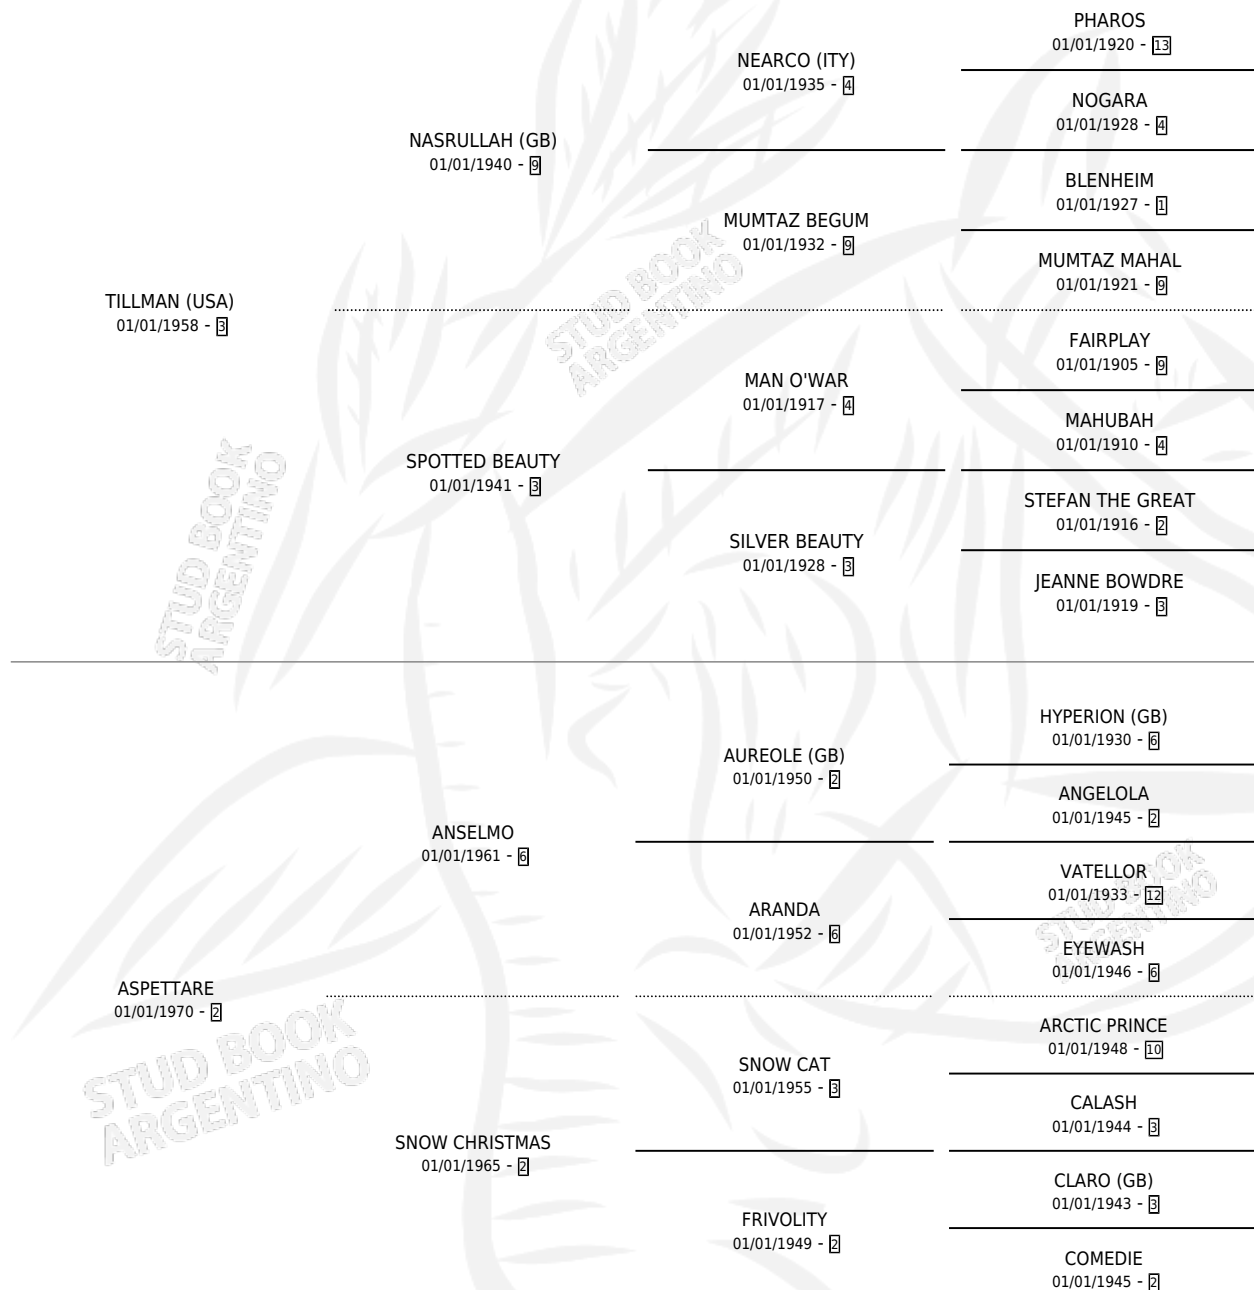

GRAND ROUTIER

por TILLMAN (USA) y ASPETTARE por ANSELMO

Argentina · Macho · Zaino Colorado · SP · 01/01/1977
Familia 2-r · Volumen 29

ESTADO

TIPIFICACIÓN SANGUÍNEA	X
TIPIFICACIÓN POR ADN	X
PASAPORTE	X
IDENTIFICACIÓN POR MICROCHIP	X
REPRODUCTOR	✓

Lugar de nacimiento: Campo particular

Criador: Sin dato

~

HIJOS

	MACHOS	HEMBRAS
13 NACIERON	7	6
5 CORRIERON	3	2
2 GANARON	1	1
0 GANADORES CL	0 GANADORES GR	0 GANADORES G1

PEDIGREE

CAMPAÑA

Solo carreras oficiales de Argentina